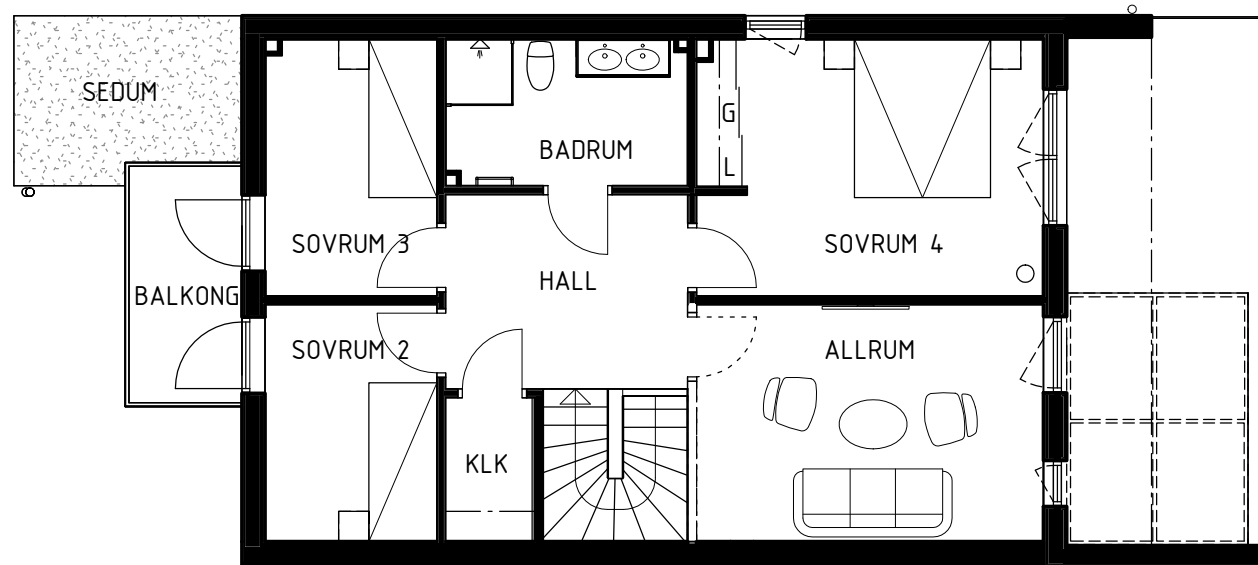

# BRF ANKARET 1

AGGERUDSVIKEN • KARLSKOGA

eyra  
BOSTAD

6 ROK - 137 KVM

Hus B9

DM	Diskmaskin	TT	Torktumlare
K	Kyl	TM	Tvättmaskin
F	Frys	VP	Värmepump
G	Garderob		Spishäll
L	Linneskåp		Diskho/tvättställ
ST	Städsåp	----	Tillvalsvägg
U/M	Ugn/mikro i högskåp		

SKALA 1:100

Upprättad 2023.01.25. Med reservation för ändringar

# BRF ANKARET 1

AGGERUDSVIKEN • KARLSKOGA

6 ROK - 137 KVM

Fasad hus B9

eyra  
BOSTAD

SKALA 1:150

Upprättad 2023.01.25. Med reservation för ändringar

# BRF ANKARET 1

AGGERUDSVIKEN • KARLSKOGA

Hus sektion B3-B9

eyra  
BOSTAD

SKALA 1:150

Upprättad 2023.01.25. Med reservation för ändringar