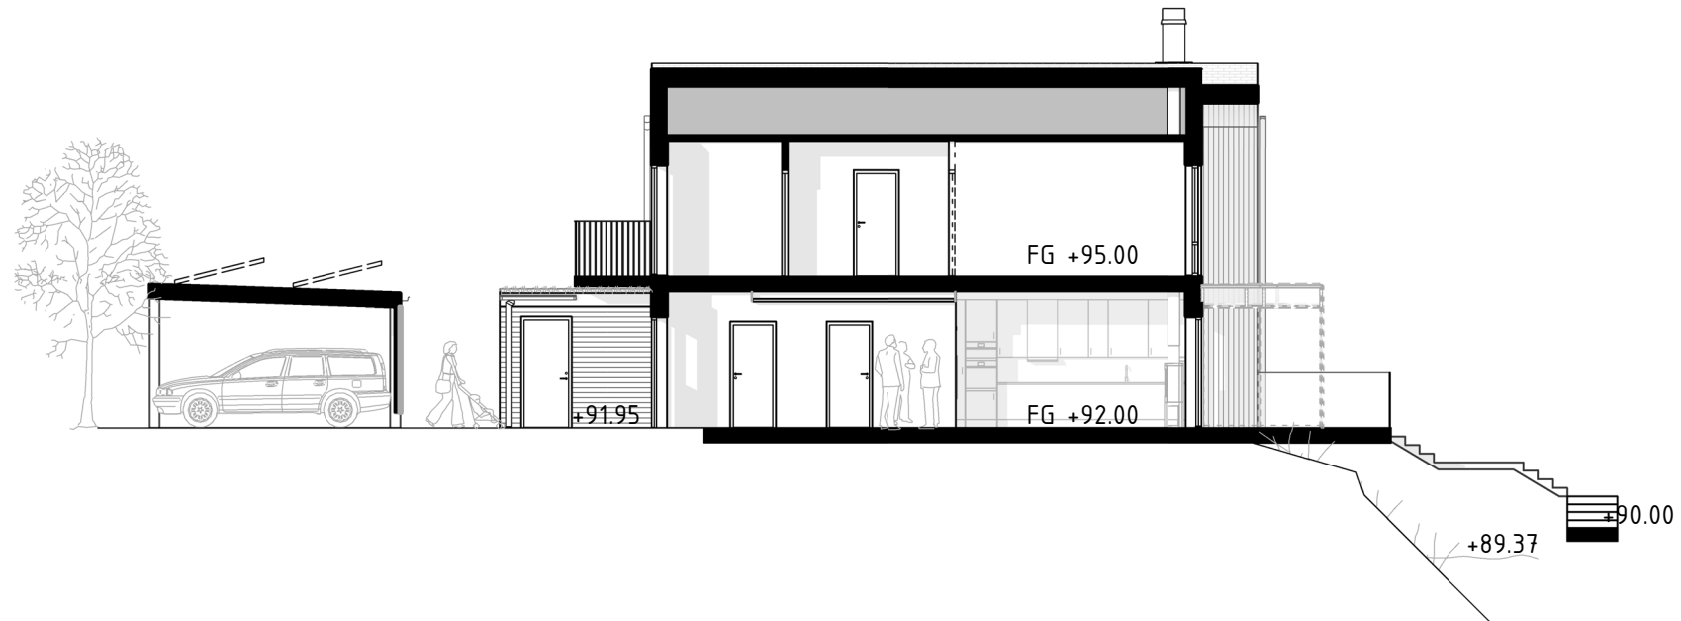

# BRF ANKARET 1

AGGERUDSVIKEN • KARLSKOGA

6 ROK - 137 KVM

Fasad hus B9

eyra  
BOSTAD

SKALA 1:150

Upprättad 2023.01.25. Med reservation för ändringar

# BRF ANKARET 1

AGGERUDSVIKEN • KARLSKOGA

Hus sektion B3-B9

eyra  
BOSTAD

SKALA 1:150

Upprättad 2023.01.25. Med reservation för ändringar