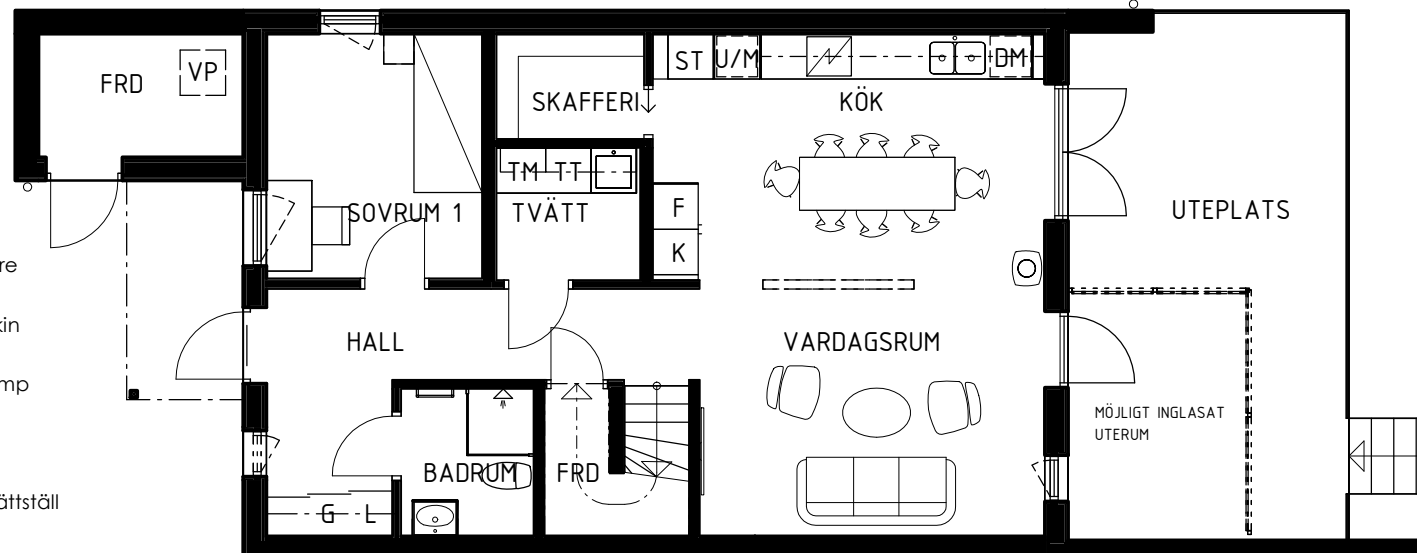

# BRF ANKARET 1

AGGERUDSVIKEN • KARLSKOGA

eyra  
BOSTAD

6 ROK - 137 KVM

Hus B9

DM	Diskmaskin	TT	Torktumlare
K	Kyl	TM	Tvättmaskin
F	Frys	VP	Värmepump
G	Garderob		Spishäll
L	Linneskåp		Diskho/tvättställ
ST	Städsåp	----	Tillvalsvägg
U/M	Ugn/mikro i högskåp		

SKALA 1:100

Upprättad 2023.01.25. Med reservation för ändringar

# BRF ANKARET 1

AGGERUDSVIKEN • KARLSKOGA

6 ROK - 137 KVM

Fasad hus B9

eyra  
BOSTAD

SKALA 1:150

Upprättad 2023.01.25. Med reservation för ändringar