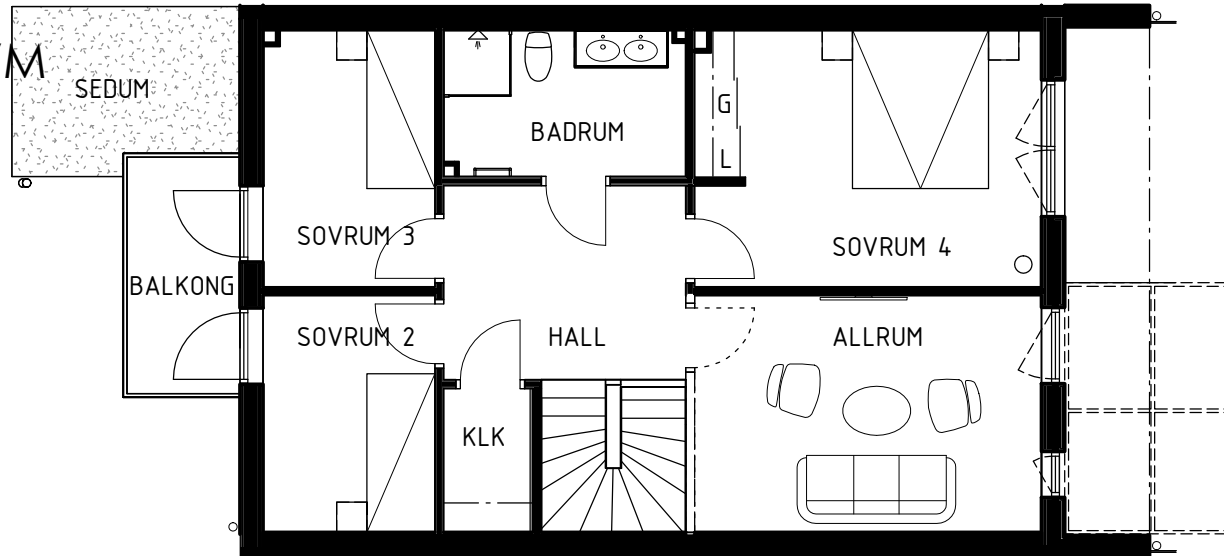

# BRF ANKARET 1

AGGERUDSVIKEN • KARLSKOGA

eyra  
BOSTAD

6 ROK - 137 KVM

Hus B3-B8

- |     |                     |                   |              |
|-----|---------------------|-------------------|--------------|
| DM  | Diskmaskin          | TT                | Torktumlare  |
| K   | Kyl                 | TM                | Tvättmaskin  |
| F   | Frys                | VP                | Värmepump    |
| G   | Garderob            | Spishäll          |              |
| L   | Linneskåp           | Diskho/tvättställ |              |
| ST  | Städsåp             | ----              | Tillvalsvägg |
| U/M | Ugn/mikro i högskåp |                   |              |

SKALA 1:100

Upprättad 2023.01.25. Med reservation för ändringar

# BRF ANKARET 1

AGGERUDSVIKEN • KARLSKOGA

6 ROK - 137 KVM

Fasad hus B3-B8

eyra  
BOSTAD

SKALA 1:150  
0 1 2 5 (m)

Upprättad 2023.01.25. Med reservation för ändringar

# BRF ANKARET 1

AGGERUDSVIKEN • KARLSKOGA

Hus sektion B3-B9

eyra  
BOSTAD

SKALA 1:150

Upprättad 2023.01.25. Med reservation för ändringar