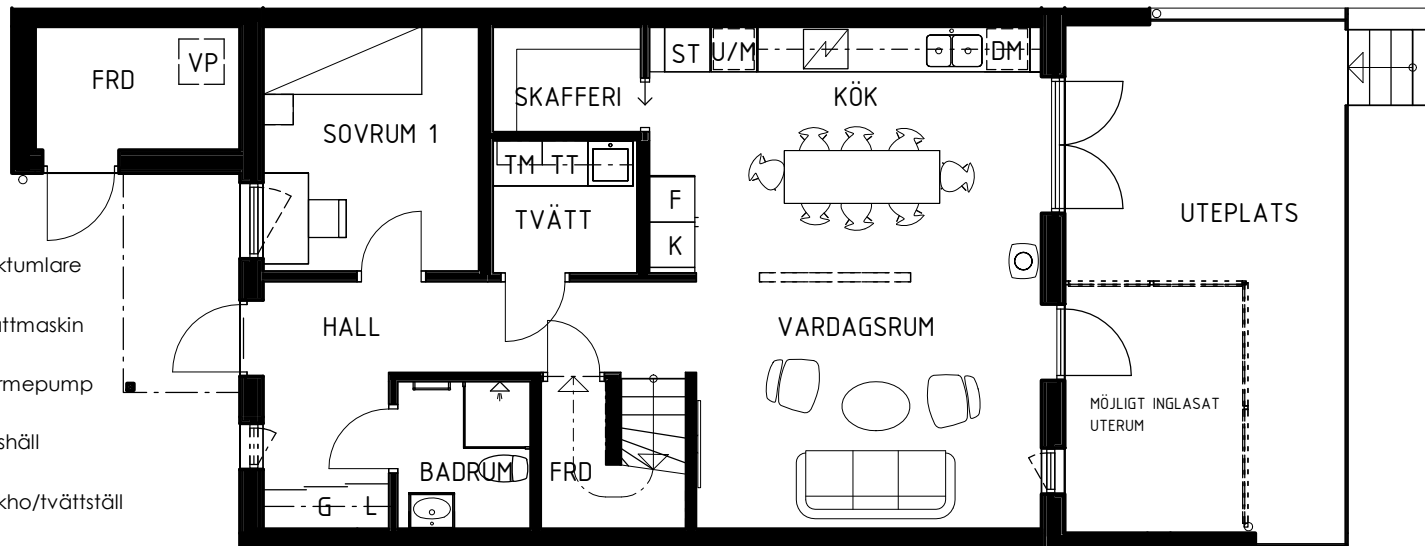

# BRF ANKARET 1

AGGERUDSVIKEN • KARLSKOGA

eyra  
BOSTAD

6 ROK - 137 KVM

Hus B3-B8

- |     |                     |                   |              |
|-----|---------------------|-------------------|--------------|
| DM  | Diskmaskin          | TT                | Torktumlare  |
| K   | Kyl                 | TM                | Tvättmaskin  |
| F   | Frys                | VP                | Värmepump    |
| G   | Garderob            | Spishäll          |              |
| L   | Linneskåp           | Diskho/tvättställ |              |
| ST  | Städsåp             | ----              | Tillvalsvägg |
| U/M | Ugn/mikro i högskåp |                   |              |

SKALA 1:100

Upprättad 2023.01.25. Med reservation för ändringar

# BRF ANKARET 1

AGGERUDSVIKEN • KARLSKOGA

6 ROK - 137 KVM

Fasad hus B3-B8

eyra  
BOSTAD

SKALA 1:150  
0 1 2 5 (m)

Upprättad 2023.01.25. Med reservation för ändringar