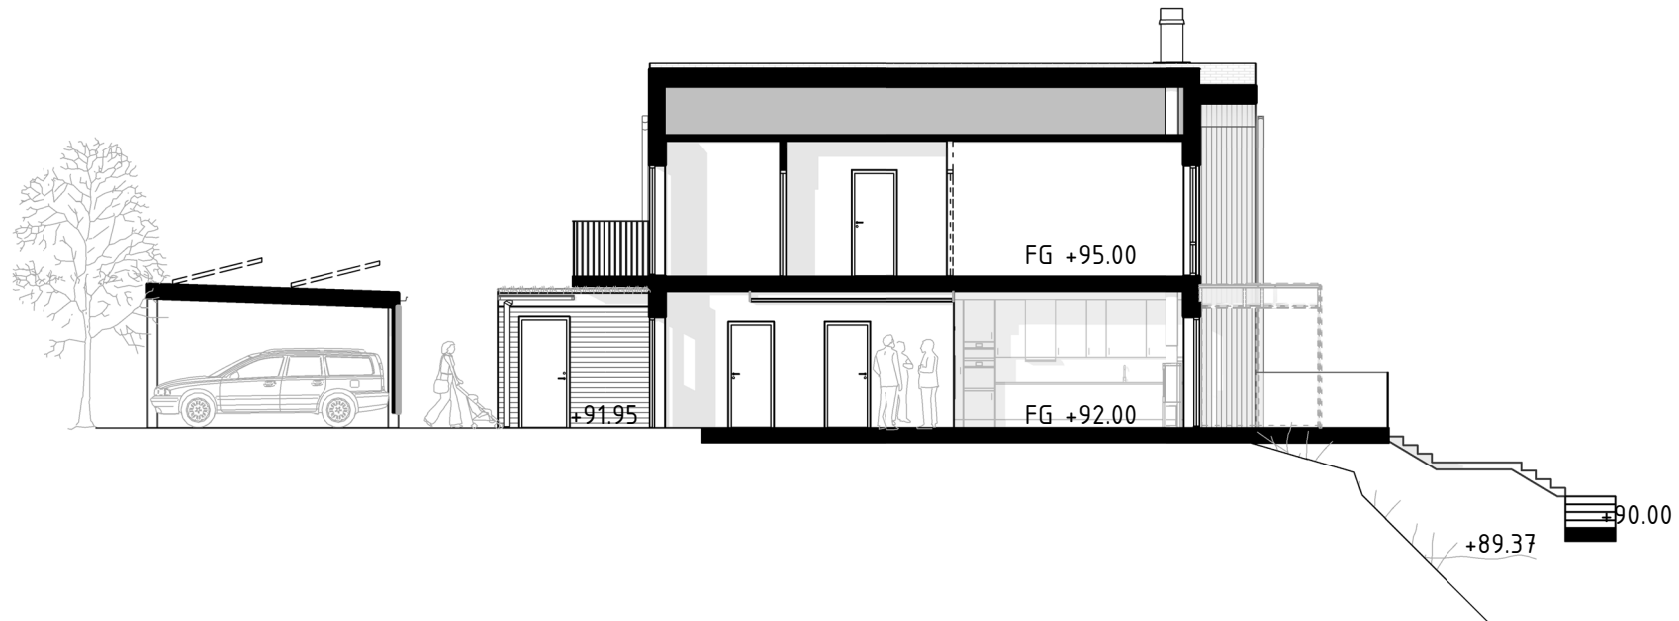

# BRF ANKARET 1

AGGERUDSVIKEN • KARLSKOGA

6 ROK - 137 KVM

Fasad hus B3-B8

eyra  
BOSTAD

SKALA 1:150  
0 1 2 5 (m)

Upprättad 2023.01.25. Med reservation för ändringar

# BRF ANKARET 1

AGGERUDSVIKEN • KARLSKOGA

Hus sektion B3-B9

eyra  
BOSTAD

SKALA 1:150

Upprättad 2023.01.25. Med reservation för ändringar