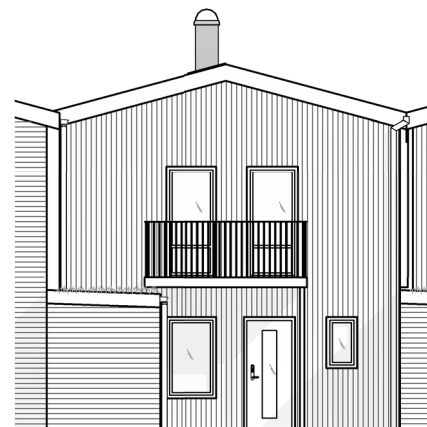

# BRF ANKARET 1

AGGERUDSVIKEN • KARLSKOGA

6 ROK - 137 KVM

Fasad hus B2

eyra  
BOSTAD

SKALA 1:150

Upprättad 2023.01.25. Med reservation för ändringar