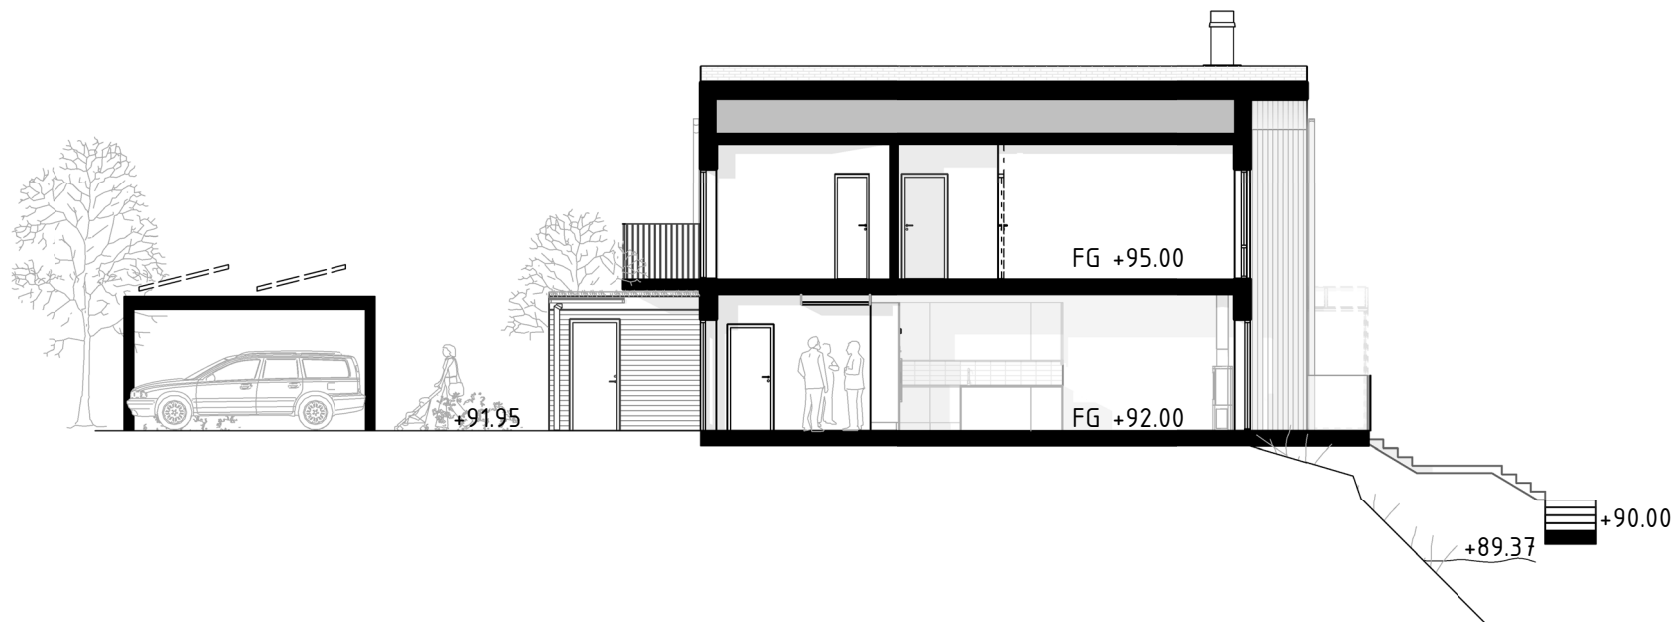

# BRF ANKARET 1

AGGERUDSVIKEN • KARLSKOGA

6 ROK - 137 KVM

Fasad hus B2

eyra  
BOSTAD

SKALA 1:150

Upprättad 2023.01.25. Med reservation för ändringar

# BRF ANKARET 1

AGGERUDSVIKEN • KARLSKOGA

Hus sektion B1-B2

eyra  
BOSTAD

SKALA 1:150

Upprättad 2023.01.25. Med reservation för ändringar