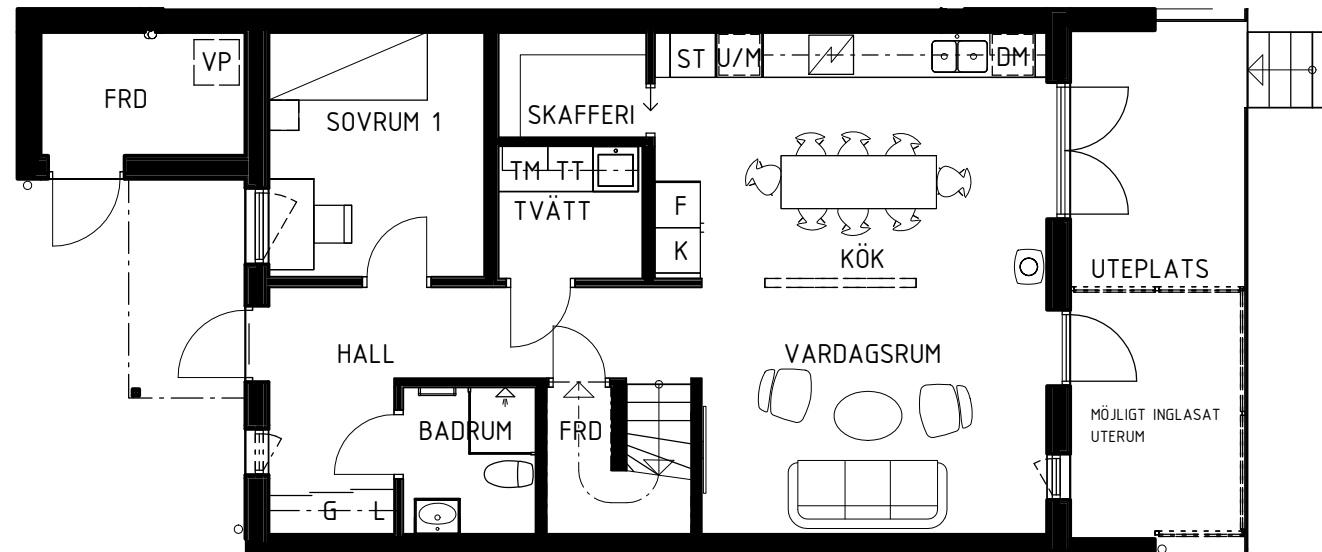

# BRF ANKARET 1

AGGERUDSVIKEN • KARLSKOGA

eyra  
BOSTAD

6 ROK - 137 KVM

Hus B2

DM	Diskmaskin	TT	Torktumlare
K	Kyl	TM	Tvättmaskin
F	Frys	VP	Värmepump
G	Garderob	Spishäll	
L	Linneskåp	Diskho/tvättställ	
ST	Städsåp	----	Tillvalsvägg
U/M	Ugn/mikro i högskåp		

# BRF ANKARET 1

AGGERUDSVIKEN • KARLSKOGA

6 ROK - 137 KVM

Fasad hus B2

eyra  
BOSTAD

SKALA 1:150

Upprättad 2023.01.25. Med reservation för ändringar

# BRF ANKARET 1

AGGERUDSVIKEN • KARLSKOGA

Hus sektion B1-B2

eyra  
BOSTAD

SKALA 1:150

Upprättad 2023.01.25. Med reservation för ändringar