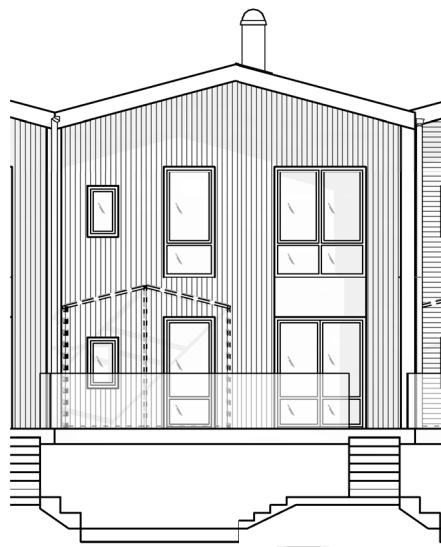

# BRF ANKARET 1

AGGERUDSVIKEN • KARLSKOGA

6 ROK - 137 KVM

Fasad hus B2

eyra  
BOSTAD

SKALA 1:150

Upprättad 2023.01.25. Med reservation för ändringar