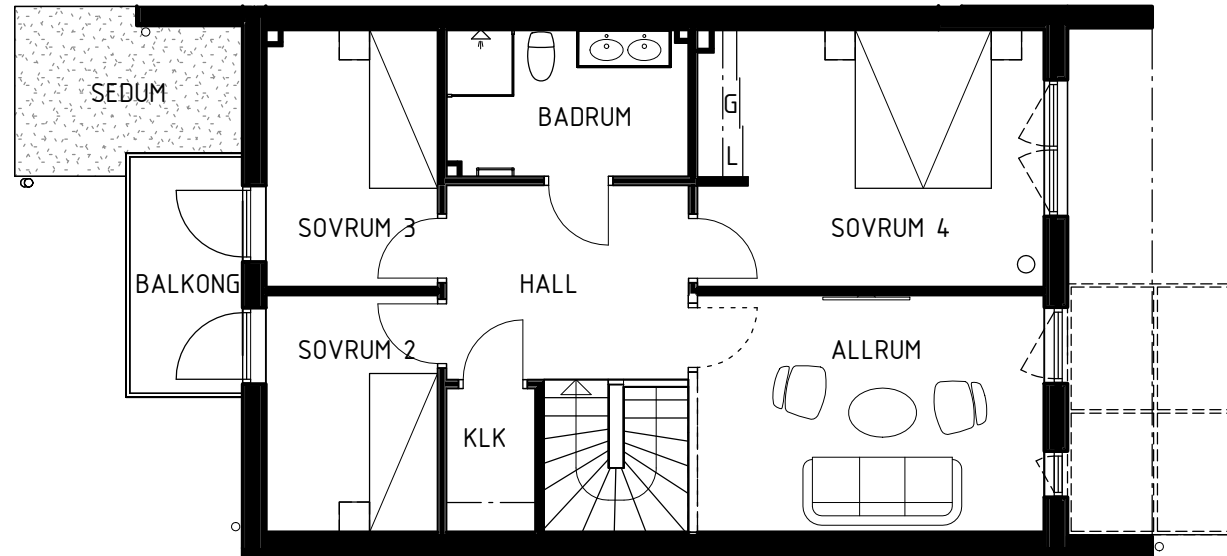

# BRF ANKARET 1

AGGERUDSVIKEN • KARLSKOGA

eyra  
BOSTAD

6 ROK - 137 KVM

Hus B2

DM	Diskmaskin	TT	Torktumlare
K	Kyl	TM	Tvättmaskin
F	Frys	VP	Värmepump
G	Garderob	Spishäll	
L	Linneskåp	Diskho/tvättställ	
ST	Städsåp	----	Tillvalsvägg
U/M	Ugn/mikro i högskåp		

# BRF ANKARET 1

AGGERUDSVIKEN • KARLSKOGA

6 ROK - 137 KVM

Fasad hus B2

eyra  
BOSTAD

SKALA 1:150

Upprättad 2023.01.25. Med reservation för ändringar

# BRF ANKARET 1

AGGERUDSVIKEN • KARLSKOGA

Hus sektion B1-B2

eyra  
BOSTAD

SKALA 1:150

Upprättad 2023.01.25. Med reservation för ändringar