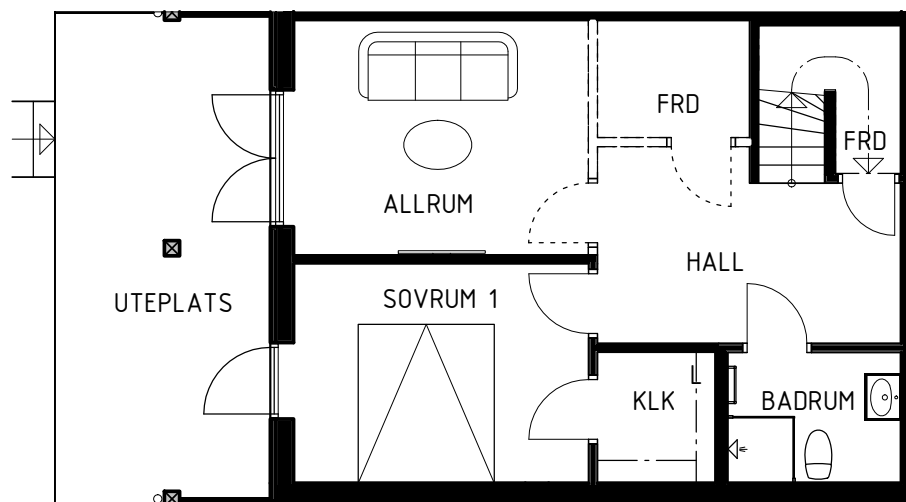

BRF ANKARET 2

AGGERUDSVIKEN • KARLSKOGA

3 ROK - 112 KVM

Hus D9

eyra
BOSTAD

DM	Diskmaskin	TT	Torktumlare
K	Kyl	TM	Tvättmaskin
F	Frys	VP	Värmepump
G	Garderob		Spishäll
L	Linneskåp		Diskho/tvättställ
ST	Städsåp	----	Tillvalsvägg
U/M	Ugn/mikro i högskåp		

BRF ANKARET 2

AGGERUDSVIKEN • KARLSKOGA

3 ROK - 112 KVM

Fasad hus D9

eyra
BOSTAD

SKALA 1:150

Upprättad 2023.01.25. Med reservation för ändringar

BRF ANKARET 2

AGGERUDSVIKEN • KARLSKOGA

Hus sektion D7-D10

eyra
BOSTAD

SKALA 1:150

Upprättad 2023.01.25. Med reservation för ändringar