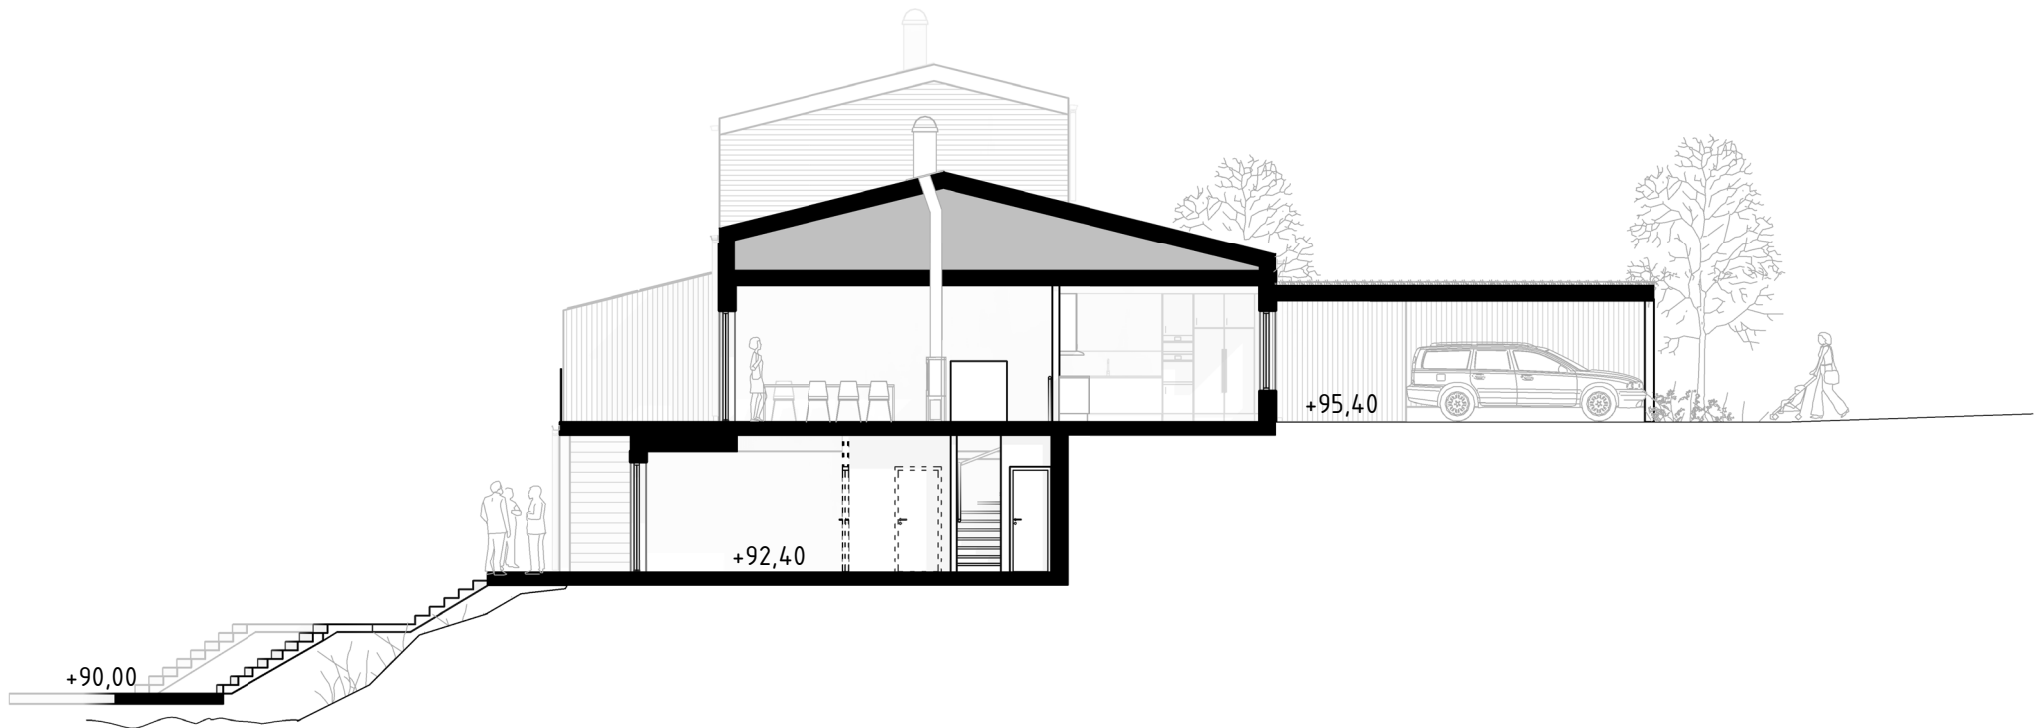

BRF ANKARET 2

AGGERUDSVIKEN • KARLSKOGA

3 ROK - 112 KVM

Fasad hus D9

eyra
BOSTAD

SKALA 1:150

Upprättad 2023.01.25. Med reservation för ändringar

BRF ANKARET 2

AGGERUDSVIKEN • KARLSKOGA

Hus sektion D7-D10

eyra
BOSTAD

SKALA 1:150

Upprättad 2023.01.25. Med reservation för ändringar