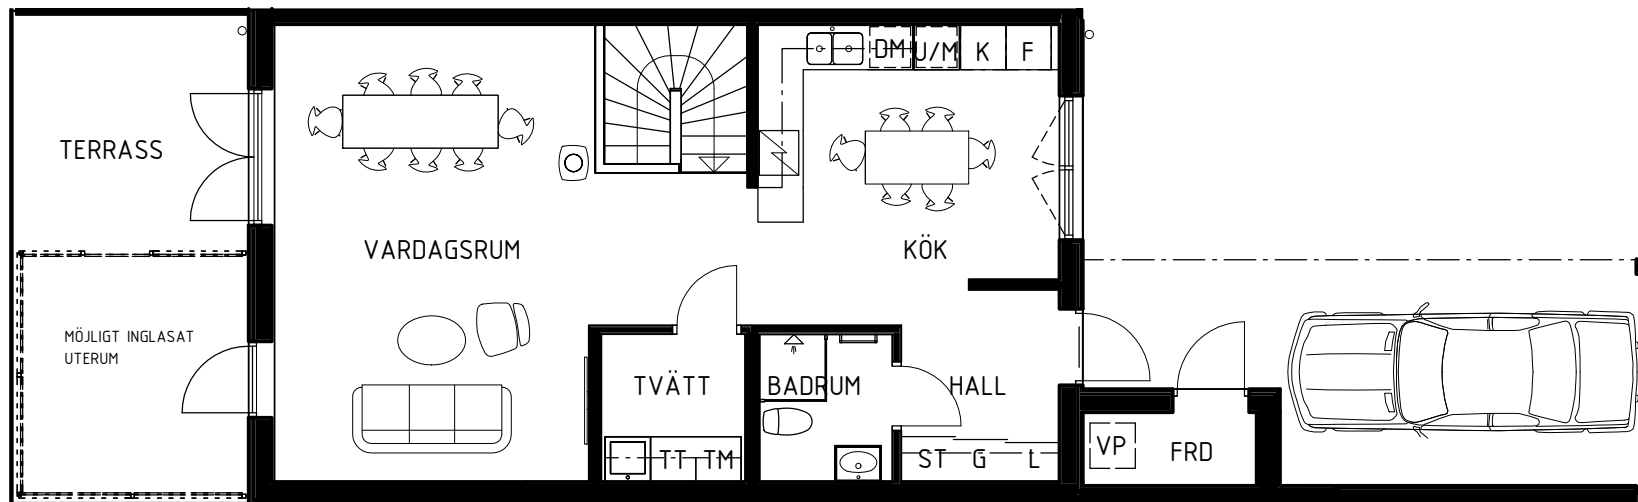

BRF ANKARET 2

AGGERUDSVIKEN • KARLSKOGA

3 ROK - 112 KVM

Hus D9

eyra
BOSTAD