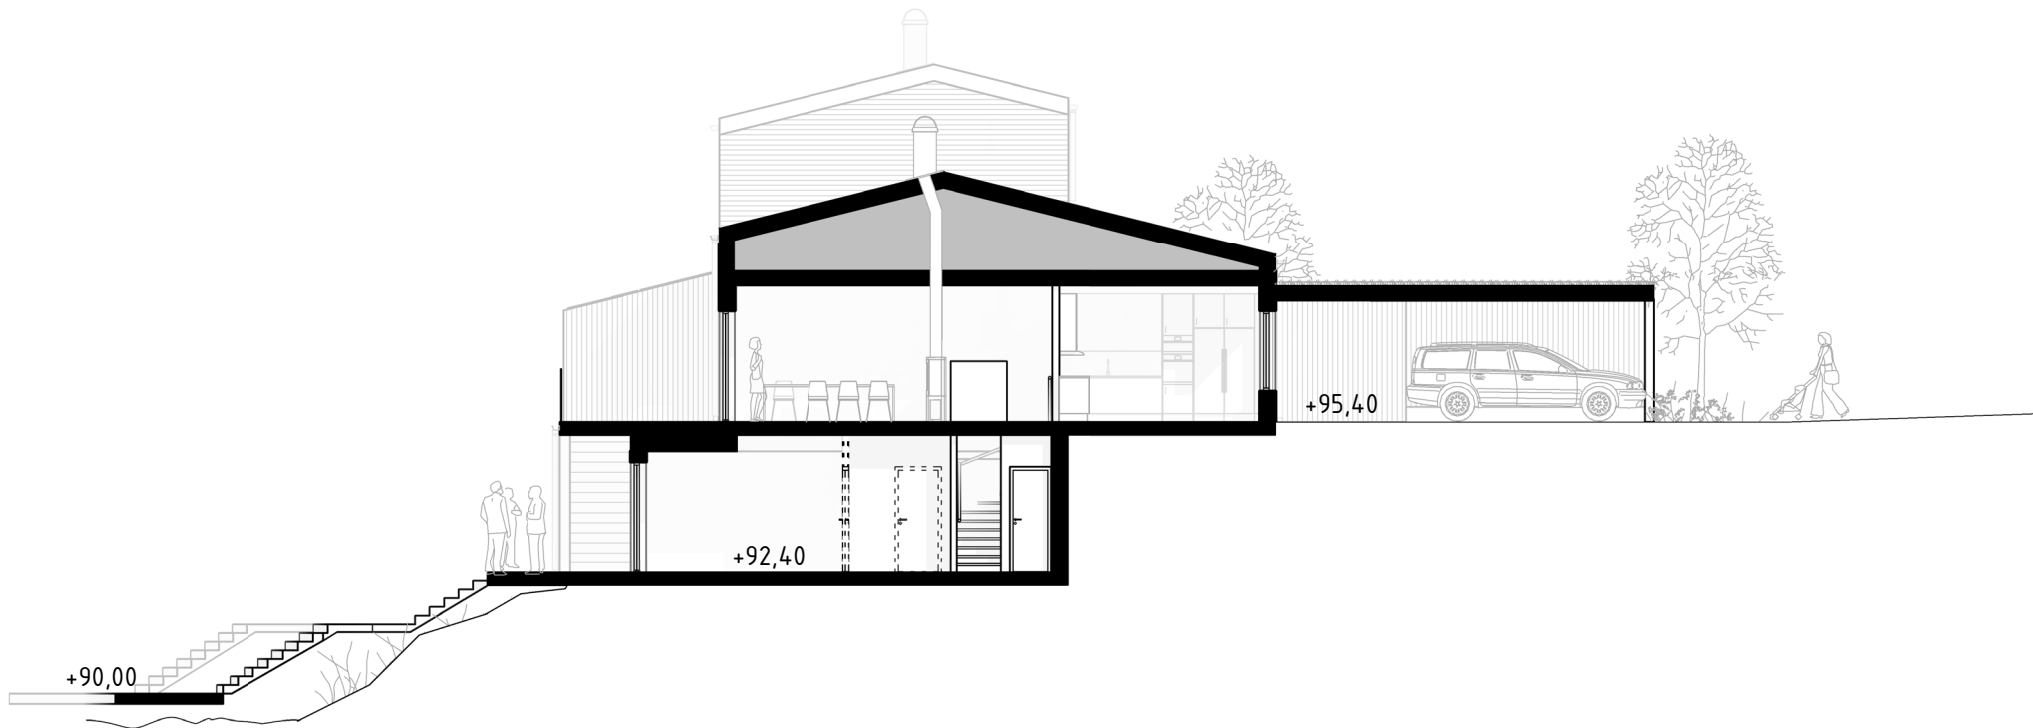

Upprättad 2023.01.25. Med reservation för ändringar

BRF ANKARET 2

AGGERUDSVIKEN • KARLSKOGA

5 ROK - 150 KVM

Fasad hus D8

eyra
BOSTAD

SKALA 1:150

Upprättad 2023.01.25. Med reservation för ändringar

BRF ANKARET 2

AGGERUDSVIKEN • KARLSKOGA

Hus sektion D7-D10

eyra
BOSTAD

SKALA 1:150

Upprättad 2023.01.25. Med reservation för ändringar