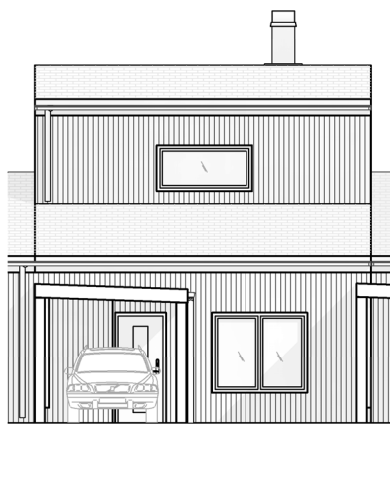

Upprättad 2023.01.25. Med reservation för ändringar

BRF ANKARET 2

AGGERUDSVIKEN • KARLSKOGA

5 ROK - 150 KVM

Fasad hus D8

eyra
BOSTAD

SKALA 1:150

Upprättad 2023.01.25. Med reservation för ändringar

BRF ANKARET 2

AGGERUDSVIKEN • KARLSKOGA

Hus sektion D7-D10

eyra
BOSTAD

SKALA 1:150

Upprättad 2023.01.25. Med reservation för ändringar