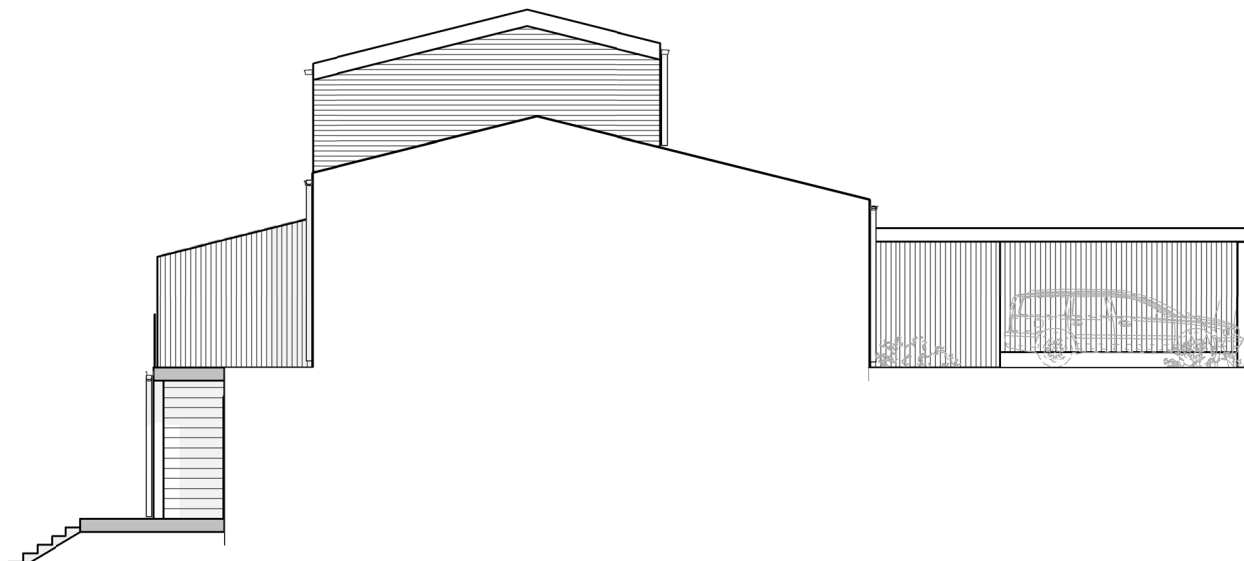

Upprättad 2023.01.25. Med reservation för ändringar

BRF ANKARET 2

AGGERUDSVIKEN • KARLSKOGA

5 ROK - 150 KVM

Fasad hus D8

eyra
BOSTAD

SKALA 1:150

Upprättad 2023.01.25. Med reservation för ändringar

BRF ANKARET 2

AGGERUDSVIKEN • KARLSKOGA

Hus sektion D7-D10

eyra
BOSTAD

SKALA 1:150

Upprättad 2023.01.25. Med reservation för ändringar