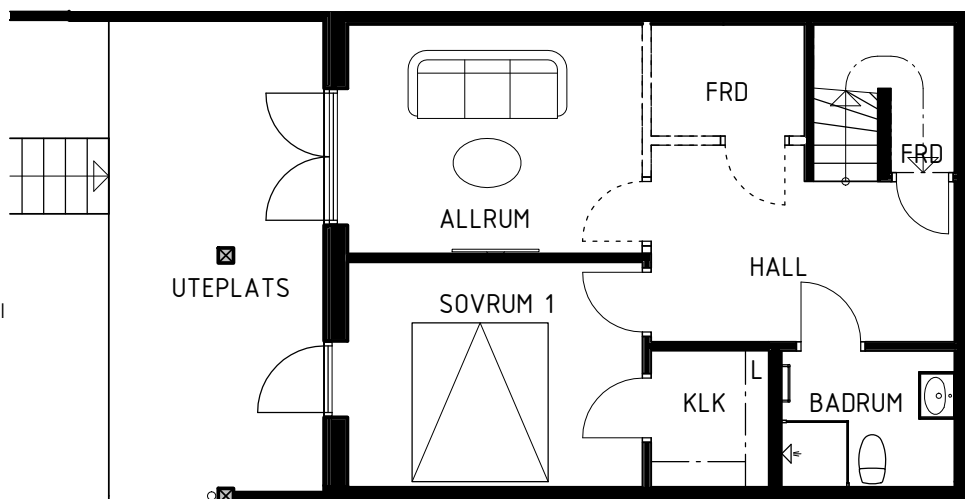

BRF ANKARET 2

AGGERUDSVIKEN • KARLSKOGA

5 ROK - 150 KVM

Hus D8

eyra
BOSTAD

DM	Diskmaskin	TT	Torktumlare
K	Kyl	TM	Tvättmaskin
F	Frys	VP	Värmepump
G	Garderob		Spishäll
L	Linneskåp		Diskho/tvättställ
ST	Städsåp	----	Tillvalsvägg
U/M	Ugn/mikro i högskåp		

Upprättad 2023.01.25. Med reservation för ändringar

BRF ANKARET 2

AGGERUDSVIKEN • KARLSKOGA

5 ROK - 150 KVM

Hus D8

eyra
BOSTAD

DM	Diskmaskin	TT	Torktumlare
K	Kyl	TM	Tvättmaskin
F	Frys	VP	Värmepump
G	Garderob	Spishäll	
L	Linneskåp	Diskho/tvättställ	
ST	Städsåkåp	----	Tillvalsvägg
U/M	Ugn/mikro i högskåp		

Upprättad 2023.01.25. Med reservation för ändringar

BRF ANKARET 2

AGGERUDSVIKEN • KARLSKOGA

5 ROK - 150 KVM

Fasad hus D8

eyra
BOSTAD

SKALA 1:150

Upprättad 2023.01.25. Med reservation för ändringar