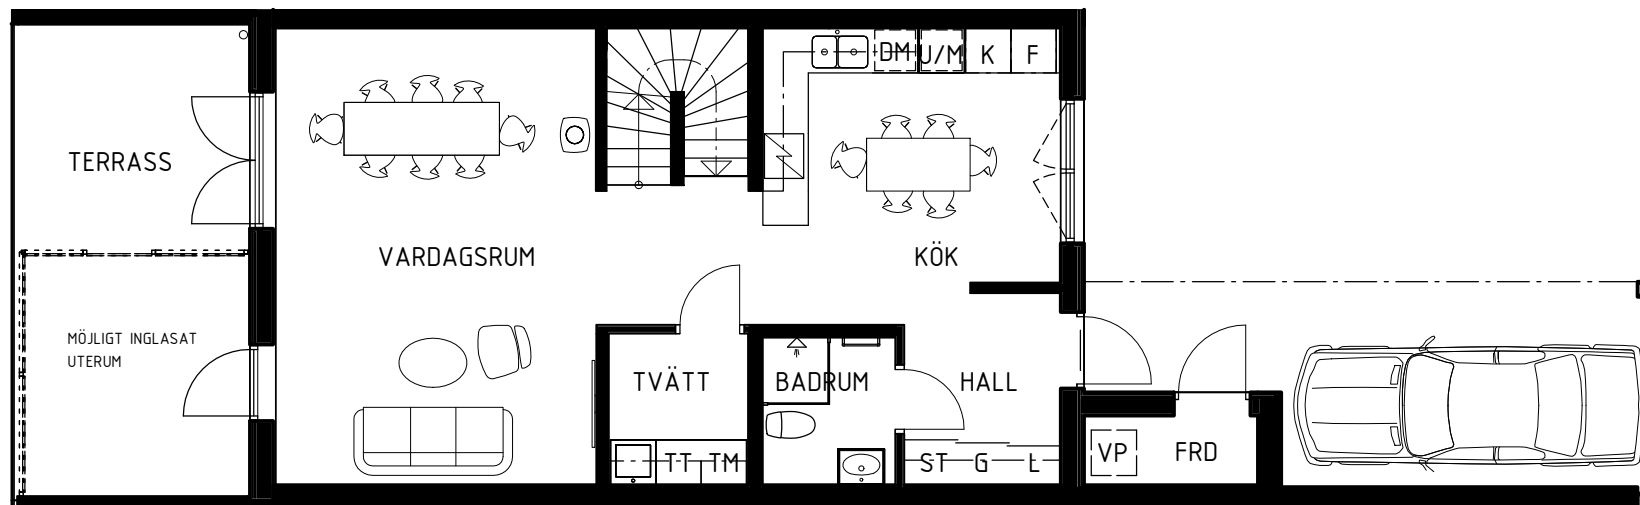

BRF ANKARET 2

AGGERUDSVIKEN • KARLSKOGA

5 ROK - 150 KVM

Hus D8

eyra
BOSTAD