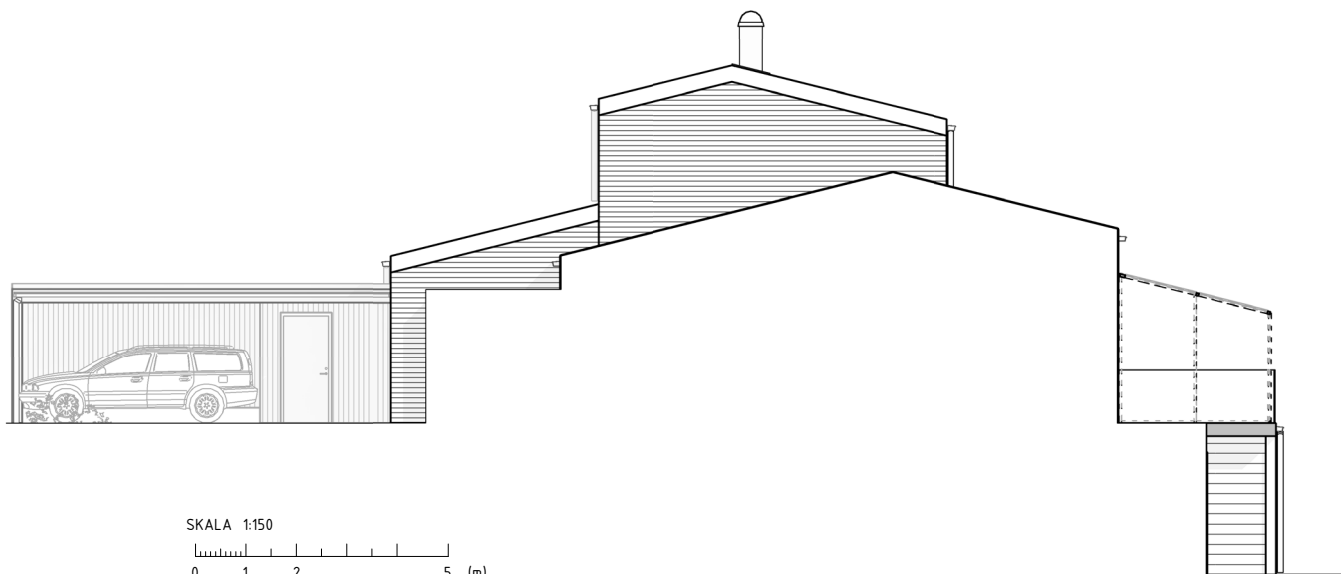

Upprättad 2023.01.25. Med reservation för ändringar

BRF ANKARET 2

AGGERUDSVIKEN • KARLSKOGA

5 ROK - 150 KVM

Fasad hus D8

eyra
BOSTAD

SKALA 1:150

Upprättad 2023.01.25. Med reservation för ändringar

BRF ANKARET 2

AGGERUDSVIKEN • KARLSKOGA

Hus sektion D7-D10

eyra
BOSTAD

SKALA 1:150

Upprättad 2023.01.25. Med reservation för ändringar