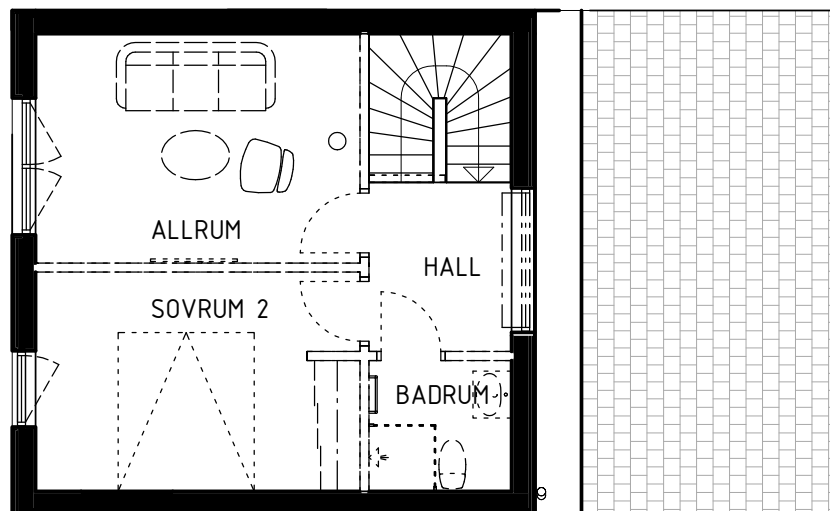

Upprättad 2023.01.25. Med reservation för ändringar

BRF ANKARET 2

AGGERUDSVIKEN • KARLSKOGA

5 ROK - 150 KVM

Hus D8

eyra
BOSTAD

DM	Diskmaskin	TT	Torktumlare
K	Kyl	TM	Tvättmaskin
F	Frys	VP	Värmepump
G	Garderob	Spishäll	
L	Linneskåp	Diskho/tvättställ	
ST	Städsåkåp	----	Tillvalsvägg
U/M	Ugn/mikro i högskåp		

Upprättad 2023.01.25. Med reservation för ändringar

BRF ANKARET 2

AGGERUDSVIKEN • KARLSKOGA

5 ROK - 150 KVM

Fasad hus D8

eyra
BOSTAD

SKALA 1:150

Upprättad 2023.01.25. Med reservation för ändringar