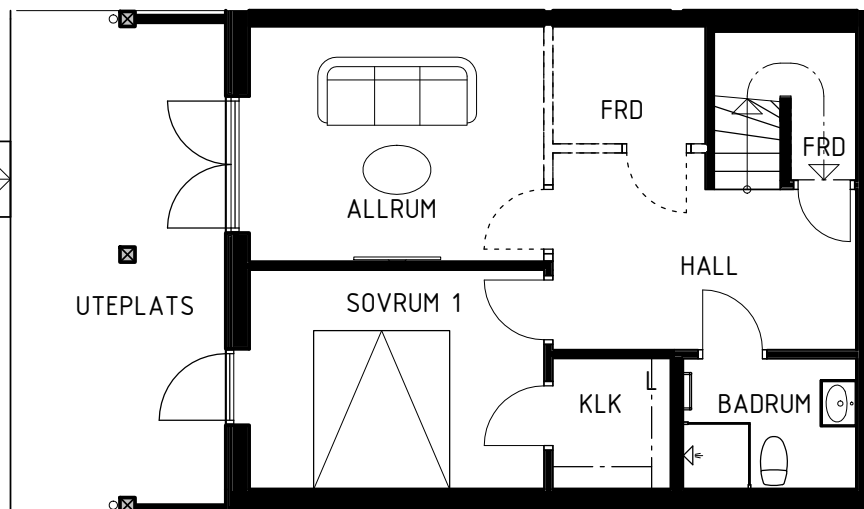

BRF ANKARET 2

AGGERUDSVIKEN • KARLSKOGA

3 ROK - 112 KVM

Hus D7

eyra
BOSTAD

DM	Diskmaskin	TT	Torktumlare
K	Kyl	TM	Tvättmaskin
F	Frys	VP	Värmepump
G	Garderob		Spishäll
L	Linneskåp		Diskho/tvättställ
ST	Städskåp	----	Tillvalsvägg
U/M	Ugn/mikro i högskåp		

Upprättad 2023.01.25. Med reservation för ändringar

BRF ANKARET 2

AGGERUDSVIKEN • KARLSKOGA

3 ROK - 112 KVM

Fasad hus D7

eyra
BOSTAD

SKALA 1:150

Upprättad 2023.01.25. Med reservation för ändringar

BRF ANKARET 2

AGGERUDSVIKEN • KARLSKOGA

Hus sektion D7-D10

eyra
BOSTAD

SKALA 1:150

Upprättad 2023.01.25. Med reservation för ändringar