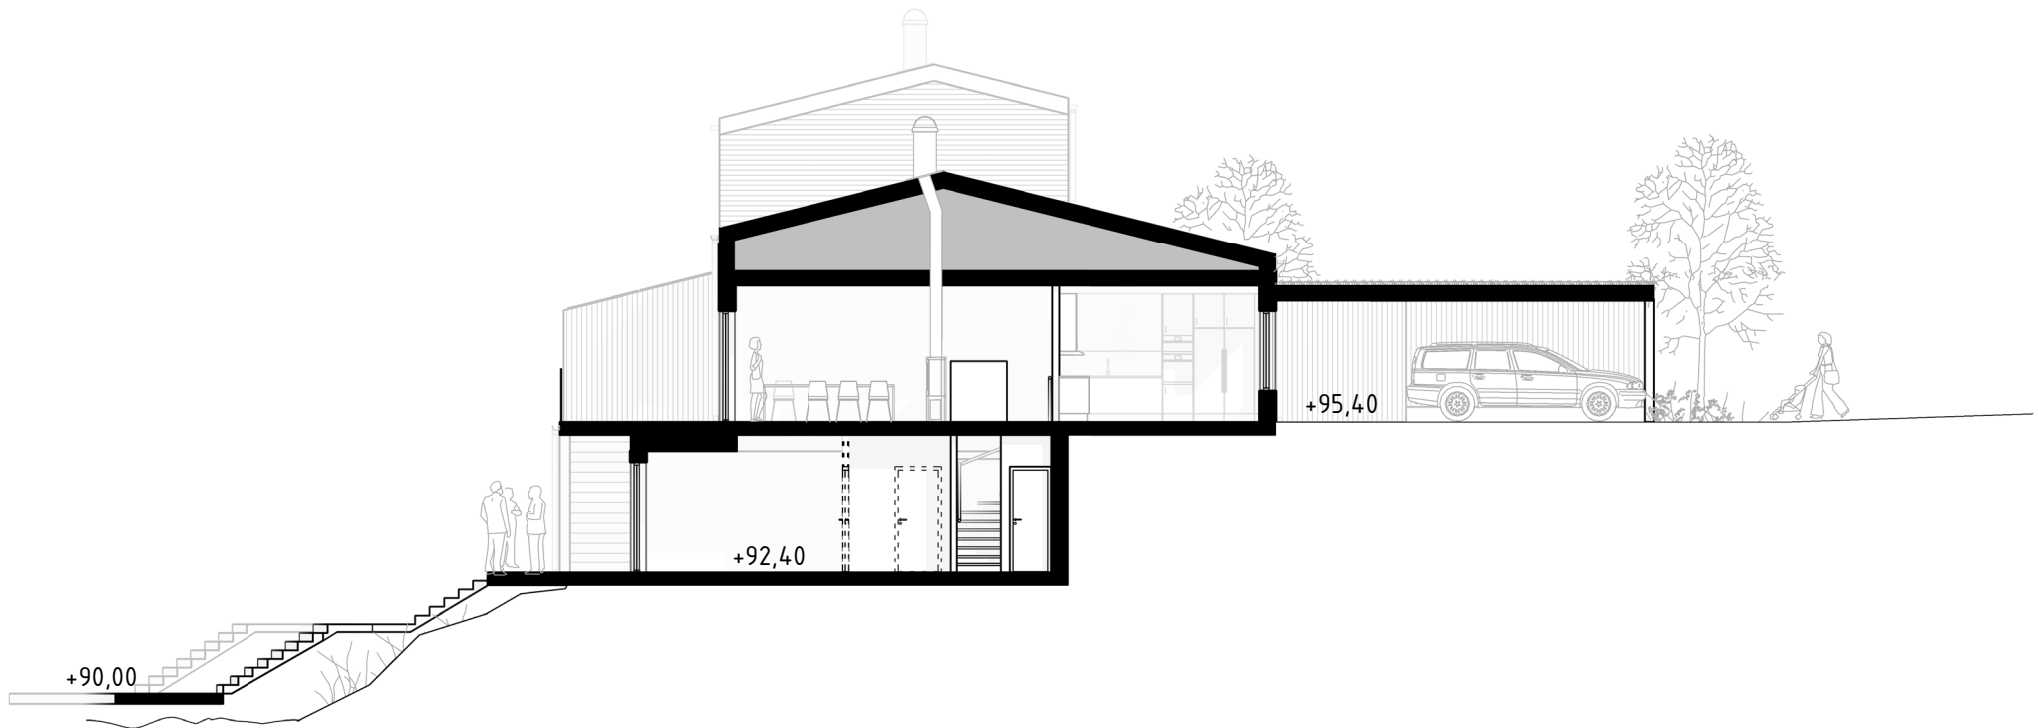

Upprättad 2023.01.25. Med reservation för ändringar

BRF ANKARET 2

AGGERUDSVIKEN • KARLSKOGA

3 ROK - 112 KVM

Fasad hus D7

eyra
BOSTAD

SKALA 1:150

Upprättad 2023.01.25. Med reservation för ändringar

BRF ANKARET 2

AGGERUDSVIKEN • KARLSKOGA

Hus sektion D7-D10

eyra
BOSTAD

SKALA 1:150

Upprättad 2023.01.25. Med reservation för ändringar