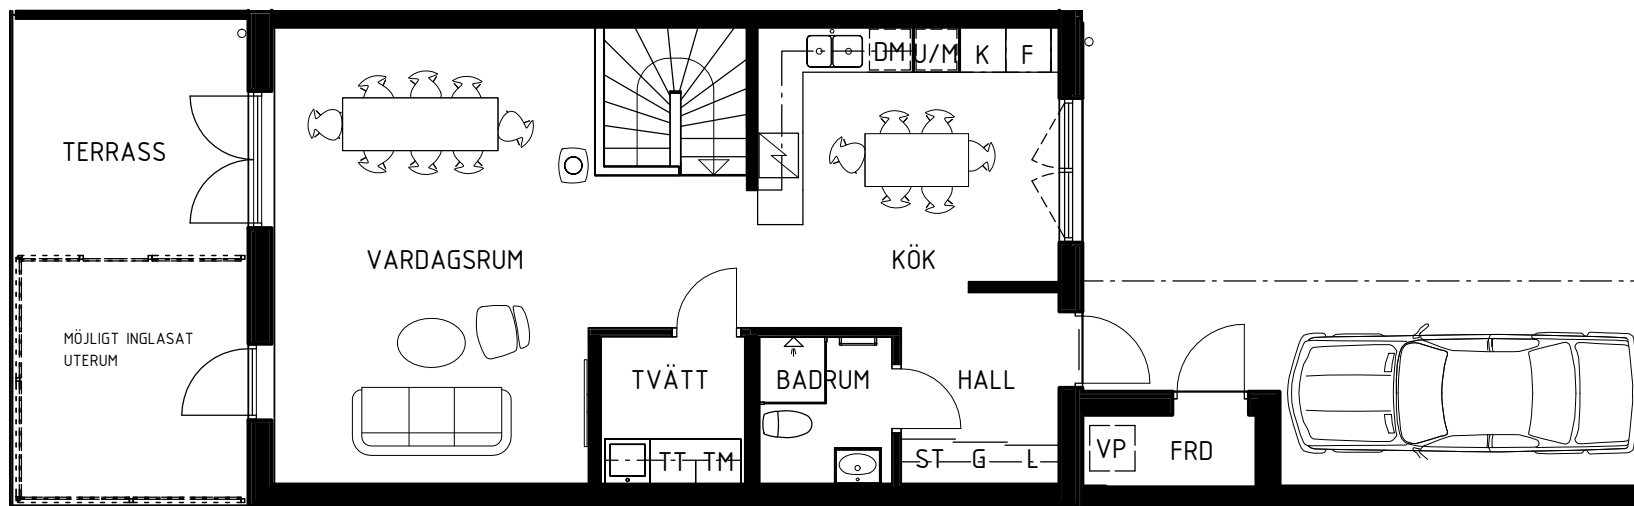

BRF ANKARET 2

AGGERUDSVIKEN • KARLSKOGA

3 ROK - 112 KVM

Hus D7

eyra
BOSTAD

DM	Diskmaskin	TT	Torktumlare
K	Kyl	TM	Tvättmaskin
F	Frys	VP	Värmepump
G	Garderob		Spishäll
L	Linneskåp		Diskho/tvättställ
ST	Städskåp	----	Tillvalsvägg
U/M	Ugn/mikro i högskåp