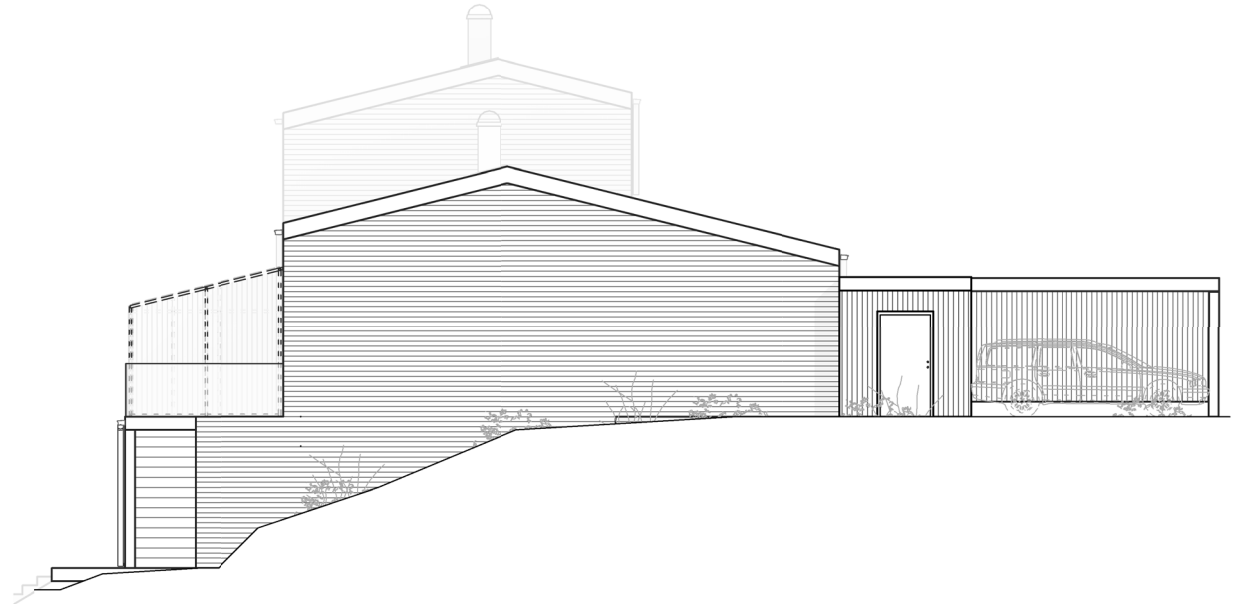

Upprättad 2023.01.25. Med reservation för ändringar

BRF ANKARET 2

AGGERUDSVIKEN • KARLSKOGA

3 ROK - 112 KVM

Fasad hus D7

eyra
BOSTAD

SKALA 1:150

Upprättad 2023.01.25. Med reservation för ändringar

BRF ANKARET 2

AGGERUDSVIKEN • KARLSKOGA

Hus sektion D7-D10

eyra
BOSTAD

SKALA 1:150

Upprättad 2023.01.25. Med reservation för ändringar