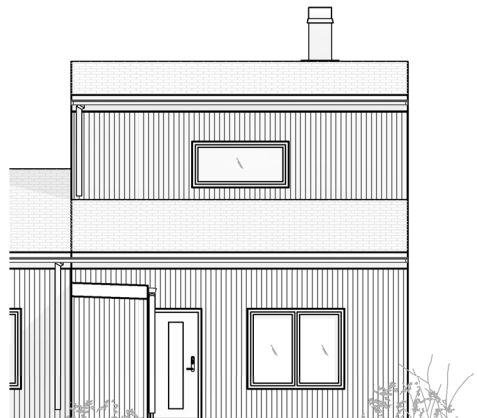

# BRF ANKARET 2

AGGERUDSVIKEN • KARLSKOGA

5 ROK - 150 KVM

Fasad hus D6

eyra  
BOSTAD

SKALA 1:150

Upprättad 2023.01.25. Med reservation för ändringar