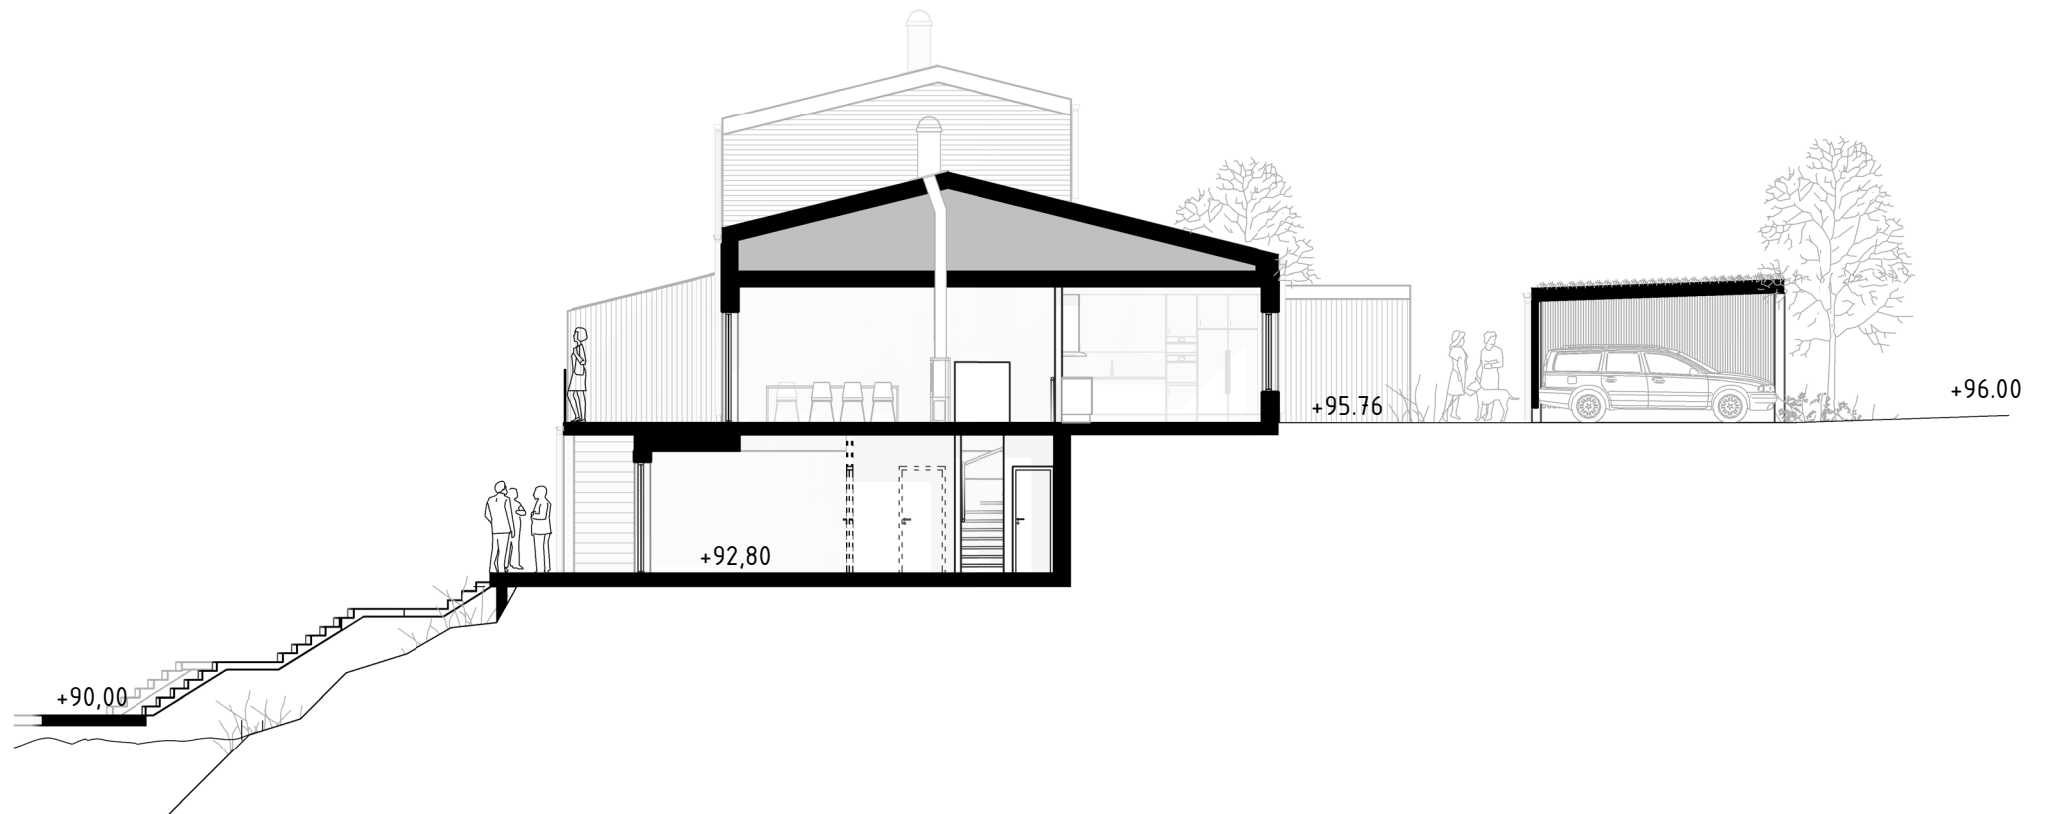

# BRF ANKARET 2

AGGERUDSVIKEN • KARLSKOGA

5 ROK - 150 KVM

Fasad hus D6

eyra  
BOSTAD

SKALA 1:150

Upprättad 2023.01.25. Med reservation för ändringar

# BRF ANKARET 2

AGGERUDSVIKEN • KARLSKOGA

Hus sektion D1-D6

eyra  
BOSTAD

SKALA 1:150

Upprättad 2023.01.25. Med reservation för ändringar