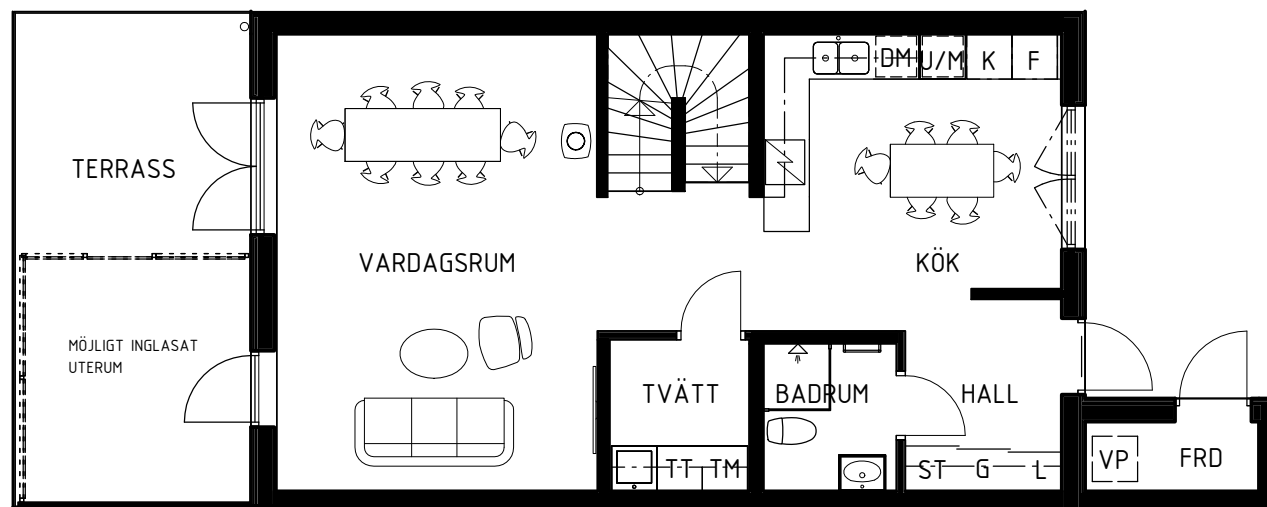

## 5 ROK - 150 KVM

Hus D6

eyra  
BOSTAD

DM	Diskmaskin	TT	Torktumlare
K	Kyl	TM	Tvättmaskin
F	Frys	VP	Värmepump
G	Garderob		Spishäll
L	Linneskåp		Diskho/tvättställ
ST	Städsåp	----	Tillvalsvägg
U/M	Ugn/mikro i högskåp		