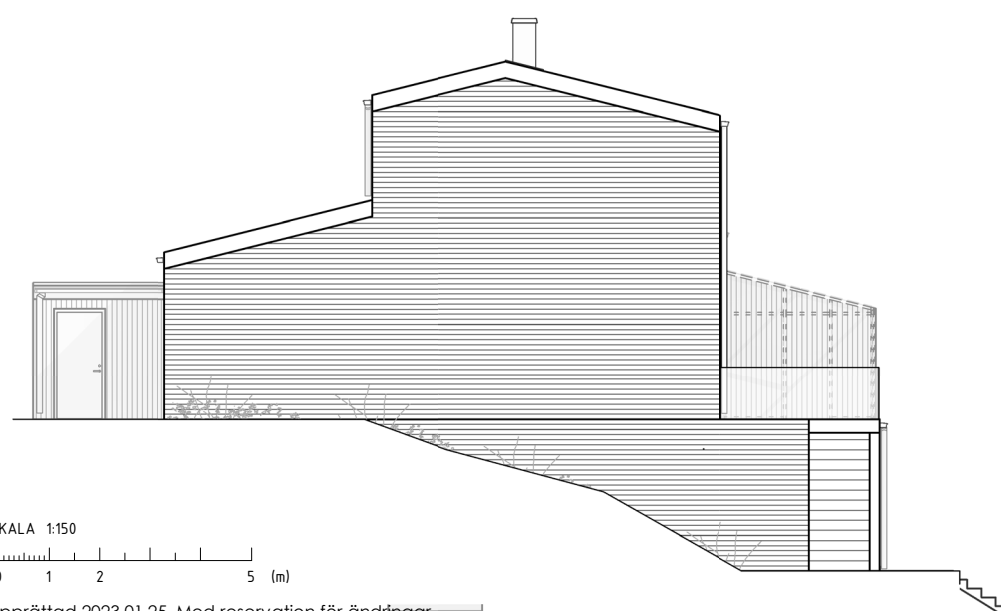

# BRF ANKARET 2

AGGERUDSVIKEN • KARLSKOGA

5 ROK - 150 KVM

Fasad hus D6

eyra  
BOSTAD

SKALA 1:150

Upprättad 2023.01.25. Med reservation för ändringar