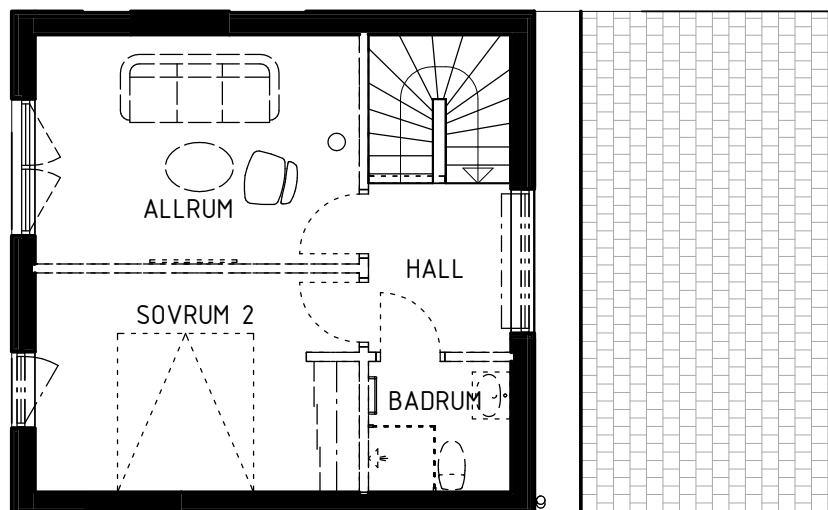

BRF ANKARET 2

AGGERUDSVIKEN • KARLSKOGA

5 ROK - 150 KVM

Hus D6

eyra
BOSTAD

DM	Diskmaskin	TT	Torktumlare
K	Kyl	TM	Tvättmaskin
F	Frys	VP	Värmepump
G	Garderob	Spishäll	
L	Linneskåp	Diskho/tvättställ	
ST	Städsåp	----	Tillvalsvägg
U/M	Ugn/mikro i högskåp		

Upprättad 2023.01.25. Med reservation för ändringar