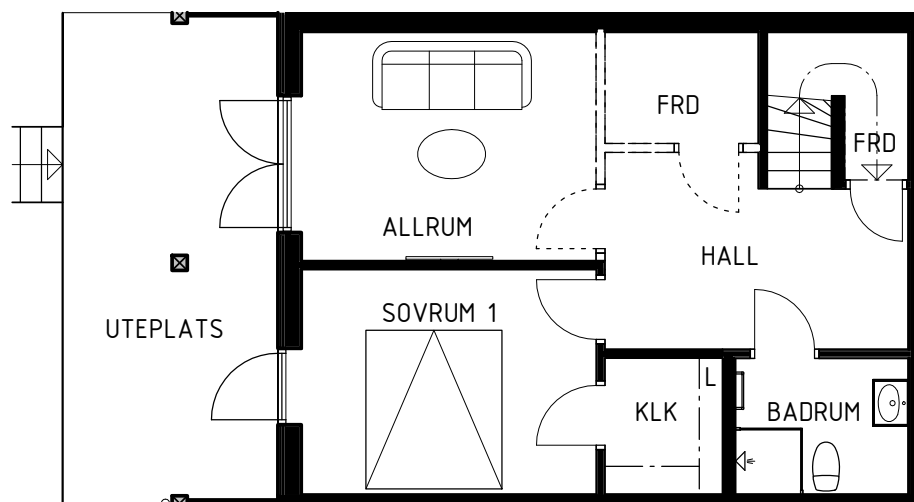

## 5 ROK - 150 KVM

Hus D6

eyra  
BOSTAD

DM	Diskmaskin	TT	Torktumlare
K	Kyl	TM	Tvättmaskin
F	Frys	VP	Värmepump
G	Garderob		Spishäll
L	Linneskåp		Diskho/tvättställ
ST	Städsåp	----	Tillvalsvägg
U/M	Ugn/mikro i högskåp		