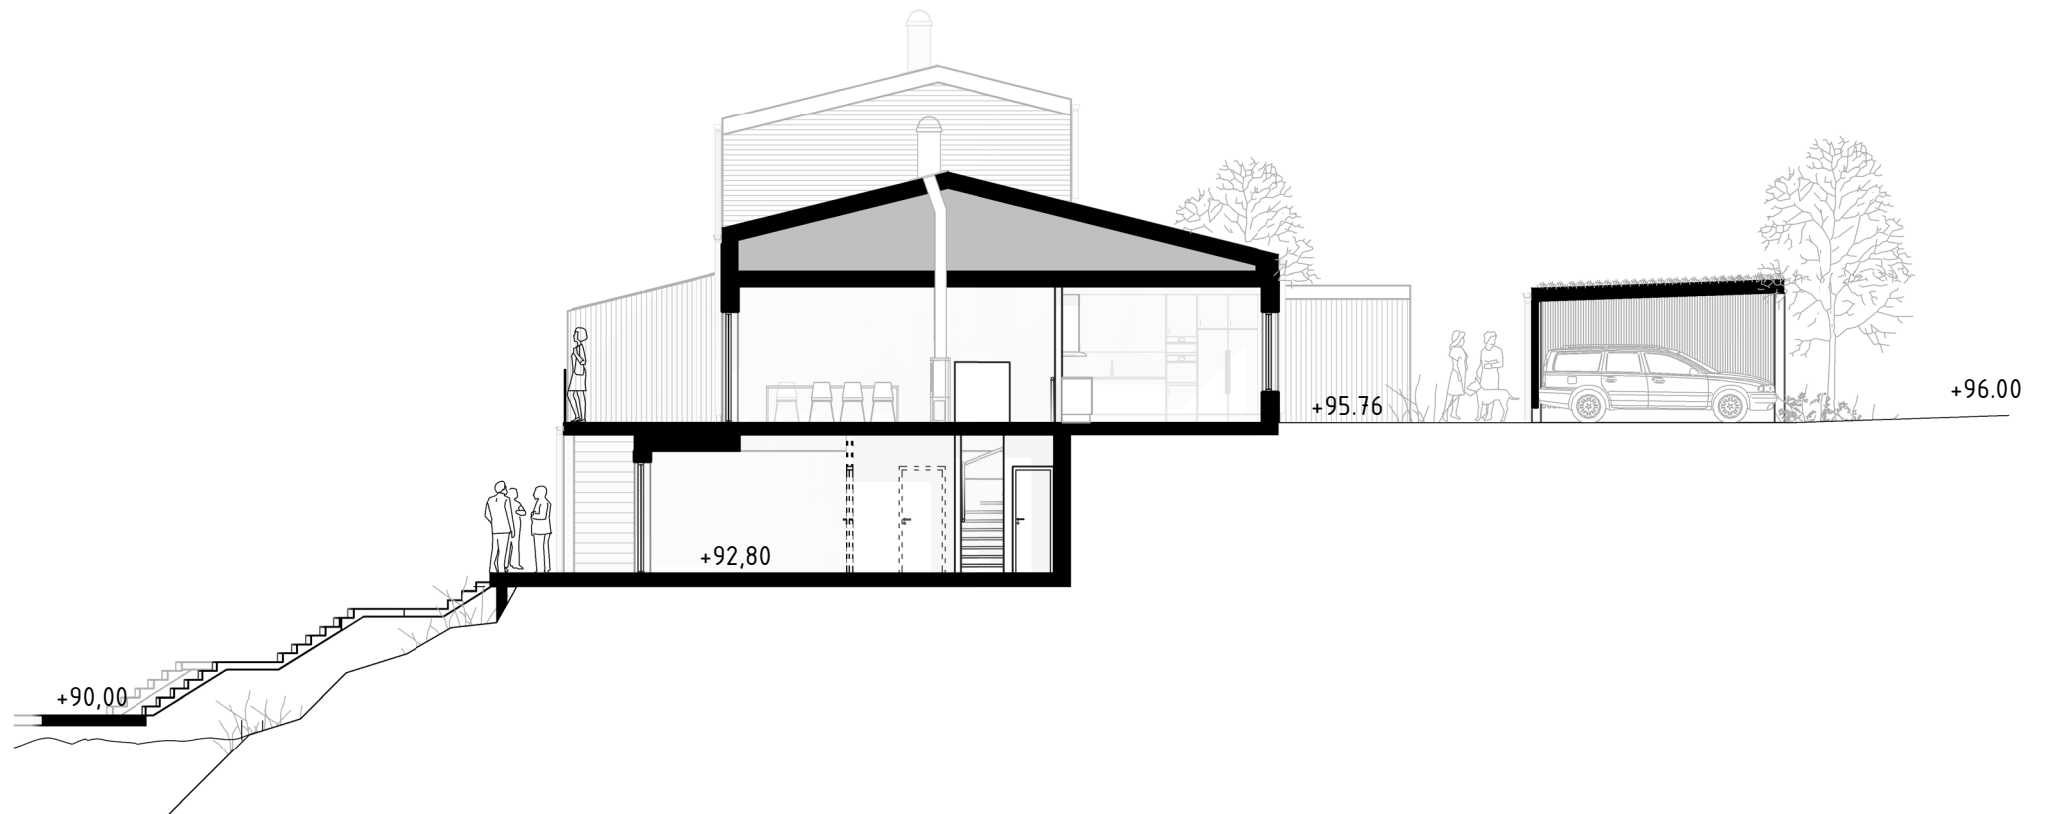

Upprättad 2023.01.25. Med reservation för ändringar

BRF ANKARET 2

AGGERUDSVIKEN • KARLSKOGA

5 ROK - 150 KVM

Fasad hus D4

eyra
BOSTAD

SKALA 1:150

Upprättad 2022.02.14. Med reservation för ändringar

BRF ANKARET 2

AGGERUDSVIKEN • KARLSKOGA

Hus sektion D1-D6

eyra
BOSTAD

SKALA 1:150

Upprättad 2023.01.25. Med reservation för ändringar