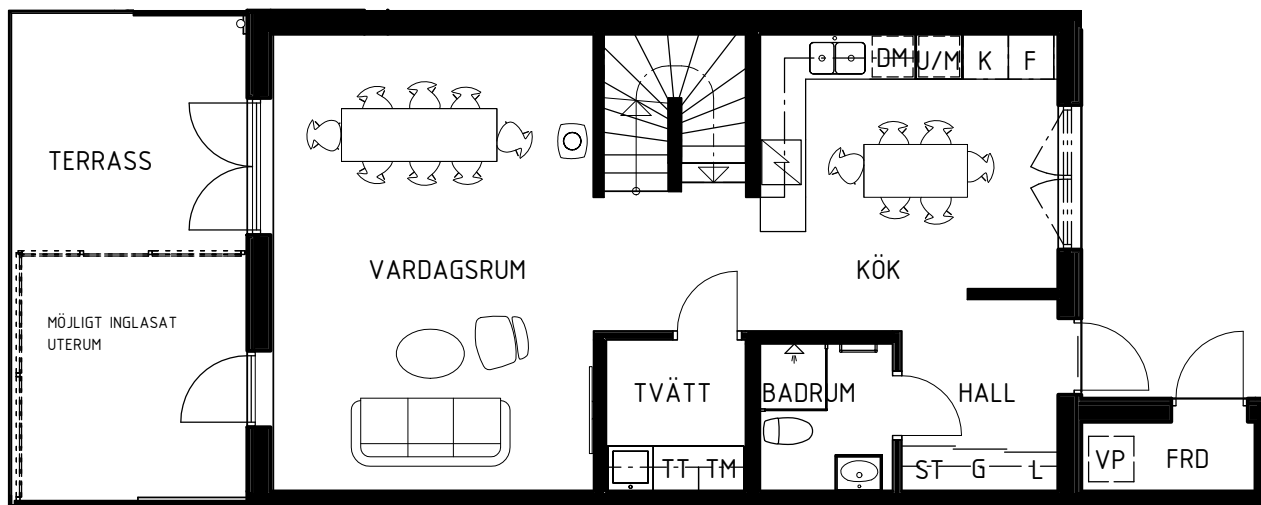

BRF ANKARET 2

AGGERUDSVIKEN • KARLSKOGA

5 ROK - 150 KVM

Hus D4

eyra
BOSTAD

DM	Diskmaskin	TT	Torktumlare
K	Kyl	TM	Tvättmaskin
F	Frys	VP	Värmepump
G	Garderob		Spishäll
L	Linneskåp		Diskho/tvättställ
ST	Städsåp	----	Tillvalsvägg
U/M	Ugn/mikro i högskåp		

Upprättad 2023.01.25. Med reservation för ändringar

BRF ANKARET 2

AGGERUDSVIKEN • KARLSKOGA

5 ROK - 150 KVM

Hus D4

eyra
BOSTAD

DM	Diskmaskin	TT	Torktumlare
K	Kyl	TM	Tvättmaskin
F	Frys	VP	Värmepump
G	Garderob	Spishäll	
L	Linneskåp	Diskho/tvättställ	
ST	Städsåkåp	----	Tillvalsvägg
U/M	Ugn/mikro i högskåp		

Upprättad 2023.01.25. Med reservation för ändringar

BRF ANKARET 2

AGGERUDSVIKEN • KARLSKOGA

5 ROK - 150 KVM

Fasad hus D4

eyra
BOSTAD

SKALA 1:150

Upprättad 2022.02.14. Med reservation för ändringar

BRF ANKARET 2

AGGERUDSVIKEN • KARLSKOGA

Hus sektion D1-D6

eyra
BOSTAD

SKALA 1:150

Upprättad 2023.01.25. Med reservation för ändringar