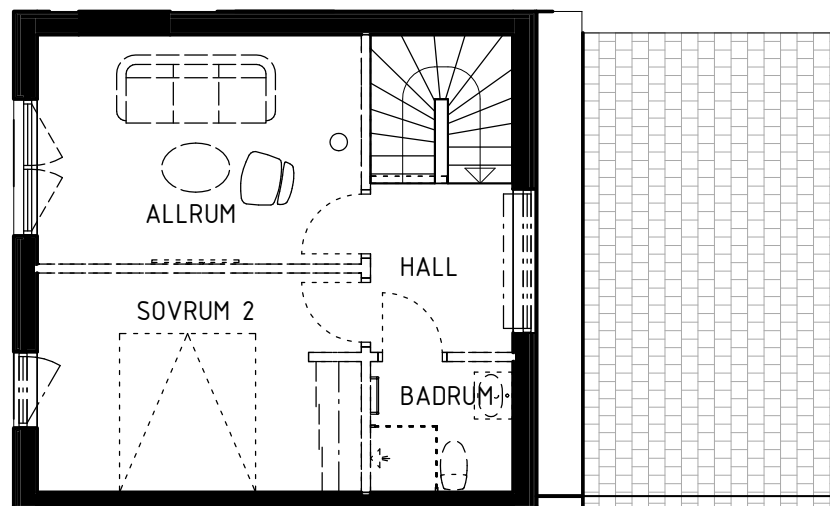

Upprättad 2023.01.25. Med reservation för ändringar

BRF ANKARET 2

AGGERUDSVIKEN • KARLSKOGA

5 ROK - 150 KVM

Hus D4

eyra
BOSTAD

DM	Diskmaskin	TT	Torktumlare
K	Kyl	TM	Tvättmaskin
F	Frys	VP	Värmepump
G	Garderob	Spishäll	
L	Linneskåp	Diskho/tvättställ	
ST	Städsåkåp	----	Tillvalsvägg
U/M	Ugn/mikro i högskåp		

Upprättad 2023.01.25. Med reservation för ändringar

BRF ANKARET 2

AGGERUDSVIKEN • KARLSKOGA

5 ROK - 150 KVM

Fasad hus D4

eyra
BOSTAD

SKALA 1:150

Upprättad 2022.02.14. Med reservation för ändringar