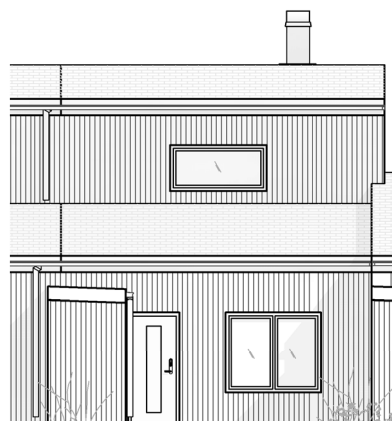

Upprättad 2023.01.25. Med reservation för ändringar

BRF ANKARET 2

AGGERUDSVIKEN • KARLSKOGA

5 ROK - 150 KVM

Fasad hus D4

eyra
BOSTAD

SKALA 1:150

Upprättad 2022.02.14. Med reservation för ändringar

BRF ANKARET 2

AGGERUDSVIKEN • KARLSKOGA

Hus sektion D1-D6

eyra
BOSTAD

SKALA 1:150

Upprättad 2023.01.25. Med reservation för ändringar