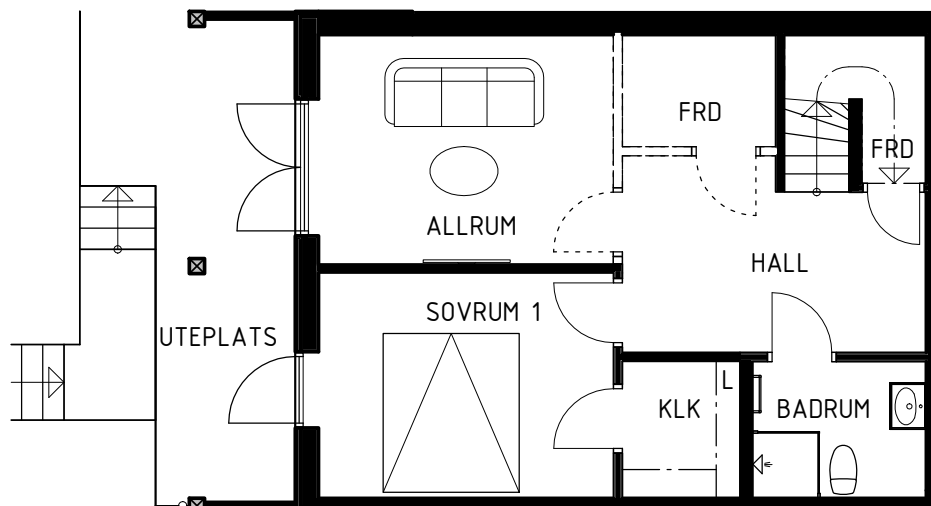

BRF ANKARET 2

AGGERUDSVIKEN • KARLSKOGA

5 ROK - 150 KVM

Hus D4

eyra
BOSTAD

DM	Diskmaskin	TT	Torktumlare
K	Kyl	TM	Tvättmaskin
F	Frys	VP	Värmepump
G	Garderob		Spishäll
L	Linneskåp		Diskho/tvättställ
ST	Städsåp	----	Tillvalsvägg
U/M	Ugn/mikro i högskåp		

Upprättad 2023.01.25. Med reservation för ändringar

BRF ANKARET 2

AGGERUDSVIKEN • KARLSKOGA

5 ROK - 150 KVM

Hus D4

eyra
BOSTAD

DM	Diskmaskin	TT	Torktumlare
K	Kyl	TM	Tvättmaskin
F	Frys	VP	Värmepump
G	Garderob	Spishäll	
L	Linneskåp	Diskho/tvättställ	
ST	Städsåkåp	----	Tillvalsvägg
U/M	Ugn/mikro i högskåp		

Upprättad 2023.01.25. Med reservation för ändringar

BRF ANKARET 2

AGGERUDSVIKEN • KARLSKOGA

5 ROK - 150 KVM

Fasad hus D4

eyra
BOSTAD

SKALA 1:150

Upprättad 2022.02.14. Med reservation för ändringar

BRF ANKARET 2

AGGERUDSVIKEN • KARLSKOGA

Hus sektion D1-D6

eyra
BOSTAD

SKALA 1:150

Upprättad 2023.01.25. Med reservation för ändringar