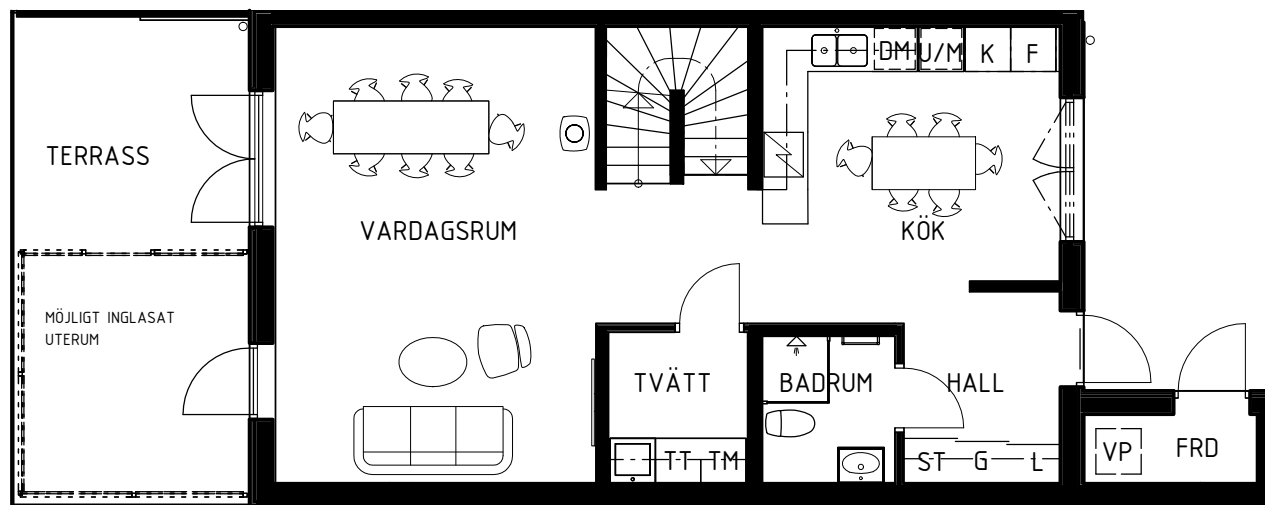

# BRF ANKARET 2

AGGERUDSVIKEN • KARLSKOGA

5 ROK - 150 KVM

Hus D3

eyra  
BOSTAD

DM	Diskmaskin	TT	Torktumlare
K	Kyl	TM	Tvättmaskin
F	Frys	VP	Värmepump
G	Garderob	Spishäll	
L	Linneskåp	Diskho/tvättställ	
ST	Städskåp	----	Tillvalsvägg
U/M	Ugn/mikro i högskåp		