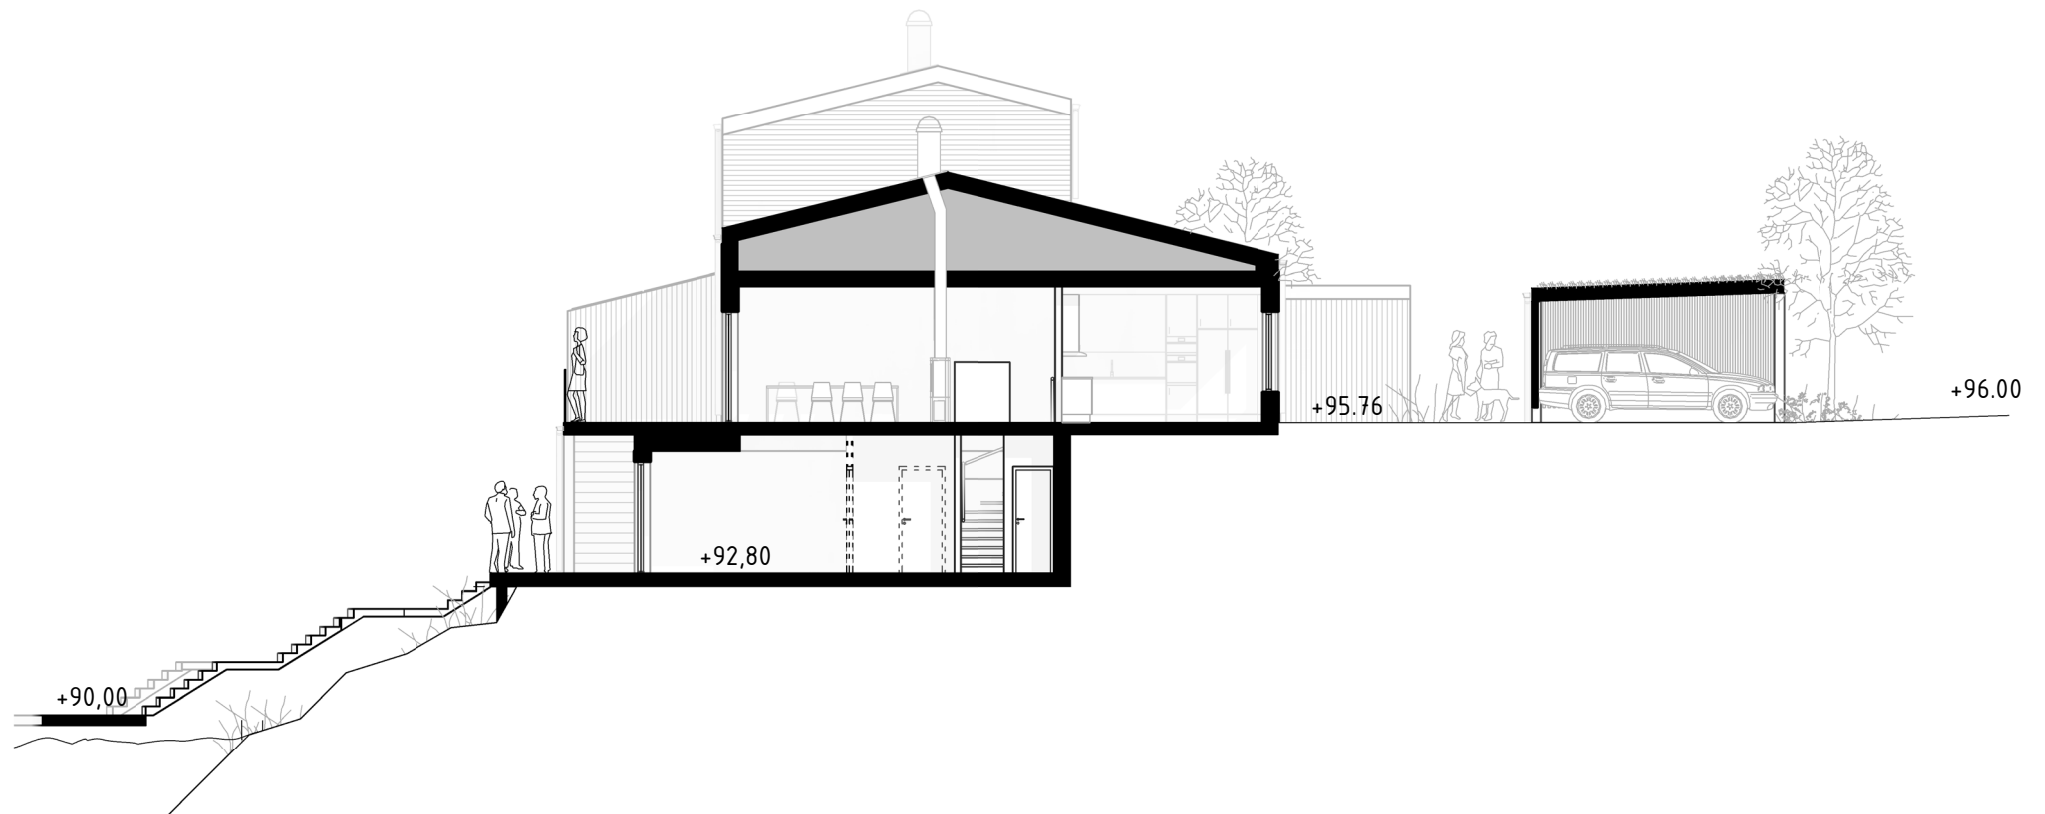

# BRF ANKARET 2

AGGERUDSVIKEN • KARLSKOGA

5 ROK - 150 KVM

Fasad hus D3

eyra  
BOSTAD

SKALA 1:150

Upprättad 2023.01.25. Med reservation för ändringar

# BRF ANKARET 2

AGGERUDSVIKEN • KARLSKOGA

Hus sektion D1-D6

eyra  
BOSTAD

SKALA 1:150

Upprättad 2023.01.25. Med reservation för ändringar