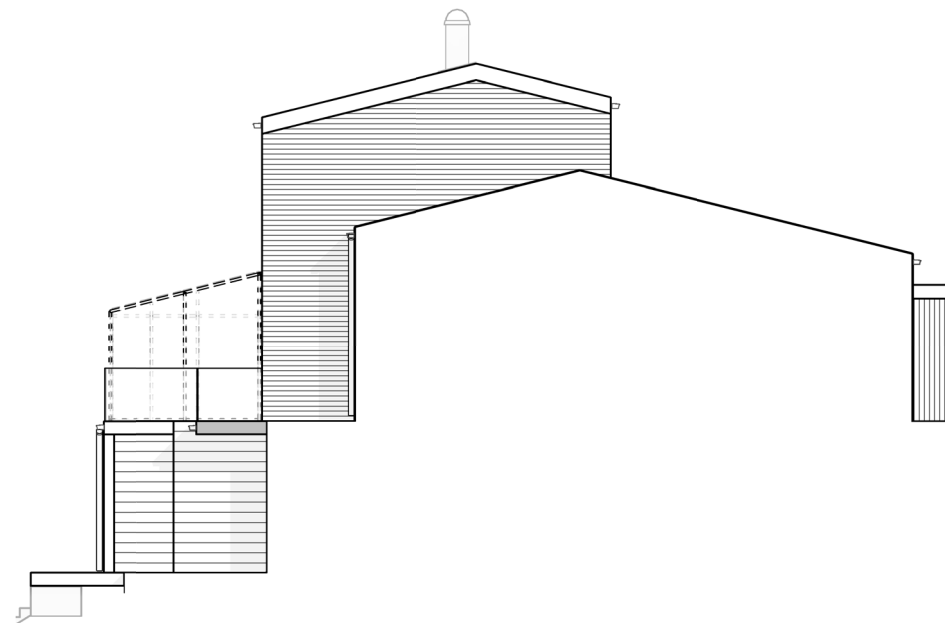

# BRF ANKARET 2

AGGERUDSVIKEN • KARLSKOGA

5 ROK - 150 KVM

Fasad hus D3

eyra  
BOSTAD

SKALA 1:150

Upprättad 2023.01.25. Med reservation för ändringar