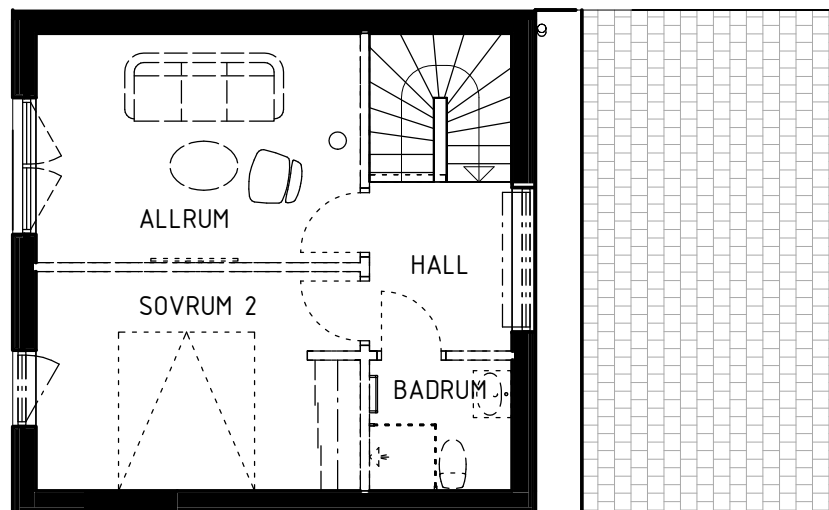

BRF ANKARET 2

AGGERUDSVIKEN • KARLSKOGA

5 ROK - 150 KVM

Hus D3

eyra
BOSTAD

DM	Diskmaskin	TT	Torktumlare
K	Kyl	TM	Tvättmaskin
F	Frys	VP	Värmepump
G	Garderob	Spishäll	
L	Linneskåp	Diskho/tvättställ	
ST	Städsåp	-----	Tillvalsvägg
U/M	Ugn/mikro i högskåp		

Upprättad 2023.01.25. Med reservation för ändringar