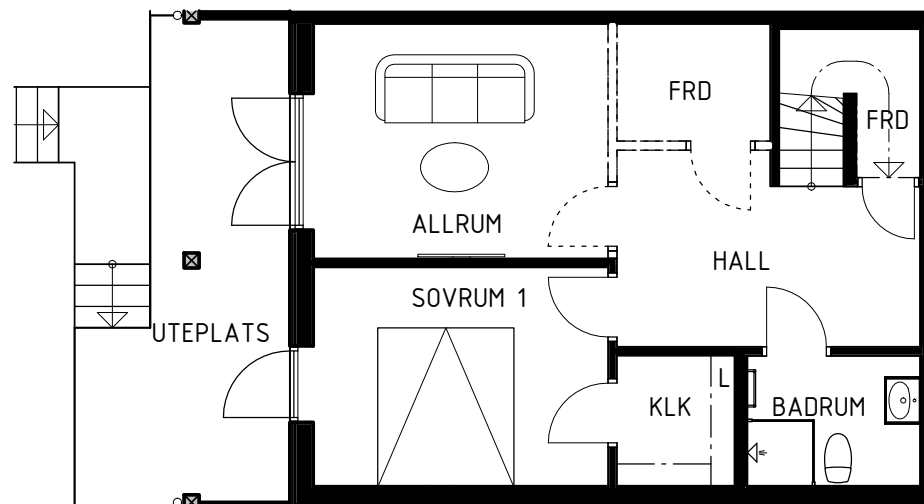

# BRF ANKARET 2

AGGERUDSVIKEN • KARLSKOGA

5 ROK - 150 KVM

Hus D3

eyra  
BOSTAD

DM	Diskmaskin	TT	Torktumlare
K	Kyl	TM	Tvättmaskin
F	Frys	VP	Värmepump
G	Garderob	Spishäll	
L	Linneskåp	Diskho/tvättställ	
ST	Städskåp	----	Tillvalsvägg
U/M	Ugn/mikro i högskåp		