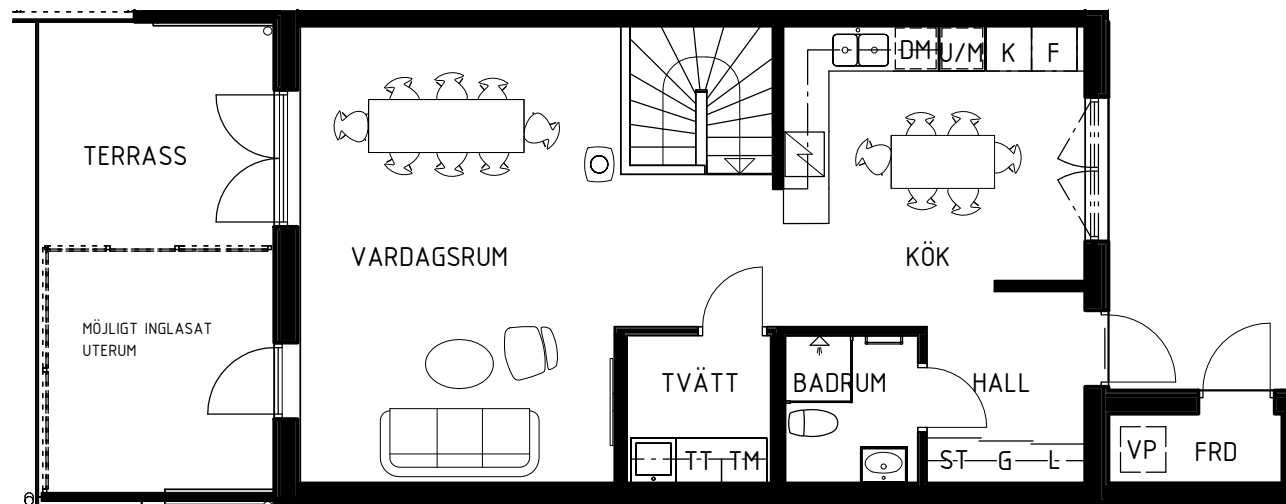

BRF ANKARET 2

AGGERUDSVIKEN • KARLSKOGA

3 ROK - 112 KVM

Hus D2/D5

eyra
BOSTAD

DM	Diskmaskin	TT	Torktumlare
K	Kyl	TM	Tvättmaskin
F	Frys	VP	Värmepump
G	Garderob	Spishäll	
L	Linneskåp	Diskho/tvättställ	
ST	Städsåp	Tillvalsvägg	
U/M	Ugn/mikro i högskåp		

Upprättad 2023.01.25. Med reservation för ändringar

BRF ANKARET 2

AGGERUDSVIKEN • KARLSKOGA

3 ROK - 112 KVM

Fasad hus D2/D5

eyra
BOSTAD

SKALA 1:150

Upprättad 2023.01.25. Med reservation för ändringar

BRF ANKARET 2

AGGERUDSVIKEN • KARLSKOGA

Hus sektion D1-D6

eyra
BOSTAD

SKALA 1:150

Upprättad 2023.01.25. Med reservation för ändringar