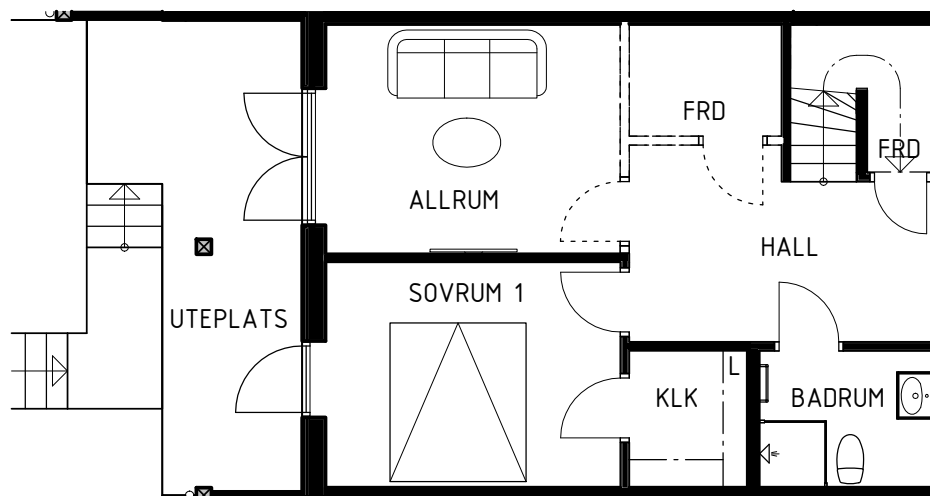

BRF ANKARET 2

AGGERUDSVIKEN • KARLSKOGA

3 ROK - 112 KVM

Hus D2/D5

eyra
BOSTAD

DM	Diskmaskin	TT	Torktumlare
K	Kyl	TM	Tvättmaskin
F	Frys	VP	Värmepump
G	Garderob	Spishäll	
L	Linneskåp	Diskho/tvättställ	
ST	Städsåp	Tillvalsvägg	
U/M	Ugn/mikro i högskåp		

Upprättad 2023.01.25. Med reservation för ändringar

BRF ANKARET 2

AGGERUDSVIKEN • KARLSKOGA

3 ROK - 112 KVM

Fasad hus D2/D5

eyra
BOSTAD

SKALA 1:150

Upprättad 2023.01.25. Med reservation för ändringar

BRF ANKARET 2

AGGERUDSVIKEN • KARLSKOGA

Hus sektion D1-D6

eyra
BOSTAD

SKALA 1:150

Upprättad 2023.01.25. Med reservation för ändringar