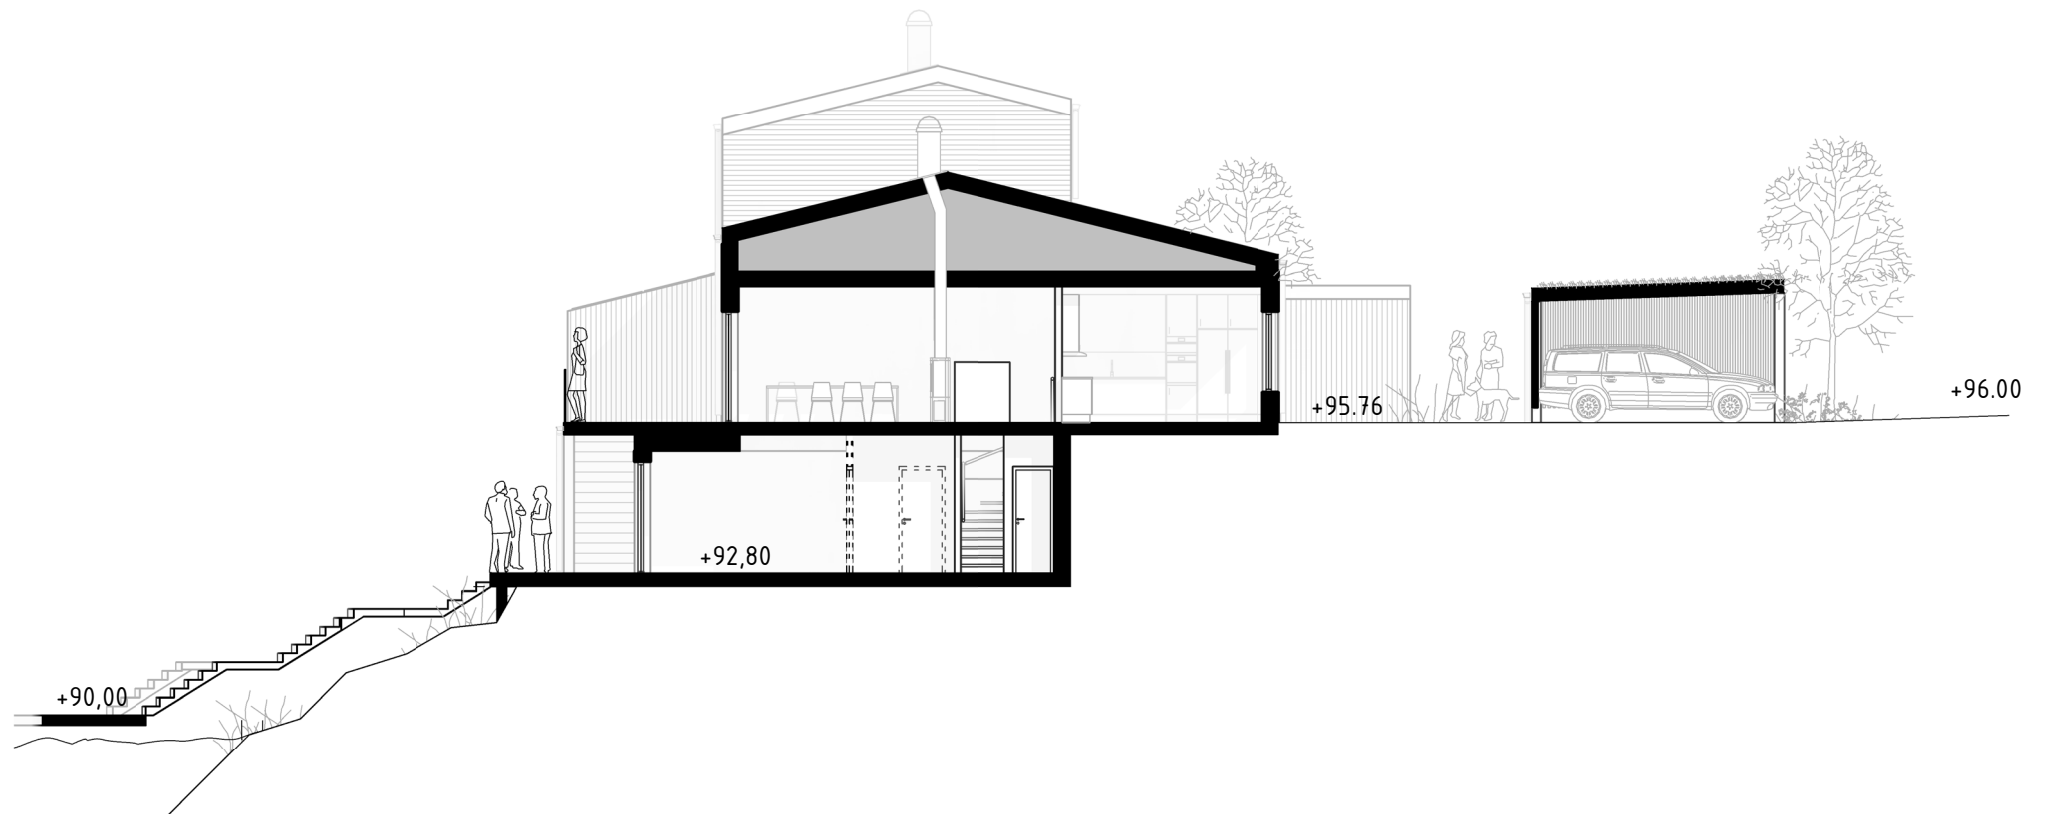

Upprättad 2023.01.25. Med reservation för ändringar

BRF ANKARET 2

AGGERUDSVIKEN • KARLSKOGA

3 ROK - 112 KVM

Fasad hus D2/D5

eyra
BOSTAD

SKALA 1:150

Upprättad 2023.01.25. Med reservation för ändringar

BRF ANKARET 2

AGGERUDSVIKEN • KARLSKOGA

Hus sektion D1-D6

eyra
BOSTAD

SKALA 1:150

Upprättad 2023.01.25. Med reservation för ändringar