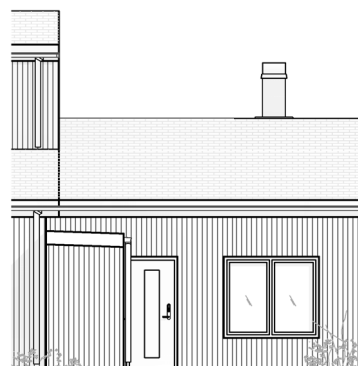

Upprättad 2023.01.25. Med reservation för ändringar

BRF ANKARET 2

AGGERUDSVIKEN • KARLSKOGA

3 ROK - 112 KVM

Fasad hus D2/D5

eyra
BOSTAD

SKALA 1:150

Upprättad 2023.01.25. Med reservation för ändringar

BRF ANKARET 2

AGGERUDSVIKEN • KARLSKOGA

Hus sektion D1-D6

eyra
BOSTAD

SKALA 1:150

Upprättad 2023.01.25. Med reservation för ändringar