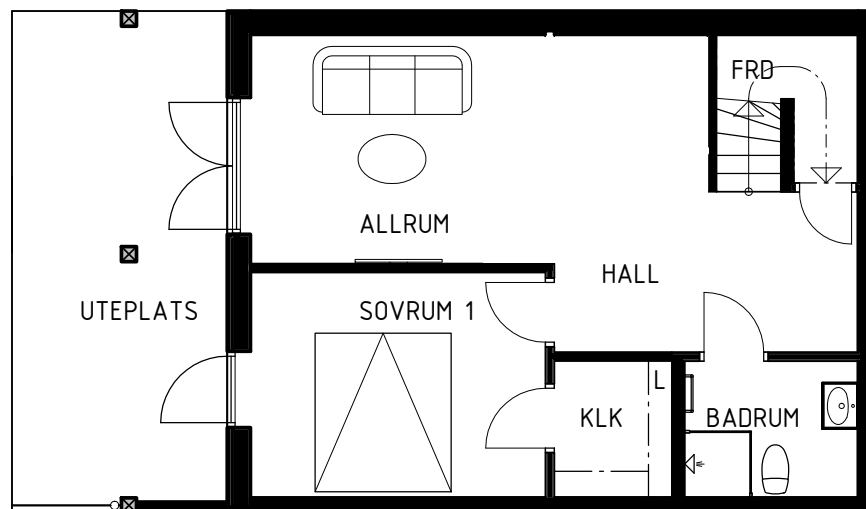

ANKARET 2

AGGERUDSVIKEN • KARLSKOGA

5 ROK - 150 KVM

Hus D16

eyra
BOSTAD

DM	Diskmaskin	TT	Torktumlare
K	Kyl	TM	Tvättmaskin
F	Frys	VP	Värmepump
G	Garderob		Spishäll
L	Linneskåp		Diskho/tvättställ
ST	Städsåp	----	Tillvalsvägg
U/M	Ugn/mikro i högskåp		

Upprättad 2024.05.08 Med reservation för ändringar

ANKARET 2

AGGERUDSVIKEN • KARLSKOGA

5 ROK - 150 KVM

Hus D16

eyra
BOSTAD

DM	Diskmaskin	TT	Torktumlare
K	Kyl	TM	Tvättmaskin
F	Frys	VP	Värmepump
G	Garderob		Spishäll
L	Llinneskåp		Diskho/tvättställ
ST	Städsåp	----	Tillvalsåp
U/M	Ugn/mikro i høgskåp		

SKALA 1:100
0 1 2 5 (m)

Upprättad 2024.05.08 Med reservation för ändringar