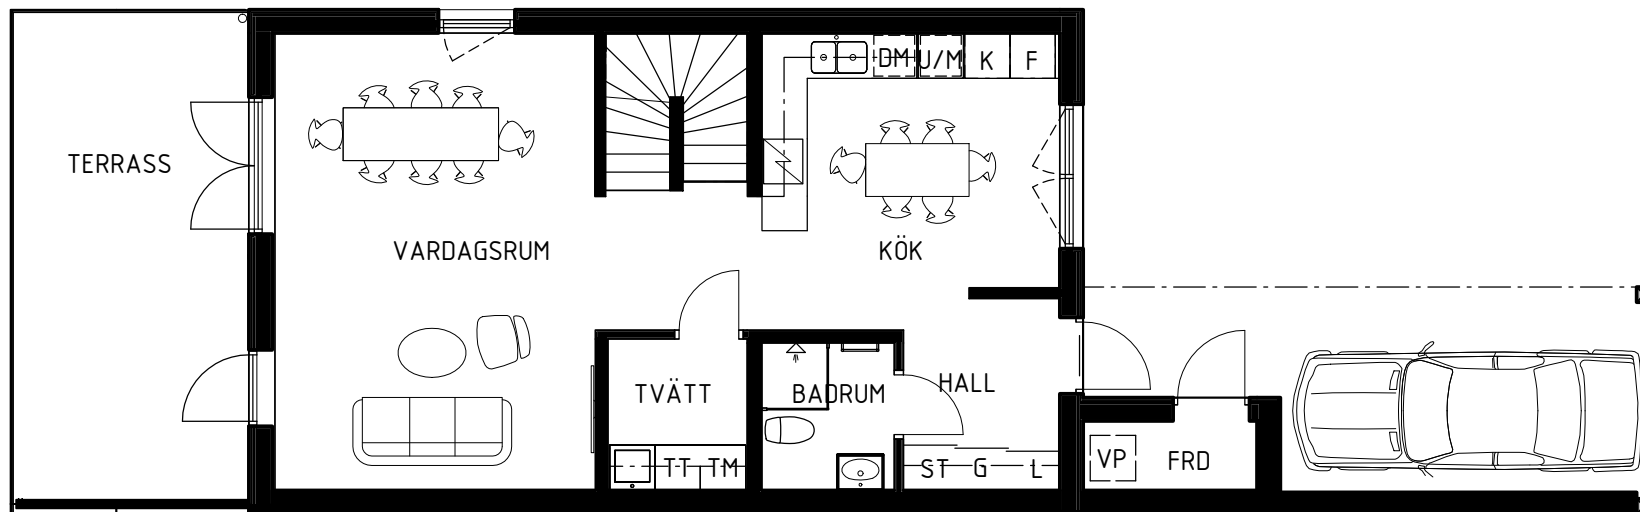

ANKARET 2

AGGERUDSVIKEN • KARLSKOGA

5 ROK - 150 KVM

Hus D16

eyra
BOSTAD

DM	Diskmaskin	TT	Torktumlare
K	Kyl	TM	Tvättmaskin
F	Frys	VP	Värmepump
G	Garderob		Spishäll
L	Linneskåp		Diskho/tvättställ
ST	Städsåp	----	Tillvalsvägg
U/M	Ugn/mikro i högskåp		

Upprättad 2024.05.08 Med reservation för ändringar

ANKARET 2

AGGERUDSVIKEN • KARLSKOGA

5 ROK - 150 KVM

Hus D16

eyra
BOSTAD

DM	Diskmaskin	TT	Torktumlare
K	Kyl	TM	Tvättmaskin
F	Frys	VP	Värmepump
G	Garderob		Spishäll
L	Llinneskåp		Diskho/tvättställ
ST	Städsåp	----	Tillvalsåp
U/M	Ugn/mikro i høgskåp		

SKALA 1:100
0 1 2 5 (m)

Upprättad 2024.05.08 Med reservation för ändringar