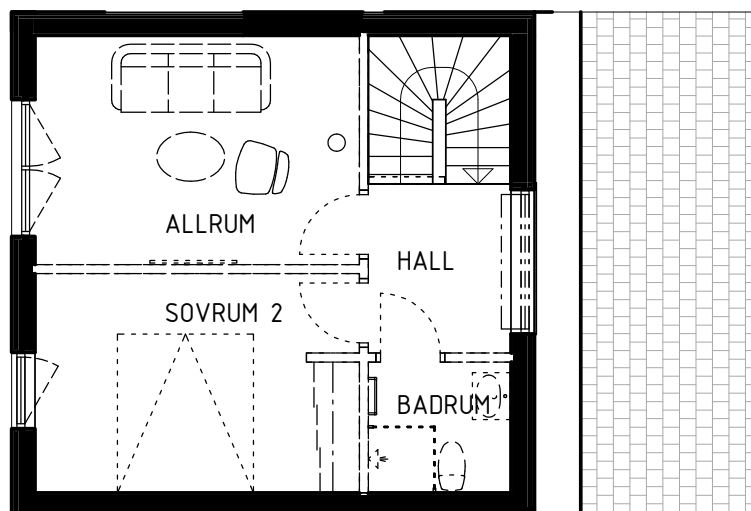

Upprättad 2023.01.25. Med reservation för ändringar

BRF ANKARET 2

AGGERUDSVIKEN • KARLSKOGA

5 ROK - 150 KVM

Hus D14

eyra
BOSTAD

DM	Diskmaskin	TT	Torktumlare
K	Kyl	TM	Tvättmaskin
F	Frys	VP	Värmepump
G	Garderob		Spishäll
L	Linneskåp		Diskho/tvättställ
ST	Städsåkåp	----	Tillvalsvägg
U/M	Ugn/mikro i högskåp		

Upprättad 2023.01.25. Med reservation för ändringar

BRF ANKARET 2

AGGERUDSVIKEN • KARLSKOGA

5 ROK - 150 KVM

Fasad hus D14

eyra
BOSTAD

SKALA 1:150

Upprättad 2023.01.25. Med reservation för ändringar