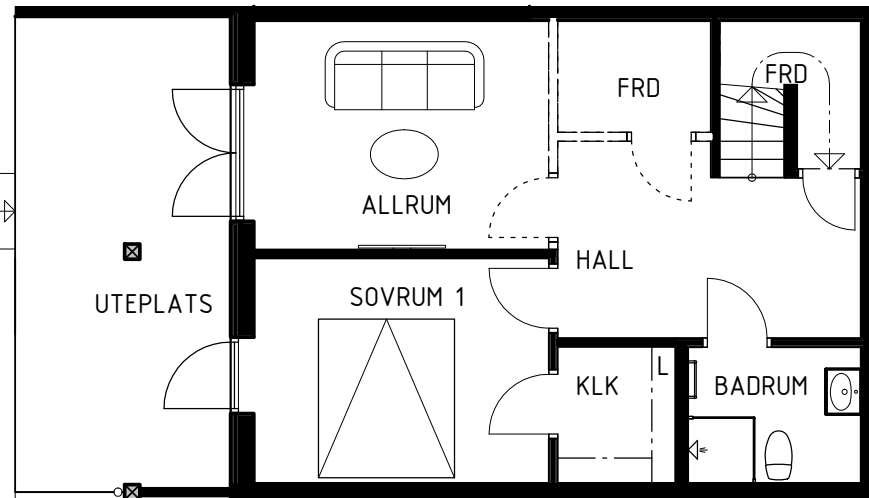

BRF ANKARET 2

AGGERUDSVIKEN • KARLSKOGA

5 ROK - 150 KVM

Hus D14

eyra
BOSTAD

DM	Diskmaskin	TT	Torktumlare
K	Kyl	TM	Tvättmaskin
F	Frys	VP	Värmepump
G	Garderob		Spishäll
L	Linneskåp		Diskho/tvättställ
ST	Städsåp	----	Tillvalsvägg
U/M	Ugn/mikro i högskåp		

Upprättad 2023.01.25. Med reservation för ändringar

BRF ANKARET 2

AGGERUDSVIKEN • KARLSKOGA

5 ROK - 150 KVM

Hus D14

eyra
BOSTAD

DM	Diskmaskin	TT	Torktumlare
K	Kyl	TM	Tvättmaskin
F	Frys	VP	Värmepump
G	Garderob		Spishäll
L	Linneskåp		Diskho/tvättställ
ST	Städsåkåp	----	Tillvalsvägg
U/M	Ugn/mikro i högskåp		

Upprättad 2023.01.25. Med reservation för ändringar

BRF ANKARET 2

AGGERUDSVIKEN • KARLSKOGA

5 ROK - 150 KVM

Fasad hus D14

eyra
BOSTAD

SKALA 1:150

Upprättad 2023.01.25. Med reservation för ändringar