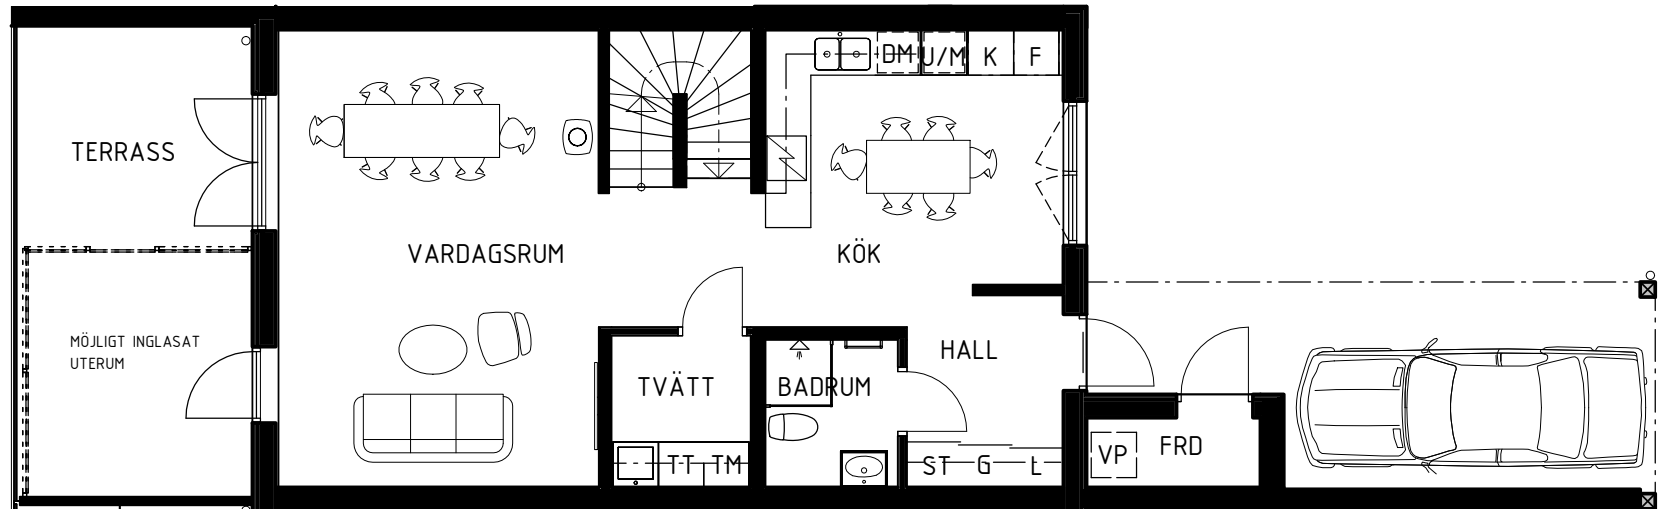

BRF ANKARET 2

AGGERUDSVIKEN • KARLSKOGA

5 ROK - 150 KVM

Hus D14

eyra
BOSTAD

DM	Diskmaskin	TT	Torktumlare
K	Kyl	TM	Tvättmaskin
F	Frys	VP	Värmepump
G	Garderob		Spishäll
L	Linneskåp		Diskho/tvättställ
ST	Städsåp	----	Tillvalsvägg
U/M	Ugn/mikro i högskåp