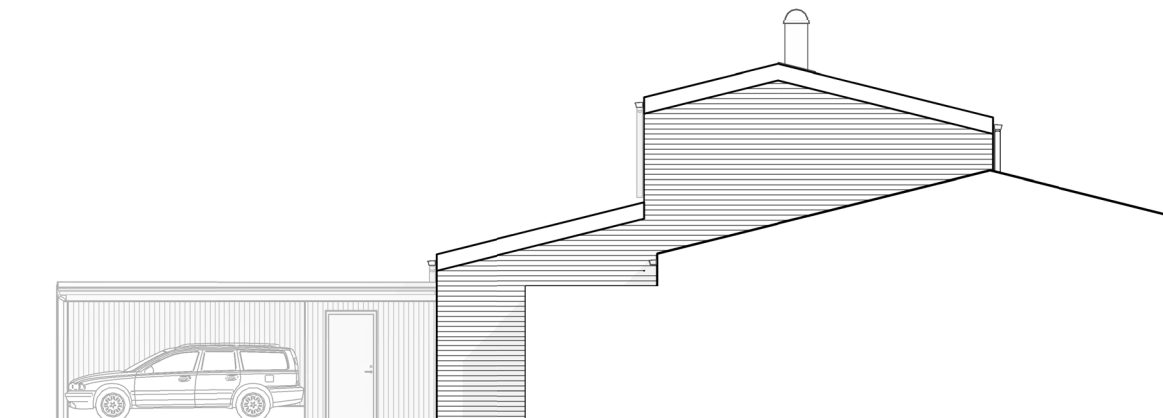

Upprättad 2023.01.25. Med reservation för ändringar

BRF ANKARET 2

AGGERUDSVIKEN • KARLSKOGA

5 ROK - 150 KVM

Fasad hus D14

eyra
BOSTAD

SKALA 1:150

Upprättad 2023.01.25. Med reservation för ändringar