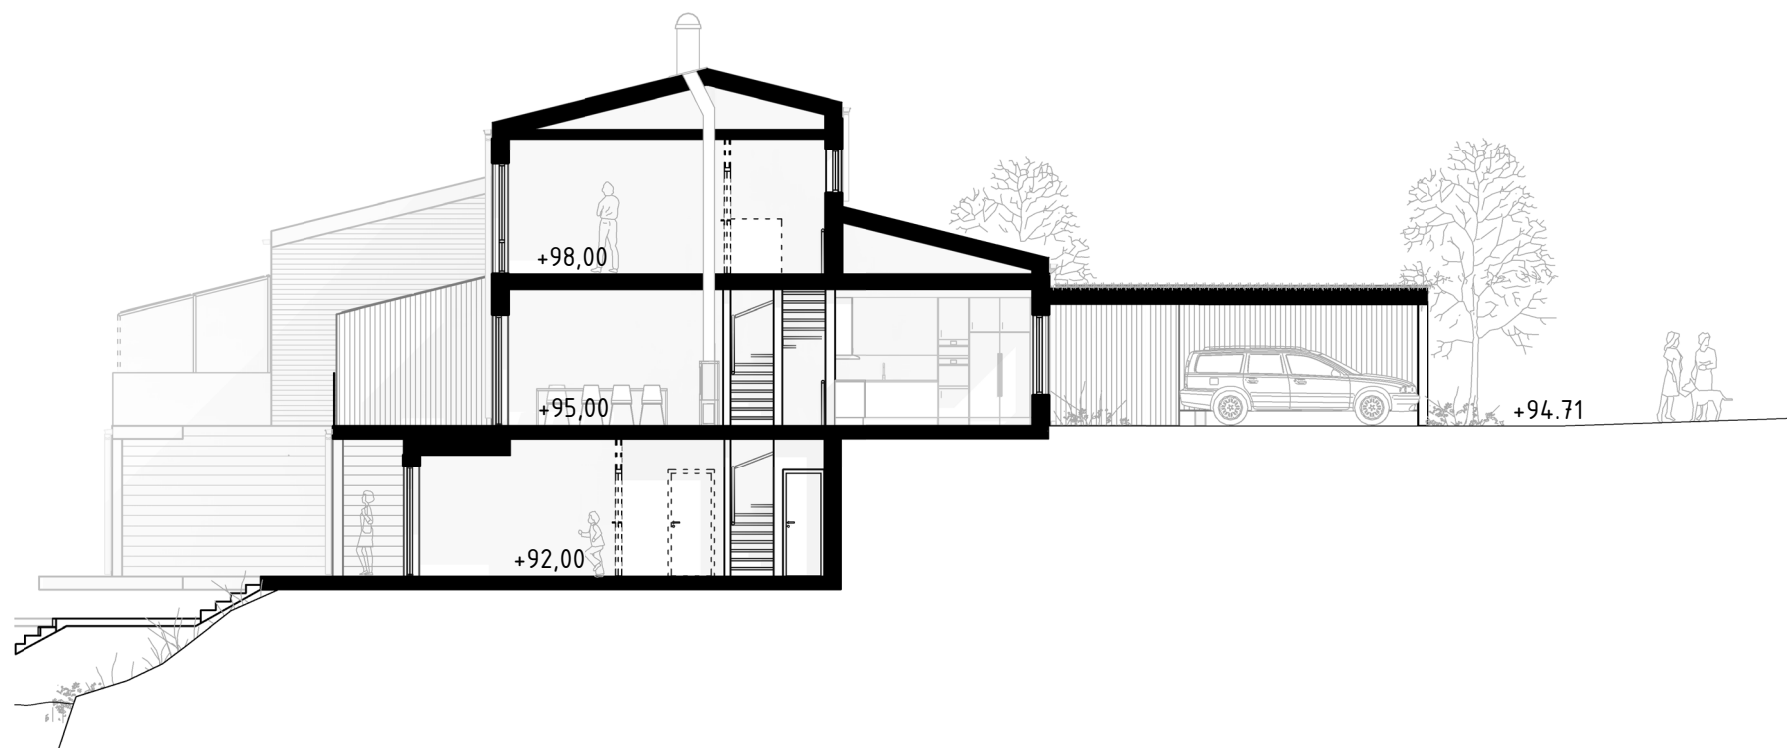

Upprättad 2023.01.25. Med reservation för ändringar

BRF ANKARET 2

AGGERUDSVIKEN • KARLSKOGA

5 ROK - 150 KVM

Fasad hus D14

eyra
BOSTAD

SKALA 1:150

Upprättad 2023.01.25. Med reservation för ändringar

BRF ANKARET 2

AGGERUDSVIKEN • KARLSKOGA

Hus sektion D11-D16

eyra
BOSTAD

SKALA 1:150

Upprättad 2023.01.25. Med reservation för ändringar