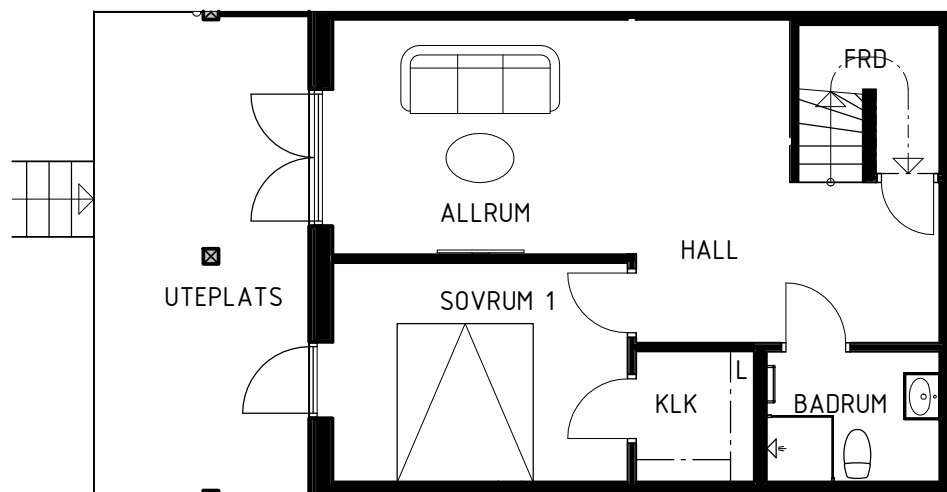

ANKARET 2

AGGERUDSVIKEN • KARLSKOGA

5 ROK - 150 KVM

Hus D13

eyra
BOSTAD

DM	Diskmaskin	TT	Torktumlare
K	Kyl	TM	Tvättmaskin
F	Frys	VP	Värmepump
G	Garderob		Spishäll
L	Linneskåp		Diskho/tvättställ
ST	Städsåp	----	Tillvalsvägg
U/M	Ugn/mikro i högskåp		

SKALA 1:100

Upprättad 2024.05.08 Med reservation för ändringar

ANKARET 2

AGGERUDSVIKEN • KARLSKOGA

5 ROK - 150 KVM

Hus D13

eyra
BOSTAD

DM	Diskmaskin	TT	Torktumlare
K	Kyl	TM	Tvättmaskin
F	Frys	VP	Värmepump
G	Garderob		Spishäll
L	Linneskåp		Diskho/tvättställ
ST	Städsåp	----	Tillvalsågg
U/M	Ugn/mikro i högskåp		