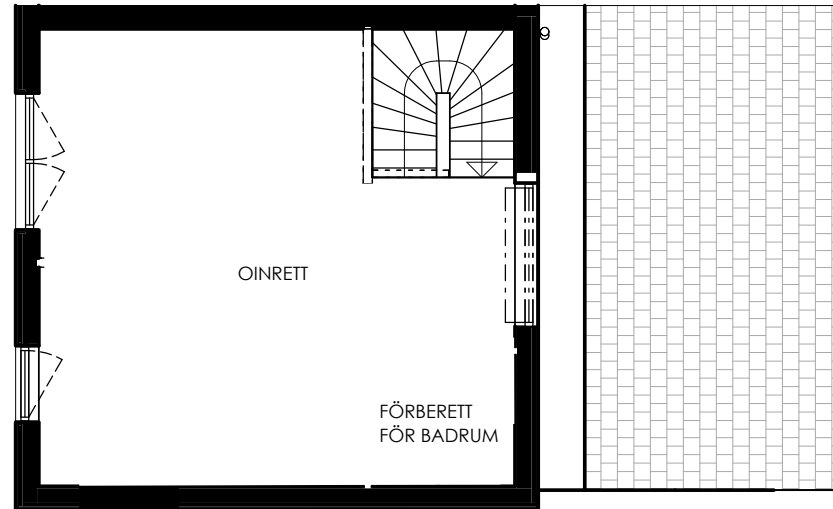

SKALA 1:100

Upprättad 2024.05.08 Med reservation för ändringar

ANKARET 2

AGGERUDSVIKEN • KARLSKOGA

5 ROK - 150 KVM

Hus D13

eyra
BOSTAD

DM	Diskmaskin	TT	Torktumlare
K	Kyl	TM	Tvättmaskin
F	Frys	VP	Värmepump
G	Garderob		Spishäll
L	Linneskåp		Diskho/tvättställ
ST	Städsåp	----	Tillvalsågg
U/M	Ugn/mikro i högskåp		