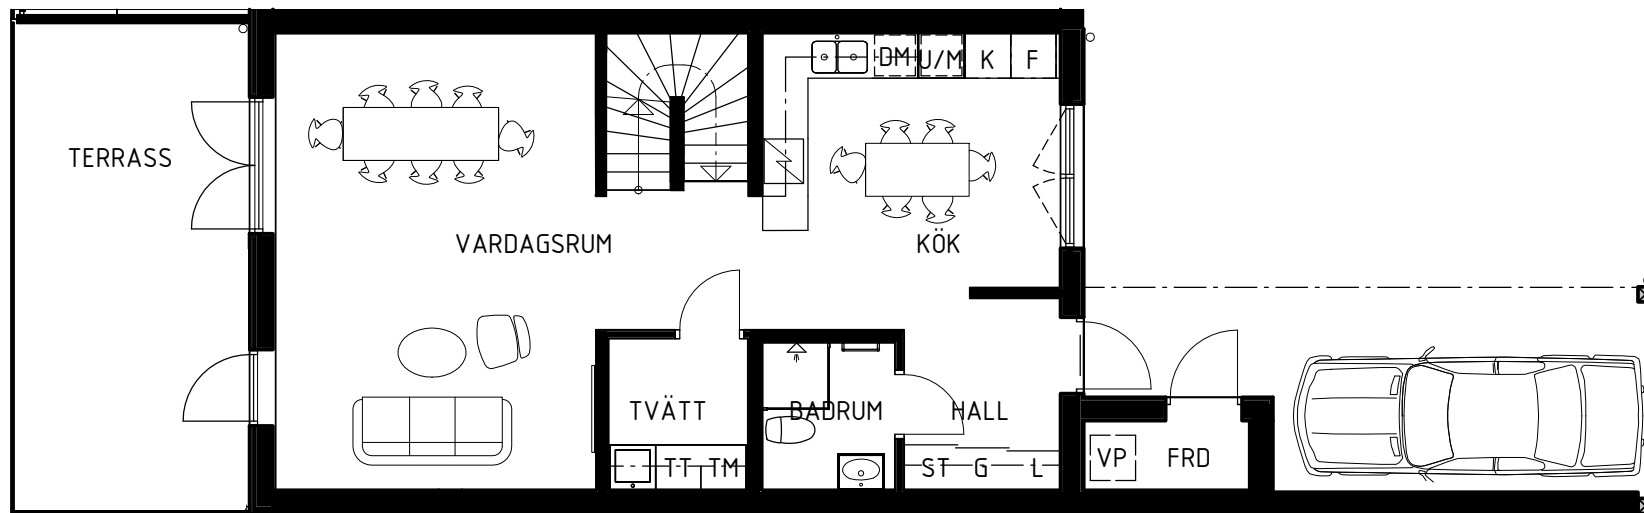

ANKARET 2

AGGERUDSVIKEN • KARLSKOGA

5 ROK - 150 KVM

Hus D13

eyra
BOSTAD

DM	Diskmaskin	TT	Torktumlare
K	Kyl	TM	Tvättmaskin
F	Frys	VP	Värmepump
G	Garderob		Spishäll
L	Linneskåp		Diskho/tvättställ
ST	Städsåp	----	Tillvalsvägg
U/M	Ugn/mikro i högskåp		

SKALA 1:100

Upprättad 2024.05.08 Med reservation för ändringar

ANKARET 2

AGGERUDSVIKEN • KARLSKOGA

5 ROK - 150 KVM

Hus D13

eyra
BOSTAD

DM	Diskmaskin	TT	Torktumlare
K	Kyl	TM	Tvättmaskin
F	Frys	VP	Värmepump
G	Garderob		Spishäll
L	Linneskåp		Diskho/tvättställ
ST	Städsåp	----	Tillvalsågg
U/M	Ugn/mikro i högskåp		