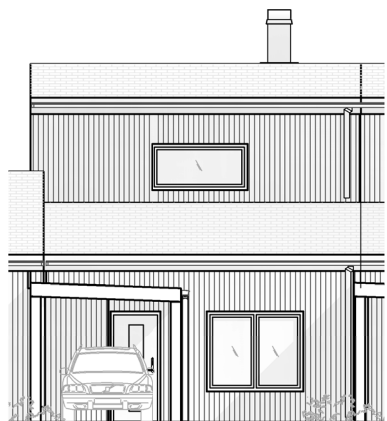

Upprättad 2023.01.25. Med reservation för ändringar

BRF ANKARET 2

AGGERUDSVIKEN • KARLSKOGA

5 ROK - 150 KVM

Fasad hus D13

eyra
BOSTAD

SKALA 1:150

Upprättad 2023.01.25. Med reservation för ändringar