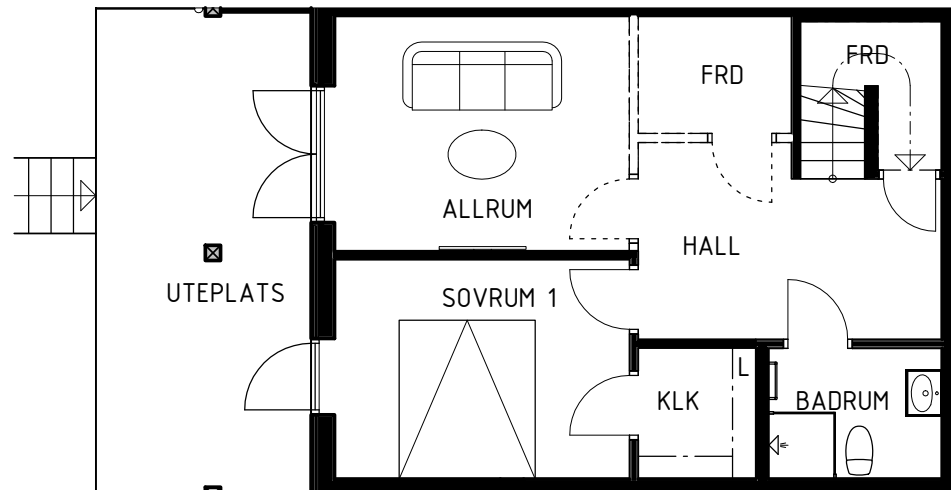

BRF ANKARET 2

AGGERUDSVIKEN • KARLSKOGA

5 ROK - 150 KVM

Hus D13

eyra
BOSTAD

DM	Diskmaskin	TT	Torktumlare
K	Kyl	TM	Tvättmaskin
F	Frys	VP	Värmepump
G	Garderob		Spishäll
L	Linneskåp		Diskho/tvättställ
ST	Städsåp	----	Tillvalsvägg
U/M	Ugn/mikro i högskåp		

SKALA 1:100

Upprättad 2023.01.25. Med reservation för ändringar

BRF ANKARET 2

AGGERUDSVIKEN • KARLSKOGA

5 ROK - 150 KVM

Hus D13

eyra
BOSTAD

DM	Diskmaskin	TT	Torktumlare
K	Kyl	TM	Tvättmaskin
F	Frys	VP	Värmepump
G	Garderob		Spishäll
L	Linneskåp		Diskho/tvättställ
ST	Städsåkåp	----	Tillvalsvägg
U/M	Ugn/mikro i högskåp		

Upprättad 2023.01.25. Med reservation för ändringar

BRF ANKARET 2

AGGERUDSVIKEN • KARLSKOGA

5 ROK - 150 KVM

Fasad hus D13

eyra
BOSTAD

SKALA 1:150

Upprättad 2023.01.25. Med reservation för ändringar