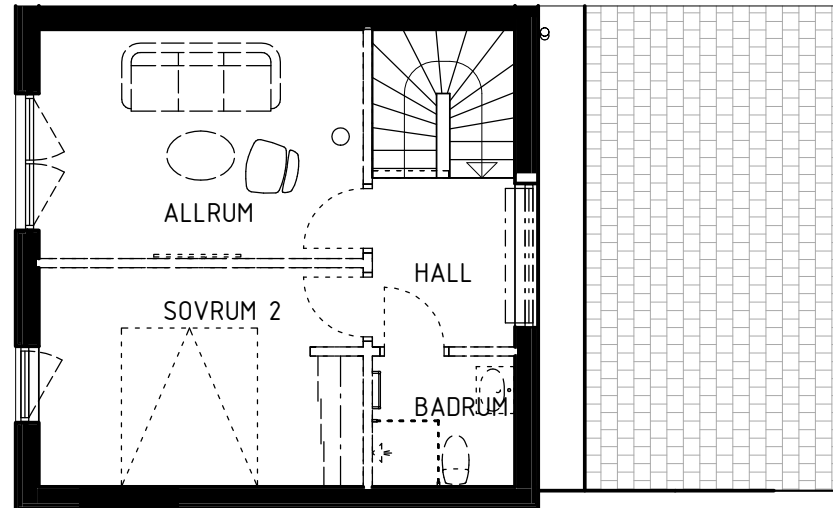

SKALA 1:100

Upprättad 2023.01.25. Med reservation för ändringar

BRF ANKARET 2

AGGERUDSVIKEN • KARLSKOGA

5 ROK - 150 KVM

Hus D13

eyra
BOSTAD

DM	Diskmaskin	TT	Torktumlare
K	Kyl	TM	Tvättmaskin
F	Frys	VP	Värmepump
G	Garderob		Spishäll
L	Linneskåp		Diskho/tvättställ
ST	Städsåkåp	----	Tillvalsvägg
U/M	Ugn/mikro i högskåp		

Upprättad 2023.01.25. Med reservation för ändringar

BRF ANKARET 2

AGGERUDSVIKEN • KARLSKOGA

5 ROK - 150 KVM

Fasad hus D13

eyra
BOSTAD

SKALA 1:150

Upprättad 2023.01.25. Med reservation för ändringar