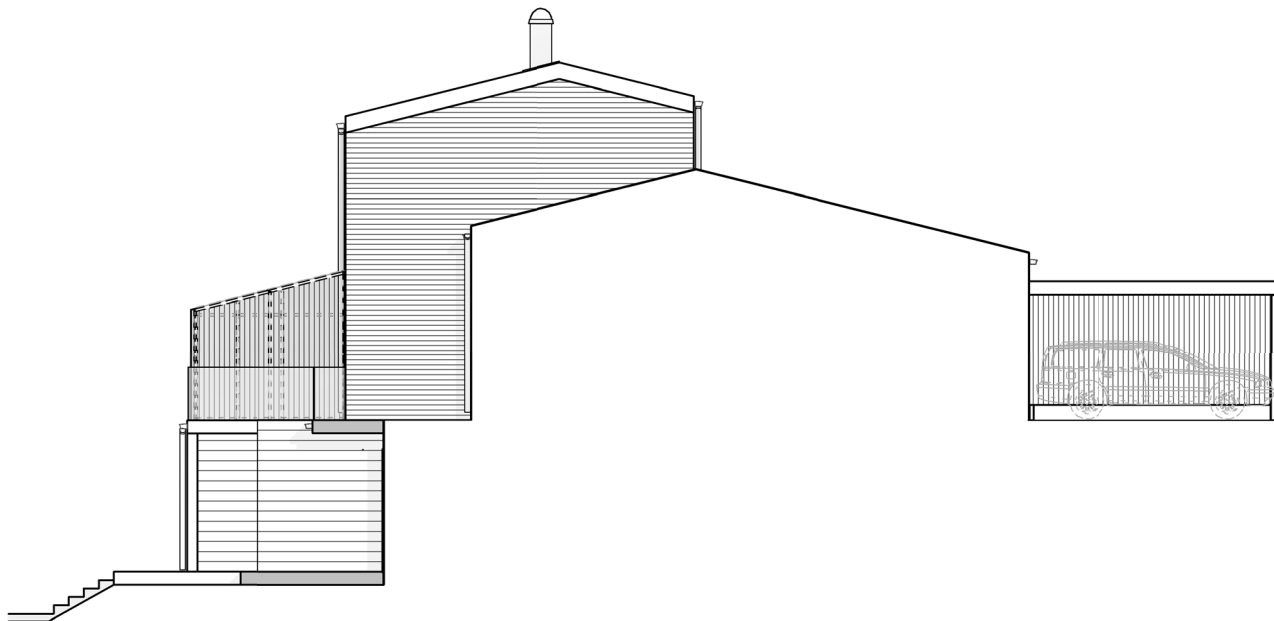

Upprättad 2023.01.25. Med reservation för ändringar

BRF ANKARET 2

AGGERUDSVIKEN • KARLSKOGA

5 ROK - 150 KVM

Fasad hus D13

eyra
BOSTAD

SKALA 1:150

Upprättad 2023.01.25. Med reservation för ändringar

BRF ANKARET 2

AGGERUDSVIKEN • KARLSKOGA

Hus sektion D11-D16

eyra
BOSTAD

SKALA 1:150

Upprättad 2023.01.25. Med reservation för ändringar