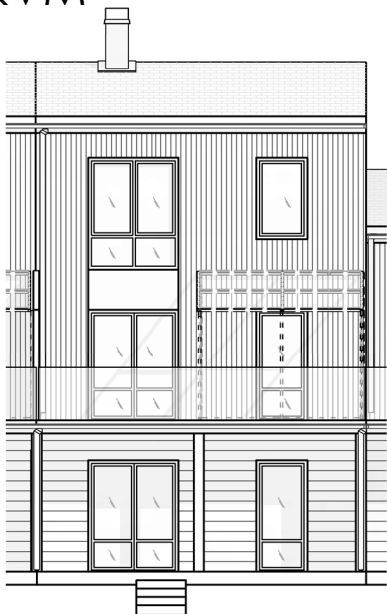

SKALA 1:100

Upprättad 2023.01.25. Med reservation för ändringar

BRF ANKARET 2

AGGERUDSVIKEN • KARLSKOGA

5 ROK - 150 KVM

Hus D13

eyra
BOSTAD

DM	Diskmaskin	TT	Torktumlare
K	Kyl	TM	Tvättmaskin
F	Frys	VP	Värmepump
G	Garderob		Spishäll
L	Linneskåp		Diskho/tvättställ
ST	Städsåkåp	----	Tillvalsvägg
U/M	Ugn/mikro i högskåp		

Upprättad 2023.01.25. Med reservation för ändringar

BRF ANKARET 2

AGGERUDSVIKEN • KARLSKOGA

5 ROK - 150 KVM

Fasad hus D13

eyra
BOSTAD

SKALA 1:150

Upprättad 2023.01.25. Med reservation för ändringar

BRF ANKARET 2

AGGERUDSVIKEN • KARLSKOGA

Hus sektion D11-D16

eyra
BOSTAD

SKALA 1:150

Upprättad 2023.01.25. Med reservation för ändringar