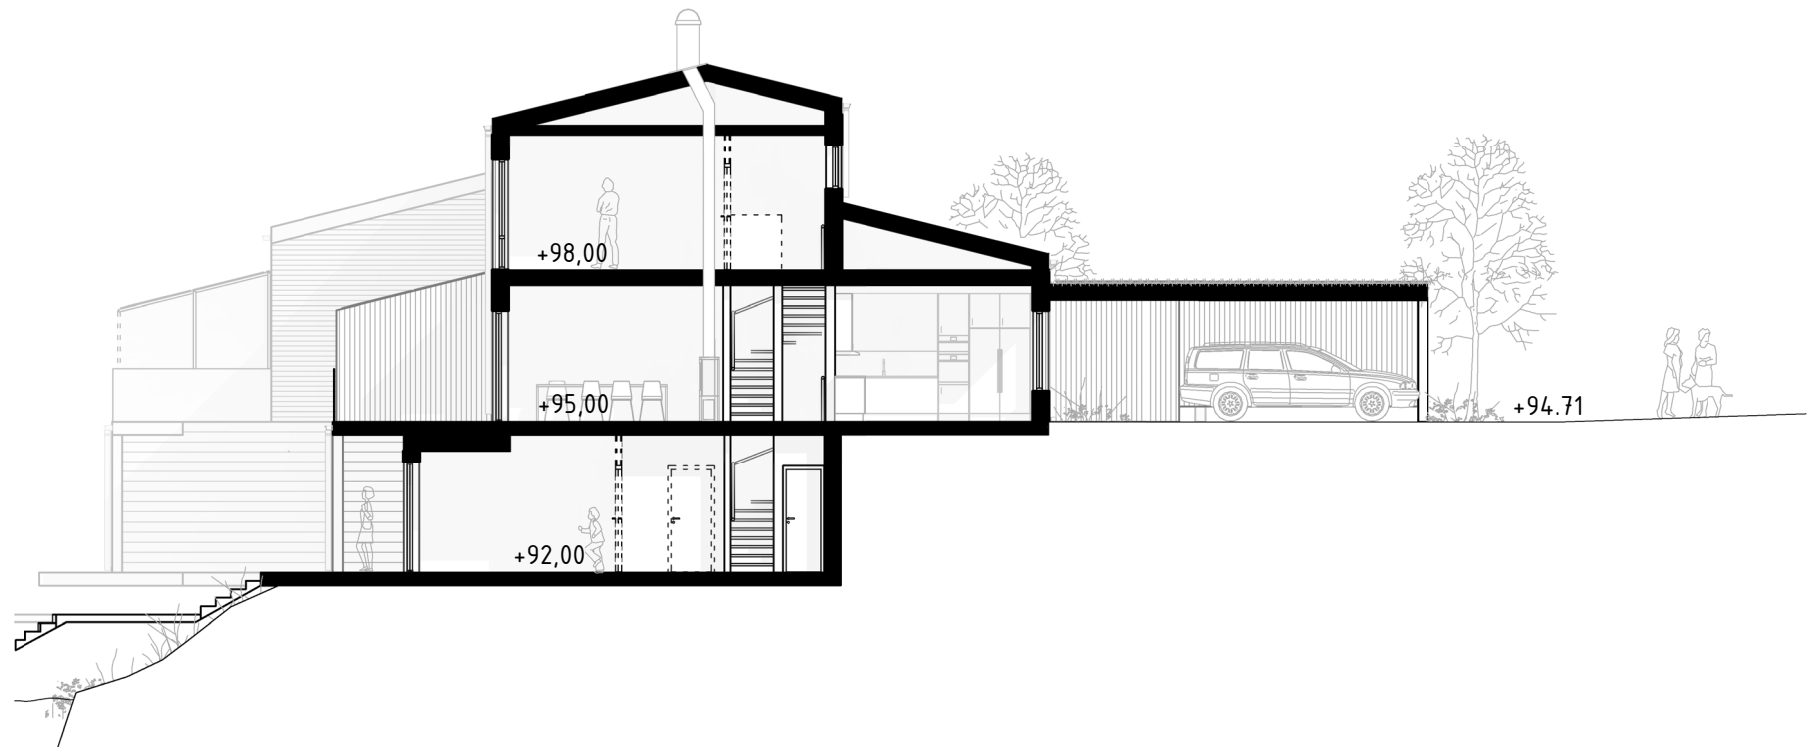

Upprättad 2023.01.25. Med reservation för ändringar

BRF ANKARET 2

AGGERUDSVIKEN • KARLSKOGA

5 ROK - 150 KVM

Fasad hus D13

eyra
BOSTAD

SKALA 1:150

Upprättad 2023.01.25. Med reservation för ändringar

BRF ANKARET 2

AGGERUDSVIKEN • KARLSKOGA

Hus sektion D11-D16

eyra
BOSTAD

SKALA 1:150

Upprättad 2023.01.25. Med reservation för ändringar