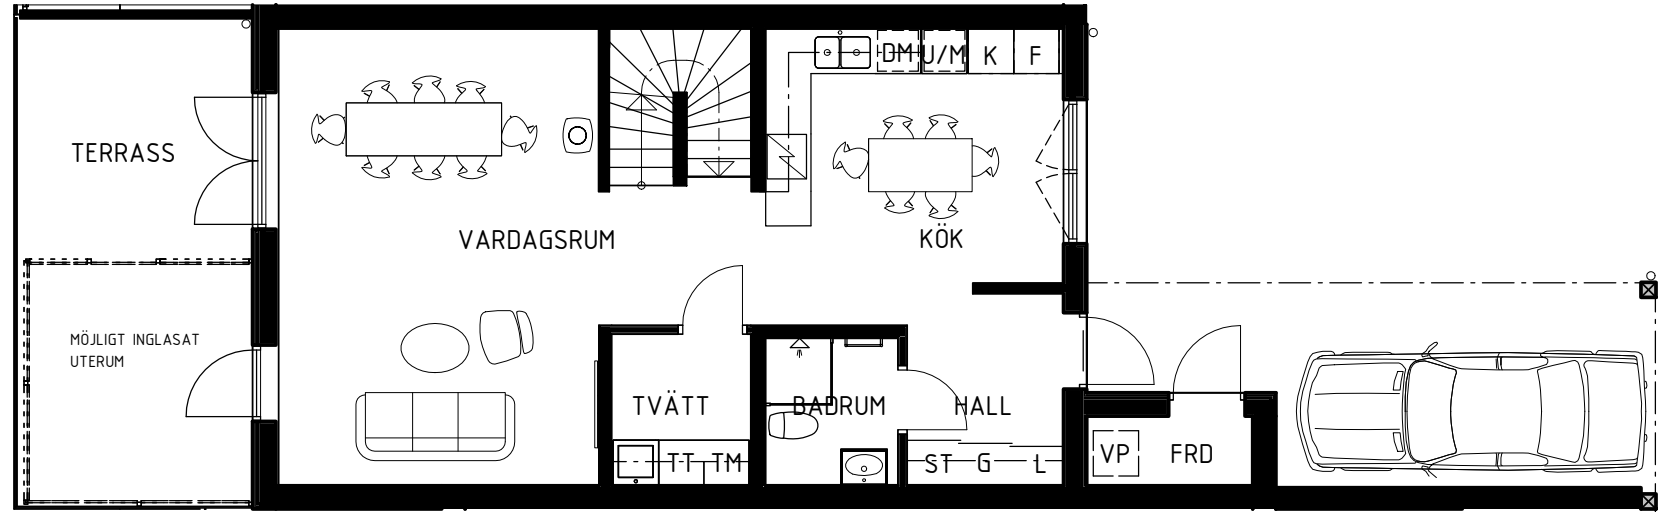

BRF ANKARET 2

AGGERUDSVIKEN • KARLSKOGA

5 ROK - 150 KVM

Hus D13

eyra
BOSTAD