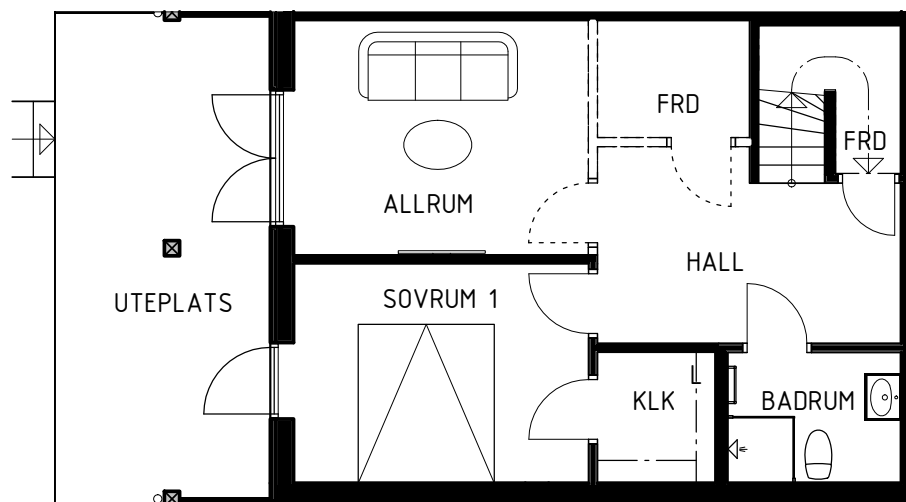

BRF ANKARET 2

AGGERUDSVIKEN • KARLSKOGA

3 ROK - 112 KVM

Hus D12/D15

eyra
BOSTAD

DM	Diskmaskin	TT	Torktumlare
K	Kyl	TM	Tvättmaskin
F	Frys	VP	Värmepump
G	Garderob	Spishäll	
L	Linneskåp	Diskho/tvättställ	
ST	Städsåp	----	Tillvalsvägg
U/M	Ugn/mikro i högskåp		

BRF ANKARET 2

AGGERUDSVIKEN • KARLSKOGA

3 ROK - 112 KVM

Fasad hus D12/D15

eyra
BOSTAD

SKALA 1:150

Upprättad 2023.01.25. Med reservation för ändringar

BRF ANKARET 2

AGGERUDSVIKEN • KARLSKOGA

Hus sektion D11-D16 – principskiss

Antal våningar varierar

eyra
BOSTAD

SKALA 1:150

Upprättad 2023.01.25. Med reservation för ändringar