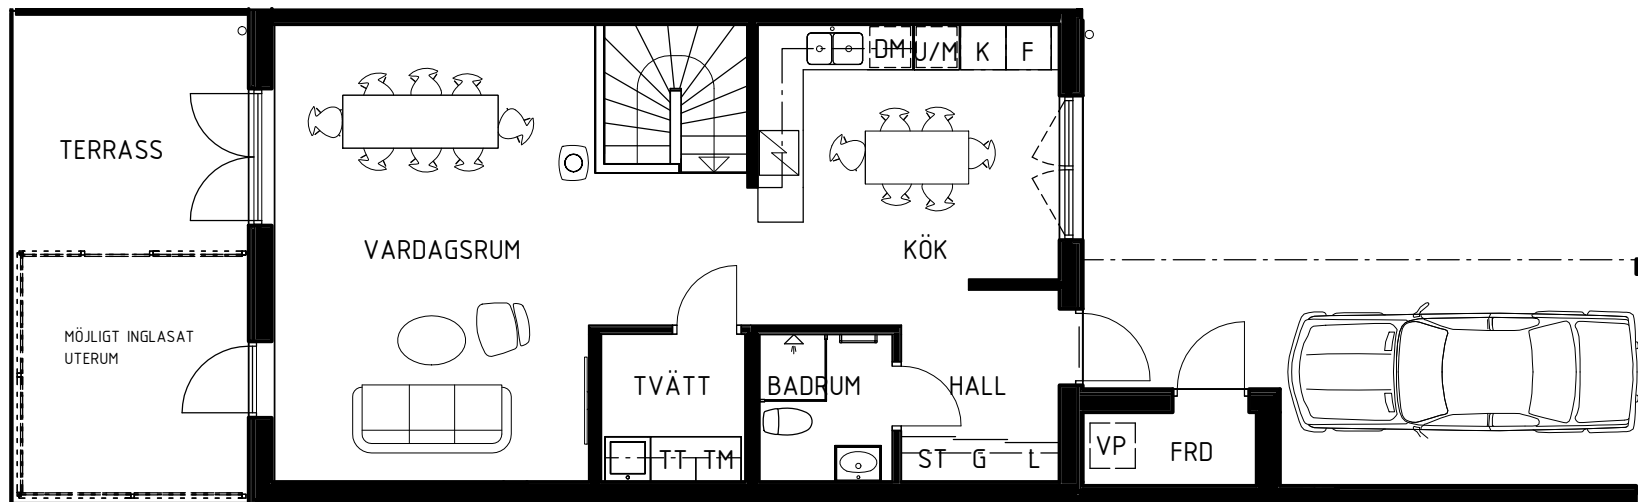

BRF ANKARET 2

AGGERUDSVIKEN • KARLSKOGA

3 ROK - 112 KVM

Hus D12/D15

eyra
BOSTAD

DM	Diskmaskin	TT	Torktumlare
K	Kyl	TM	Tvättmaskin
F	Frys	VP	Värmepump
G	Garderob	Spishäll	
L	Linneskåp	Diskho/tvättställ	
ST	Städsåp	----	Tillvalsvägg
U/M	Ugn/mikro i högskåp		

BRF ANKARET 2

AGGERUDSVIKEN • KARLSKOGA

3 ROK - 112 KVM

Fasad hus D12/D15

eyra
BOSTAD

SKALA 1:150

Upprättad 2023.01.25. Med reservation för ändringar

BRF ANKARET 2

AGGERUDSVIKEN • KARLSKOGA

Hus sektion D11-D16 – principskiss

Antal våningar varierar

eyra
BOSTAD

SKALA 1:150

Upprättad 2023.01.25. Med reservation för ändringar