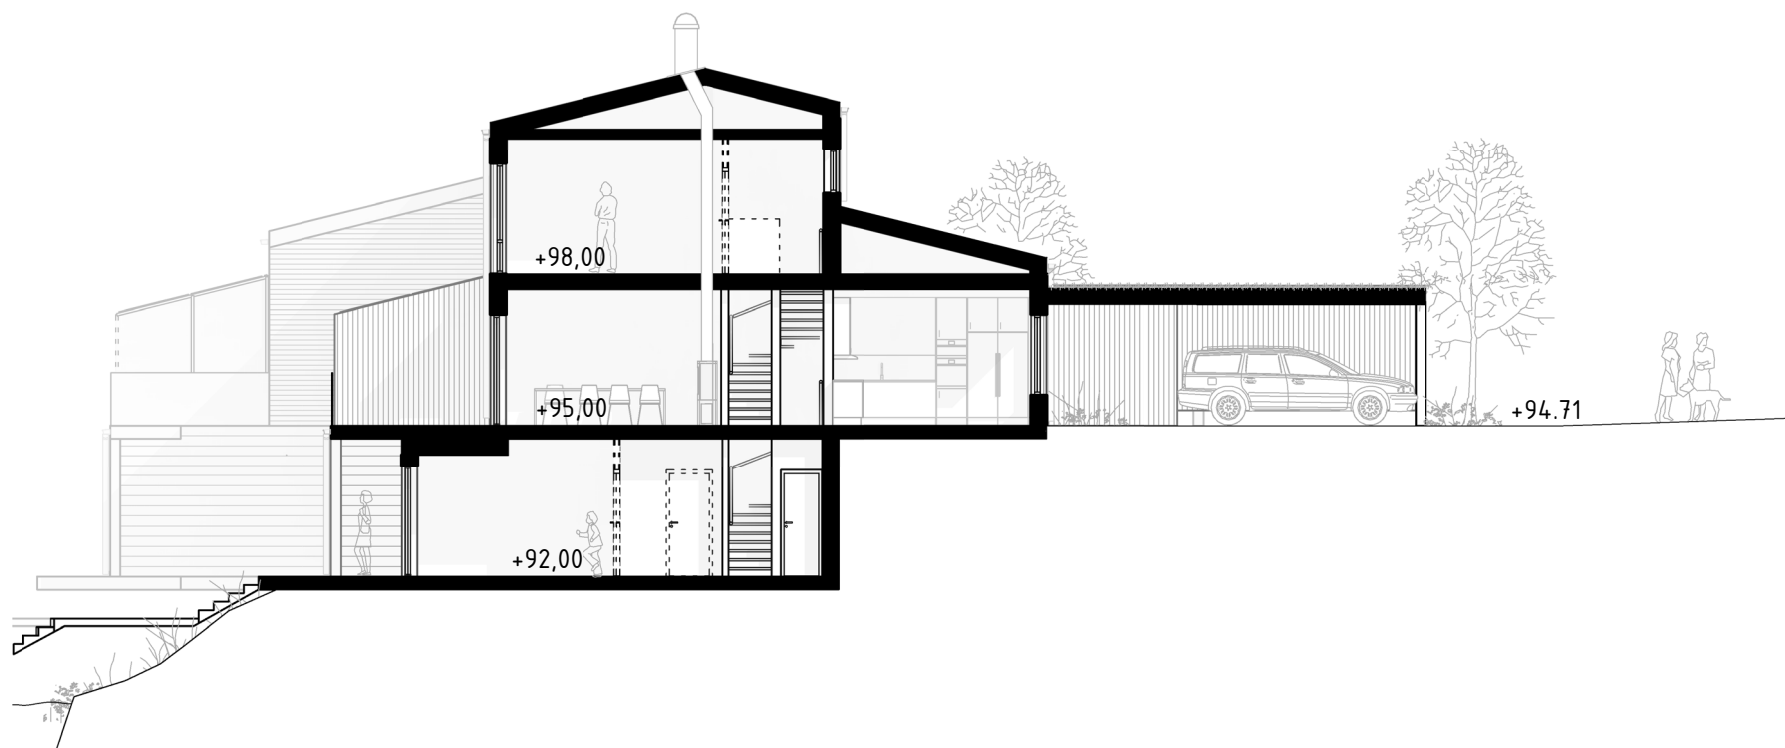

BRF ANKARET 2

AGGERUDSVIKEN • KARLSKOGA

3 ROK - 112 KVM

Fasad hus D12/D15

eyra
BOSTAD

SKALA 1:150

Upprättad 2023.01.25. Med reservation för ändringar

BRF ANKARET 2

AGGERUDSVIKEN • KARLSKOGA

Hus sektion D11-D16 – principskiss

Antal våningar varierar

eyra
BOSTAD

SKALA 1:150

Upprättad 2023.01.25. Med reservation för ändringar