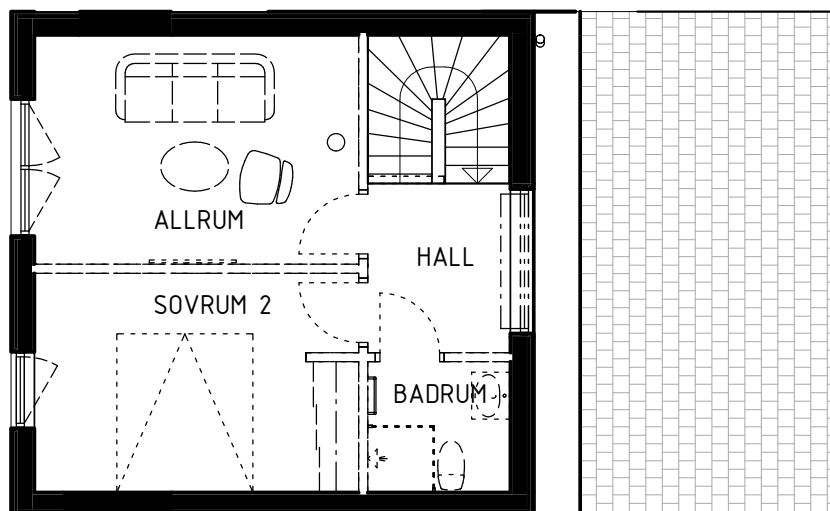

BRF ANKARET 2

AGGERUDSVIKEN • KARLSKOGA

5 ROK - 150 KVM

Hus D11

eyra
BOSTAD

DM	Diskmaskin	TT	Torktumlare
K	Kyl	TM	Tvättmaskin
F	Frys	VP	Värmepump
G	Garderob	Spishäll	
L	Linneskåp	Diskho/tvättställ	
ST	Städsåp	----	Tillvalsvägg
U/M	Ugn/mikro i högskåp