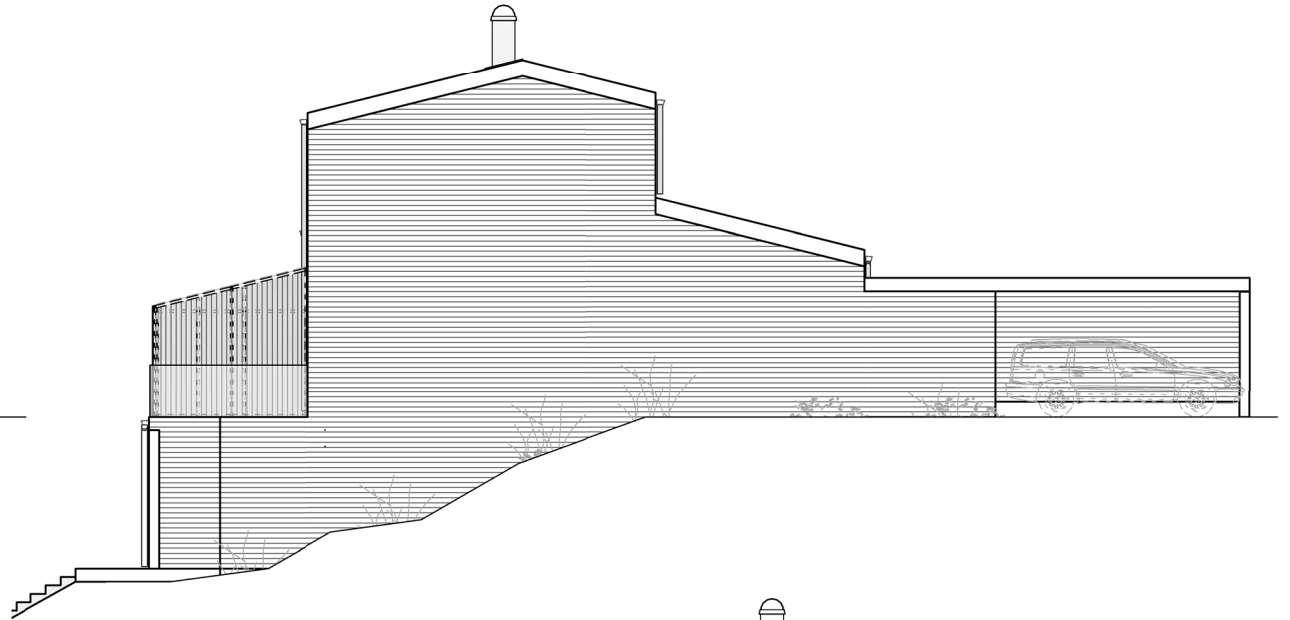

# BRF ANKARET 2

AGGERUDSVIKEN • KARLSKOGA

5 ROK - 150 KVM

Fasad hus D11

eyra  
BOSTAD

SKALA 1:150

Upprättad 2023.01.25. Med reservation för ändringar