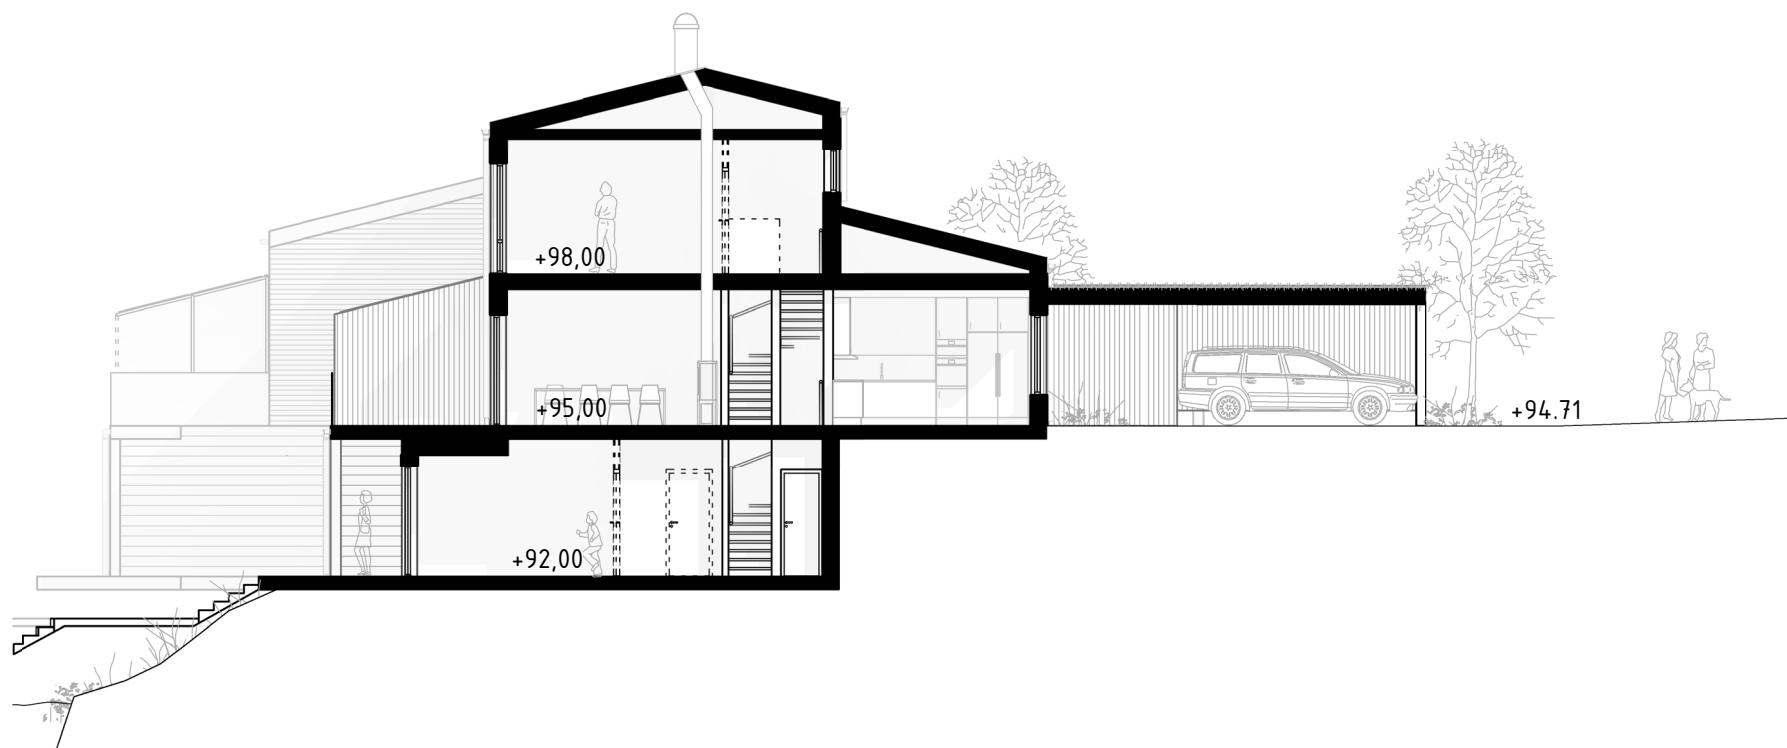

# BRF ANKARET 2

AGGERUDSVIKEN • KARLSKOGA

5 ROK - 150 KVM

Fasad hus D11

eyra  
BOSTAD

SKALA 1:150

Upprättad 2023.01.25. Med reservation för ändringar

# BRF ANKARET 2

AGGERUDSVIKEN • KARLSKOGA

Hus sektion D11-D16

eyra  
BOSTAD

SKALA 1:150

Upprättad 2023.01.25. Med reservation för ändringar