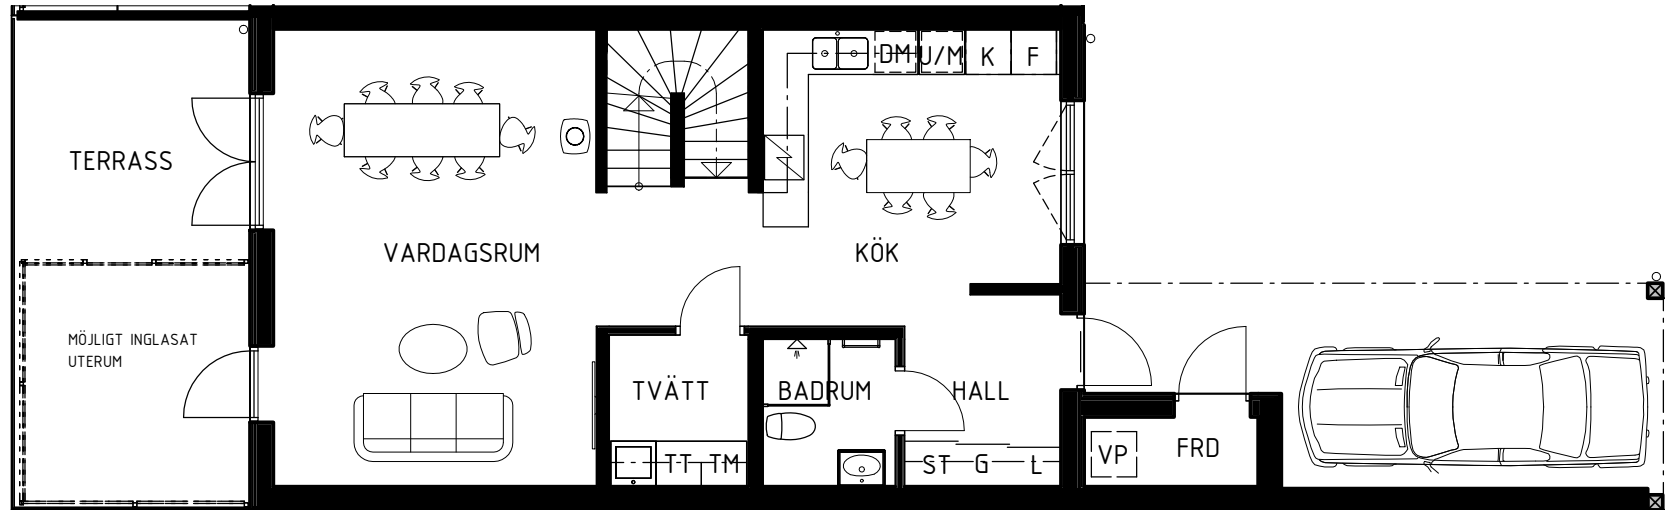

BRF ANKARET 2

AGGERUDSVIKEN • KARLSKOGA

5 ROK - 150 KVM

Hus D11

eyra
BOSTAD

DM	Diskmaskin	TT	Torktumlare
K	Kyl	TM	Tvättmaskin
F	Frys	VP	Värmepump
G	Garderob	Spishäll	
L	Linneskåp	Diskho/tvättställ	
ST	Städsåp	----	Tillvalsvägg
U/M	Ugn/mikro i högskåp