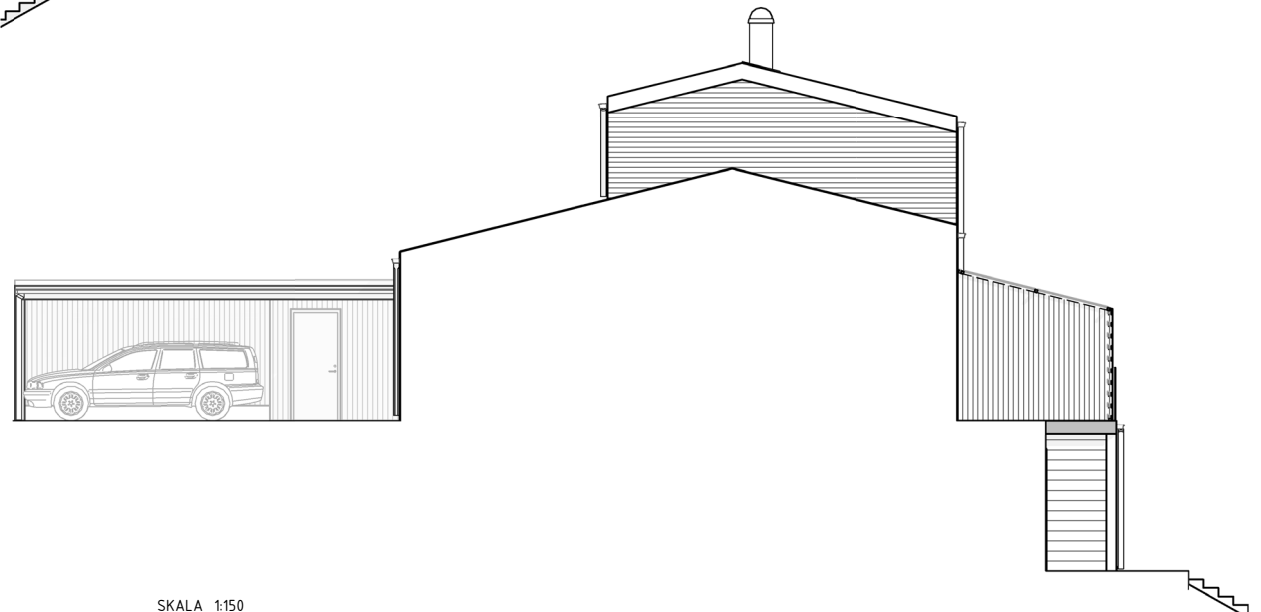

# BRF ANKARET 2

AGGERUDSVIKEN • KARLSKOGA

5 ROK - 150 KVM

Fasad hus D11

eyra  
BOSTAD

SKALA 1:150

Upprättad 2023.01.25. Med reservation för ändringar