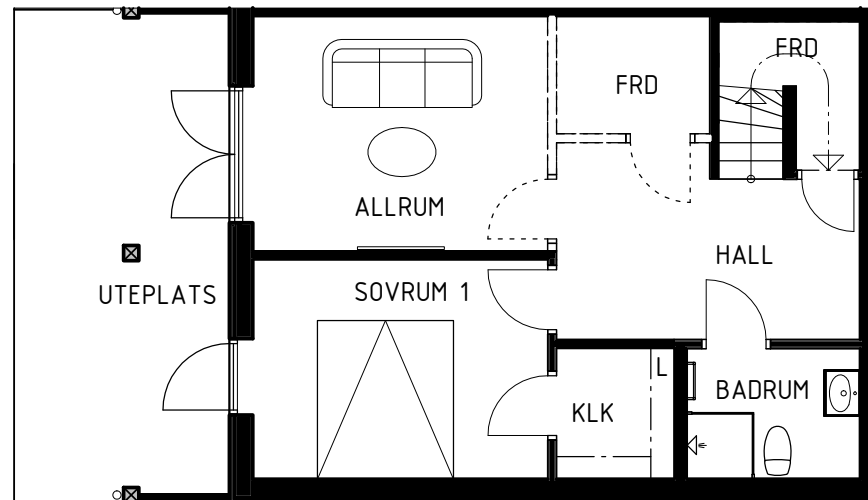

# BRF ANKARET 2

AGGERUDSVIKEN • KARLSKOGA

5 ROK - 150 KVM

Hus D11

eyra  
BOSTAD

DM	Diskmaskin	TT	Torktumlare
K	Kyl	TM	Tvättmaskin
F	Frys	VP	Värmepump
G	Garderob	Spishäll	
L	Linneskåp	Diskho/tvättställ	
ST	Städsåp	----	Tillvalsvägg
U/M	Ugn/mikro i högskåp		