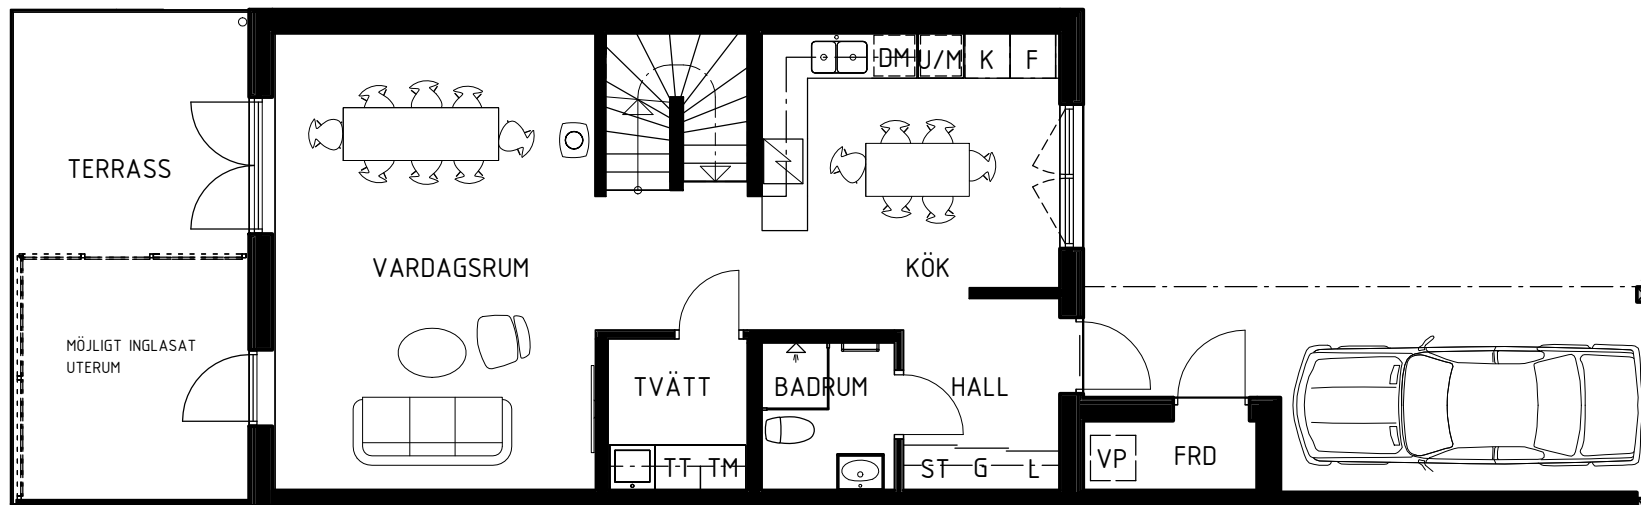

BRF ANKARET 2

AGGERUDSVIKEN • KARLSKOGA

5 ROK - 150 KVM

Hus D10

eyra
BOSTAD

Upprättad 2023.01.25. Med reservation för ändringar