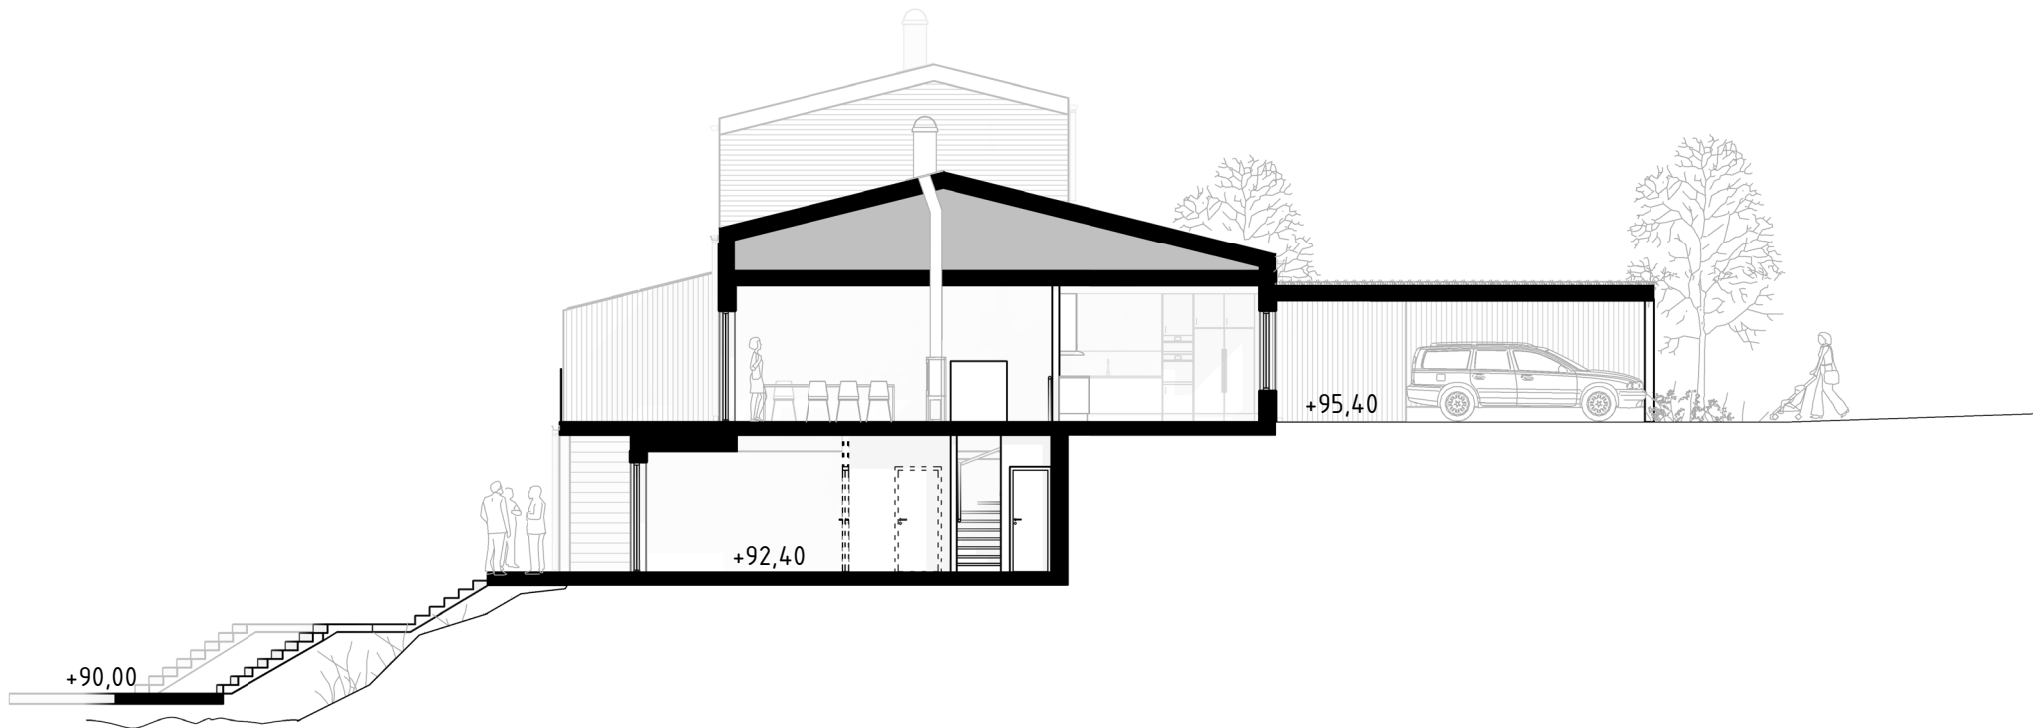

# BRF ANKARET 2

AGGERUDSVIKEN • KARLSKOGA

5 ROK - 150 KVM

Fasad hus D10

eyra  
BOSTAD

SKALA 1:150

0 1 2 5 (m)

Upprättad 2023.01.25. Med reservation för ändringar

# BRF ANKARET 2

AGGERUDSVIKEN • KARLSKOGA

Hus sektion D7-D10

eyra  
BOSTAD

SKALA 1:150

Upprättad 2023.01.25. Med reservation för ändringar