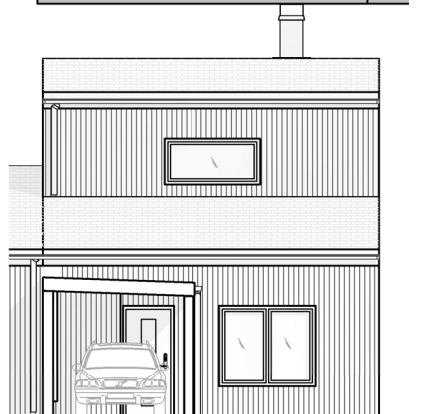

# BRF ANKARET 2

AGGERUDSVIKEN • KARLSKOGA

5 ROK - 150 KVM

Fasad hus D10

eyra  
BOSTAD

SKALA 1:150

0 1 2 5 (m)

Upprättad 2023.01.25. Med reservation för ändringar