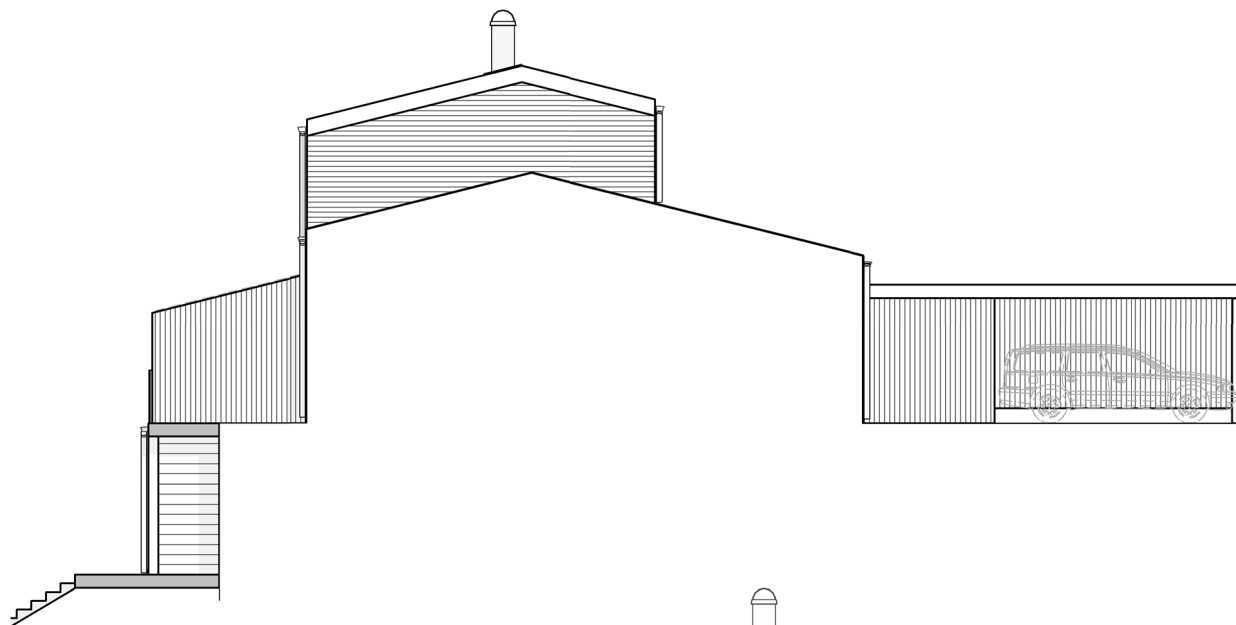

# BRF ANKARET 2

AGGERUDSVIKEN • KARLSKOGA

5 ROK - 150 KVM

Fasad hus D10

eyra  
BOSTAD

SKALA 1:150

0 1 2 5 (m)

Upprättad 2023.01.25. Med reservation för ändringar