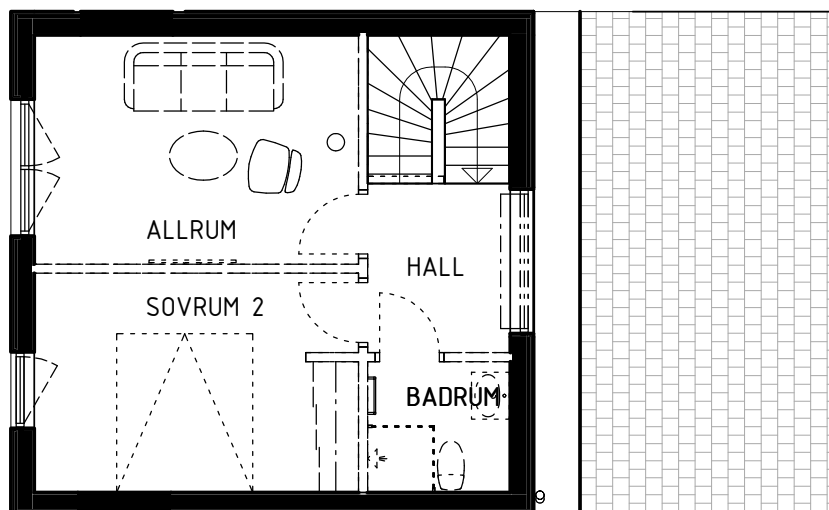

BRF ANKARET 2

AGGERUDSVIKEN • KARLSKOGA

5 ROK - 150 KVM

Hus D10

eyra
BOSTAD

DM	Diskmaskin	TT	Torktumlare
K	Kyl	TM	Tvättmaskin
F	Frys	VP	Värmepump
G	Garderob	Spishäll	
L	Linneskåp	Diskho/tvättställ	
ST	Städsåkåp	-----	Tillvalsvägg
U/M	Ugn/mikro i högskåp		

Upprättad 2023.01.25. Med reservation för ändringar