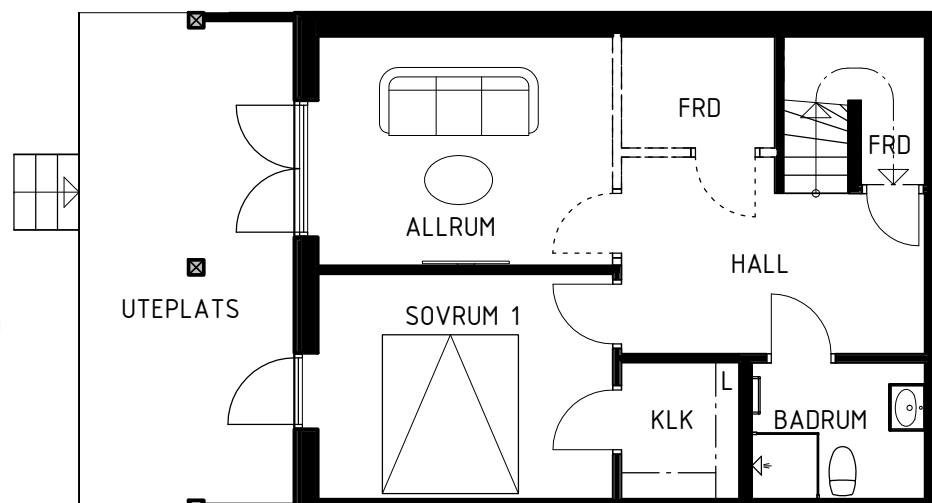

BRF ANKARET 2

AGGERUDSVIKEN • KARLSKOGA

5 ROK - 150 KVM

Hus D10

eyra
BOSTAD

Upprättad 2023.01.25. Med reservation för ändringar