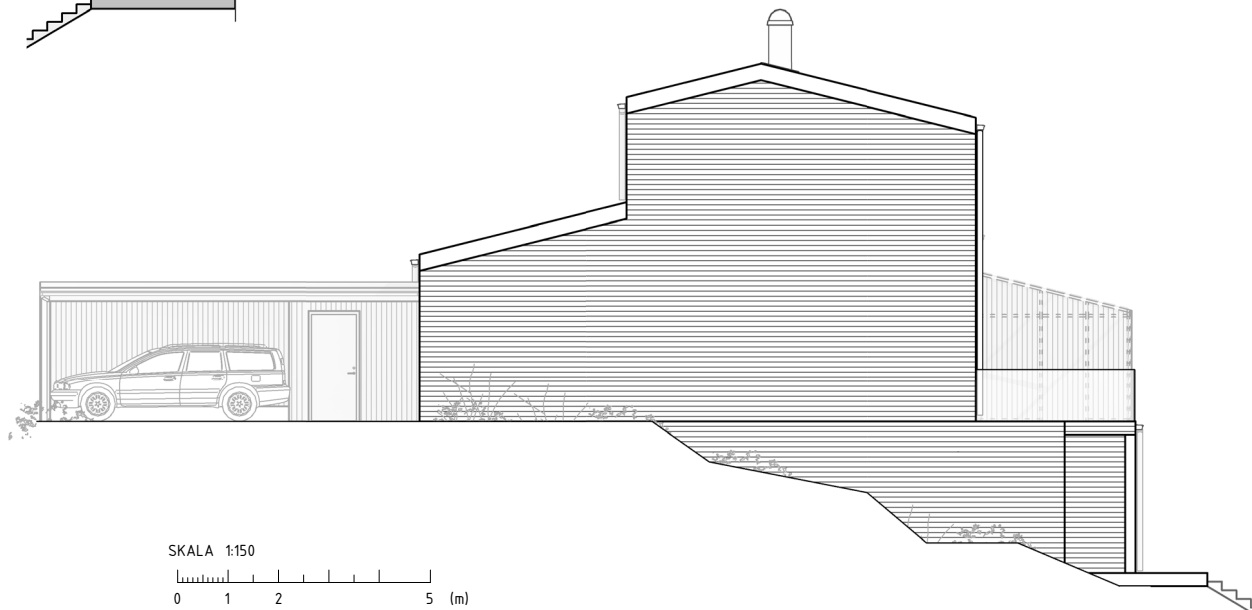

# BRF ANKARET 2

AGGERUDSVIKEN • KARLSKOGA

5 ROK - 150 KVM

Fasad hus D10

eyra  
BOSTAD

SKALA 1:150

0 1 2 5 (m)

Upprättad 2023.01.25. Med reservation för ändringar