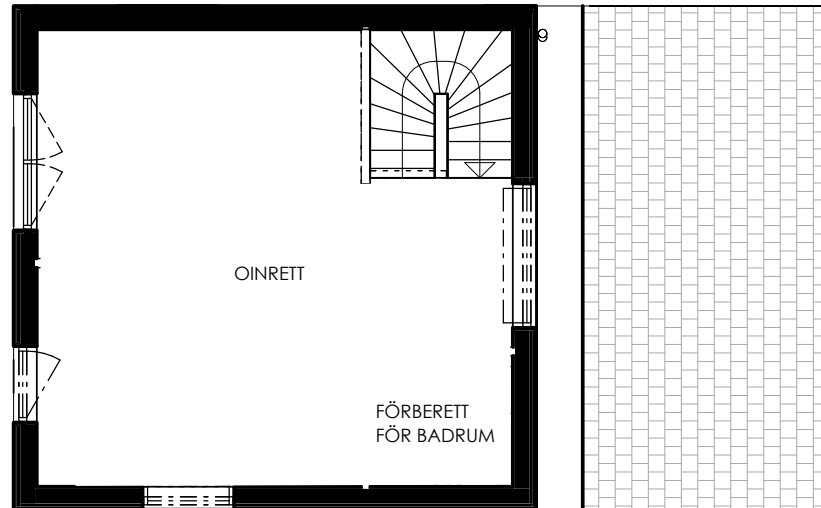

Upprättad 2024.05.08 Med reservation för ändringar

ANKARET 2

AGGERUDSVIKEN • KARLSKOGA

5 ROK - 150 KVM

Hus D1

eyra
BOSTAD

| | | | |
|-----|---------------------|---|-------------------|
| DM | Diskmaskin | TT | Torktumlare |
| K | Kyl | TM | Tvättmaskin |
| F | Frys | VP | Värmepump |
| G | Garderob |  | Spishäll |
| L | Linneskåp |  | Diskho/tvättställ |
| ST | Städsåp | ---- | Tillvalsvägg |
| U/M | Ugn/mikro i högskåp | | |