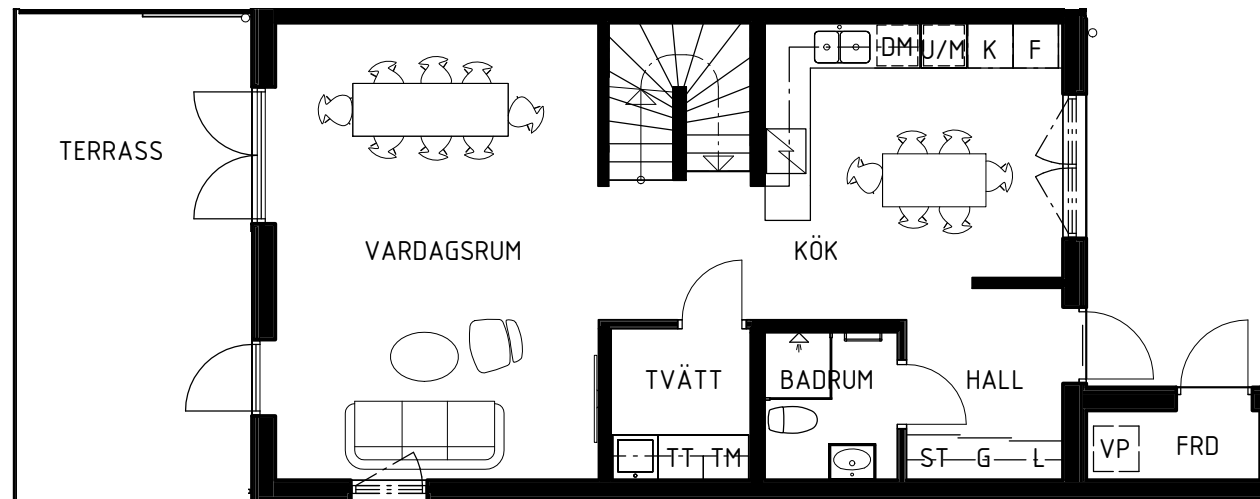

ANKARET 2

AGGERUDSVIKEN • KARLSKOGA

5 ROK - 150 KVM

Hus D1

eyra
BOSTAD

| | | | |
|-----|---------------------|-------------------|--------------|
| DM | Diskmaskin | TT | Torktumlare |
| K | Kyl | TM | Tvättmaskin |
| F | Frys | VP | Värmepump |
| G | Garderob | Spishäll | |
| L | Linneskåp | Diskho/tvättställ | |
| ST | Städsåp | ==== | Tillvalsvägg |
| U/M | Ugn/mikro i högskåp | | |

Upprättad 2024.05.08 Med reservation för ändringar

ANKARET 2

AGGERUDSVIKEN • KARLSKOGA

5 ROK - 150 KVM

Hus D1

eyra
BOSTAD

| | | | |
|-----|---------------------|---|-------------------|
| DM | Diskmaskin | TT | Torktumlare |
| K | Kyl | TM | Tvättmaskin |
| F | Frys | VP | Värmepump |
| G | Garderob |  | Spishäll |
| L | Linneskåp |  | Diskho/tvättställ |
| ST | Städsåp | ---- | Tillvalsvägg |
| U/M | Ugn/mikro i högskåp | | |