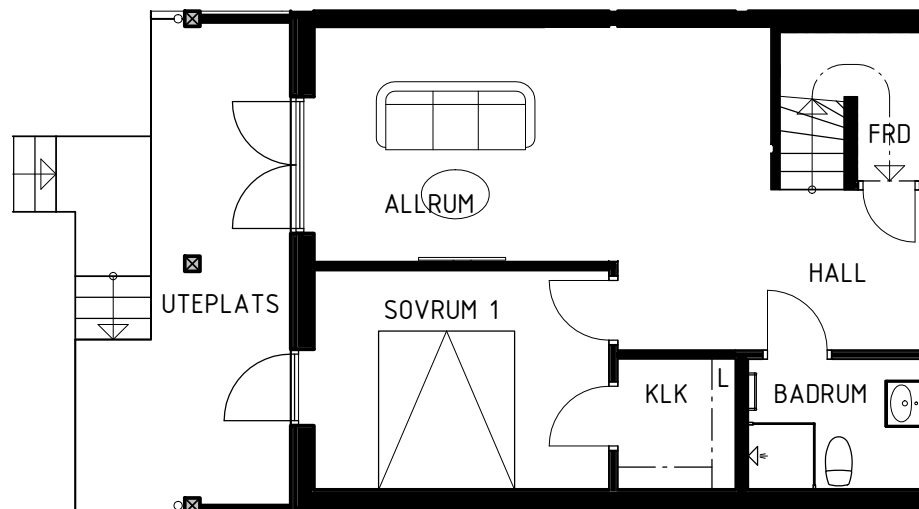

ANKARET 2

AGGERUDSVIKEN • KARLSKOGA

5 ROK - 150 KVM

Hus D1

eyra
BOSTAD

| | | | |
|-----|---------------------|-------------------|--------------|
| DM | Diskmaskin | TT | Torktumlare |
| K | Kyl | TM | Tvättmaskin |
| F | Frys | VP | Värmepump |
| G | Garderob | Spishäll | |
| L | Linneskåp | Diskho/tvättställ | |
| ST | Städsåp | ==== | Tillvalsvägg |
| U/M | Ugn/mikro i högskåp | | |

Upprättad 2024.05.08 Med reservation för ändringar

ANKARET 2

AGGERUDSVIKEN • KARLSKOGA

5 ROK - 150 KVM

Hus D1

eyra
BOSTAD

| | | | |
|-----|---------------------|---|-------------------|
| DM | Diskmaskin | TT | Torktumlare |
| K | Kyl | TM | Tvättmaskin |
| F | Frys | VP | Värmepump |
| G | Garderob |  | Spishäll |
| L | Linneskåp |  | Diskho/tvättställ |
| ST | Städsåp | ---- | Tillvalsvägg |
| U/M | Ugn/mikro i högskåp | | |