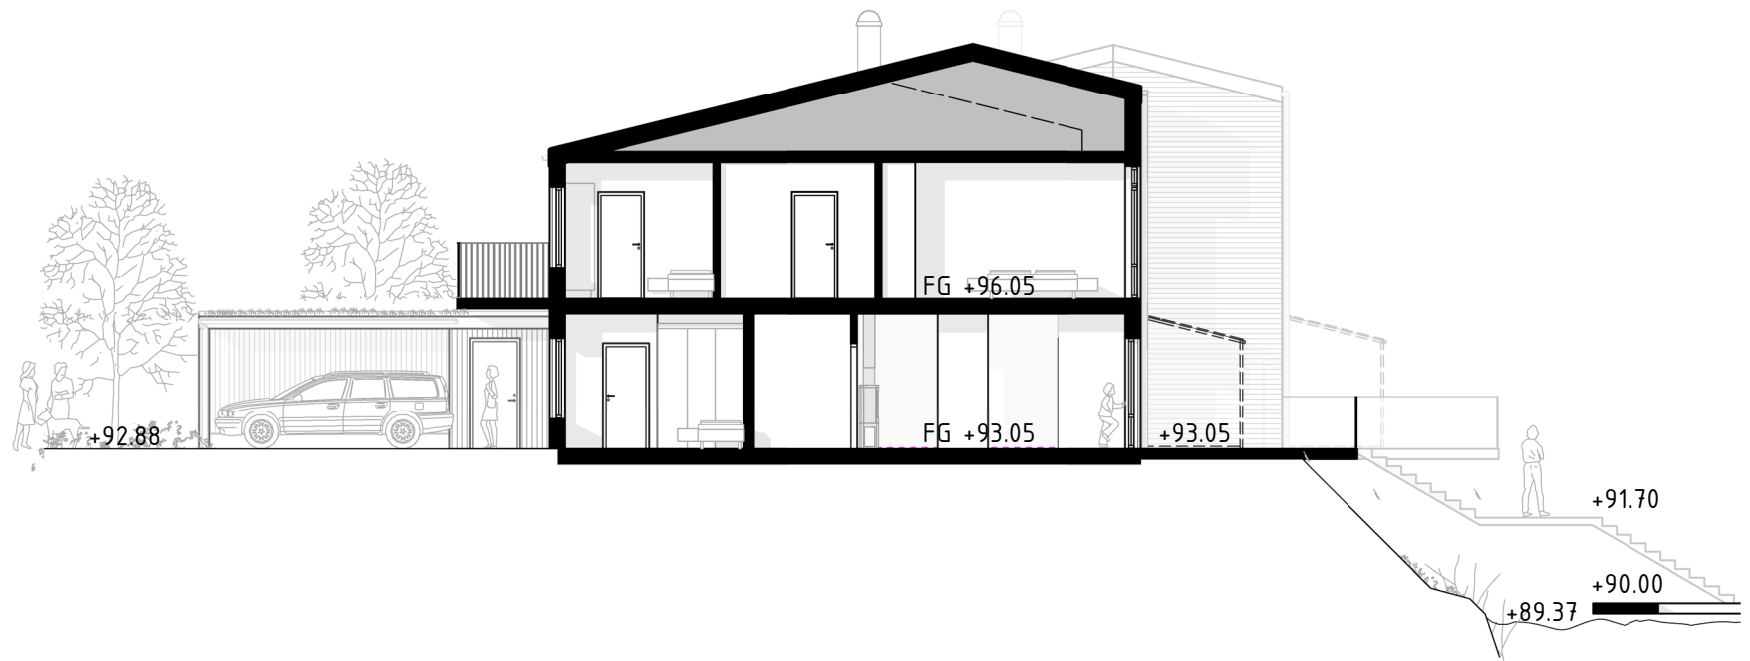

# BRF ANKARET 2

AGGERUDSVIKEN • KARLSKOGA

6 ROK 152 KVM

Fasad hus C13

eyra  
BOSTAD

SKALA 1:150

Upprättad 2023.01.25. Med reservation för ändringar

# BRF ANKARET 2

AGGERUDSVIKEN • KARLSKOGA

eyra  
BOSTAD

Hus sektion C1-C13

SKALA 1:150

Upprättad 2023.01.25. Med reservation för ändringar