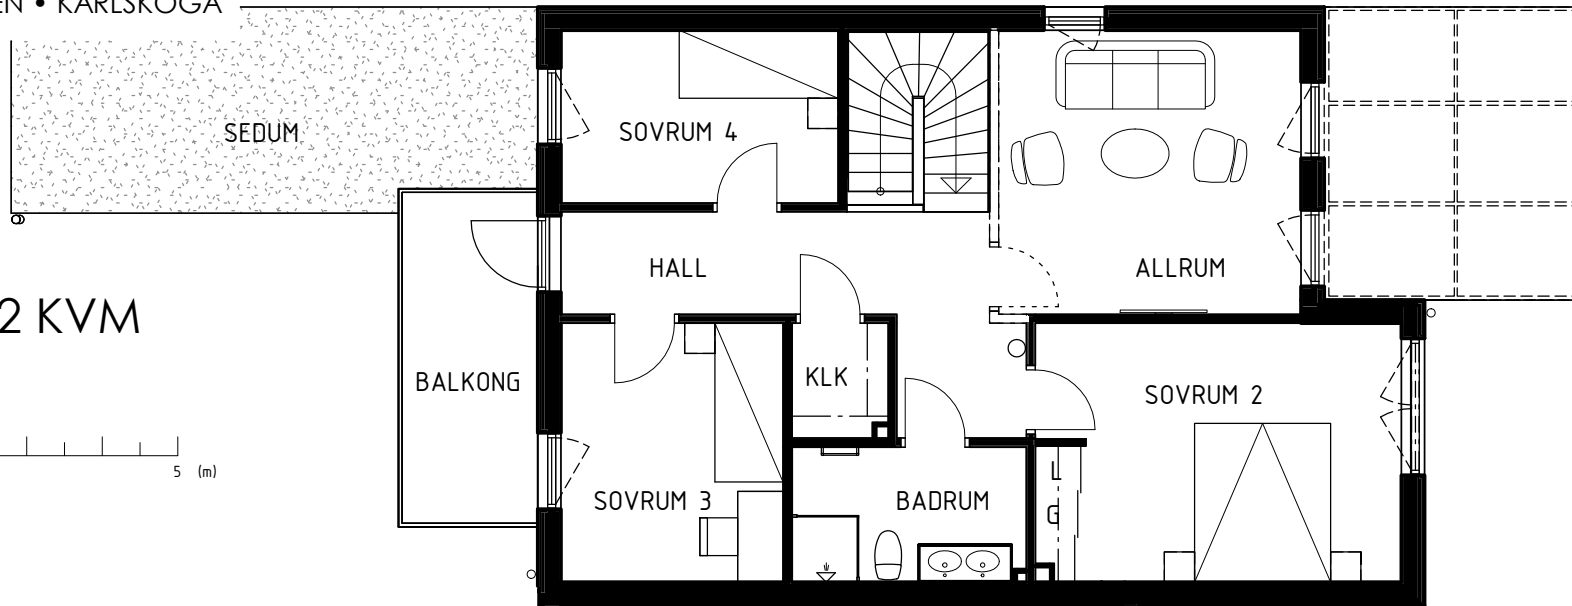

# BRF ANKARET 2

AGGERUDSVIKEN • KARLSKOGA

eyra  
BOSTAD

6 ROK 152 KVM

Hus C13

- |     |                     |      |                   |
|-----|---------------------|------|-------------------|
| DM  | Diskmaskin          | TT   | Torktumlare       |
| K   | Kyl                 | TM   | Tvättmaskin       |
| F   | Frys                | VP   | Värmepump         |
| G   | Garderob            |      | Spishäll          |
| L   | Linneskåp           |      | Diskho/tvättställ |
| ST  | Städsåp             | ---- | Tillvalsvägg      |
| U/M | Ugn/mikro i högskåp |      |                   |

# BRF ANKARET 2

AGGERUDSVIKEN • KARLSKOGA

6 ROK 152 KVM

Fasad hus C13

eyra  
BOSTAD

SKALA 1:150

Upprättad 2023.01.25. Med reservation för ändringar

# BRF ANKARET 2

AGGERUDSVIKEN • KARLSKOGA

eyra  
BOSTAD

Hus sektion C1-C13

SKALA 1:150

Upprättad 2023.01.25. Med reservation för ändringar