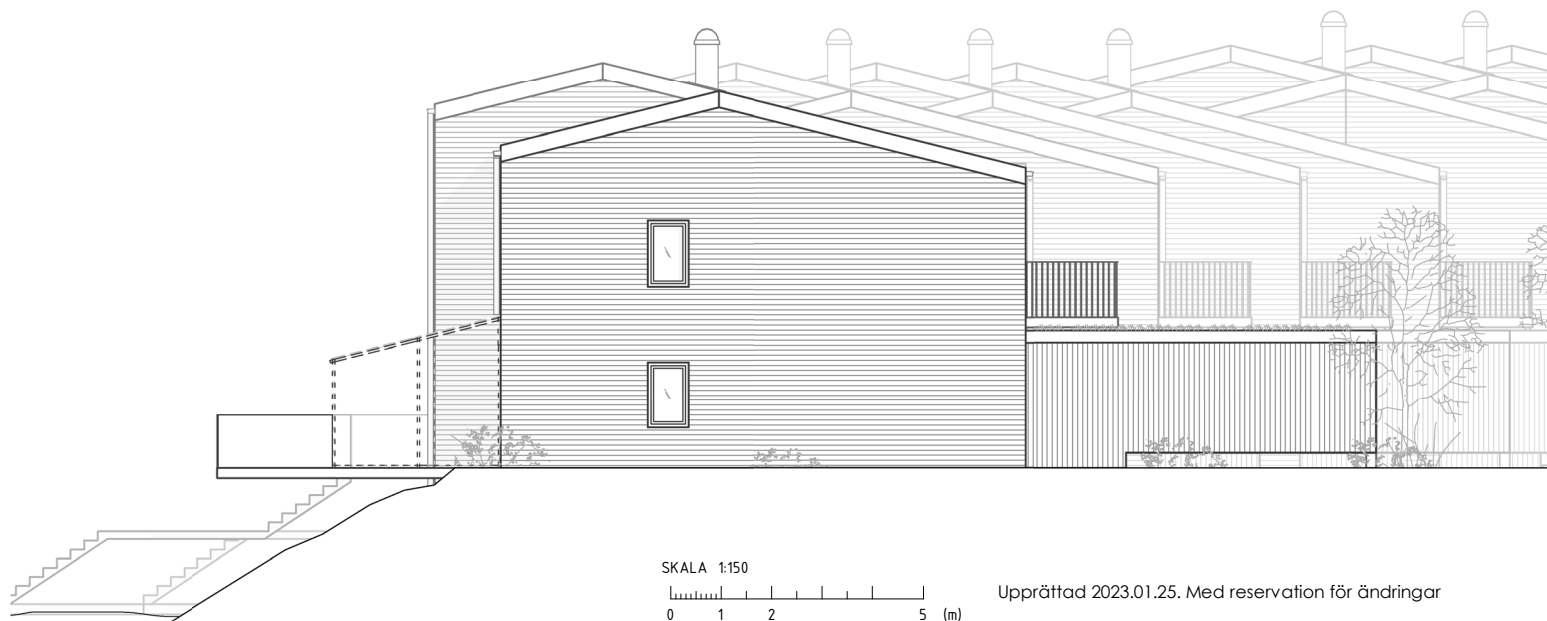

# BRF ANKARET 2

AGGERUDSVIKEN • KARLSKOGA

6 ROK 152 KVM

Fasad hus C13

eyra  
BOSTAD

SKALA 1:150

Upprättad 2023.01.25. Med reservation för ändringar

# BRF ANKARET 2

AGGERUDSVIKEN • KARLSKOGA

eyra  
BOSTAD

Hus sektion C1-C13

SKALA 1:150

Upprättad 2023.01.25. Med reservation för ändringar