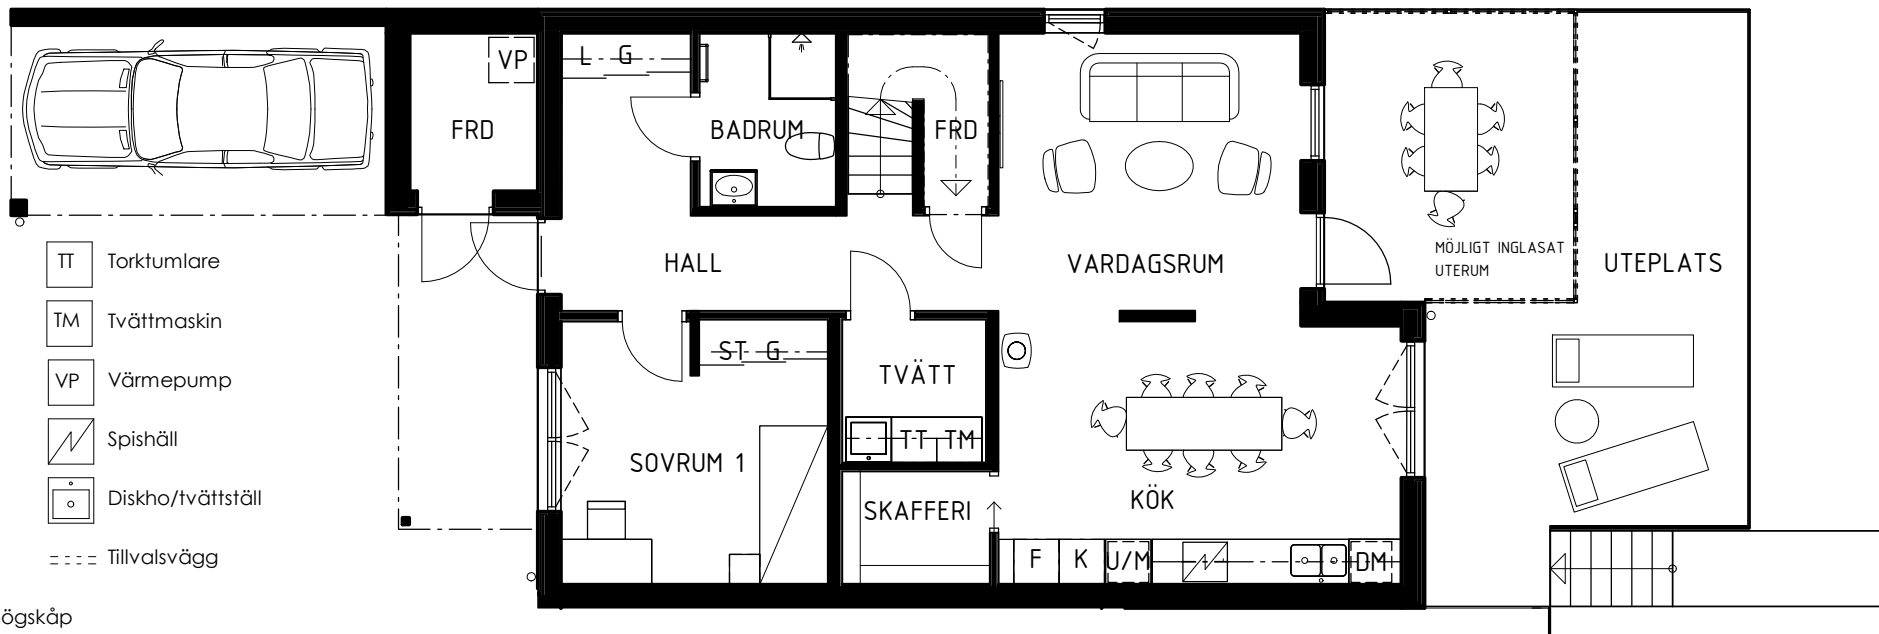

# BRF ANKARET 2

AGGERUDSVIKEN • KARLSKOGA

eyra  
BOSTAD

6 ROK 152 KVM

Hus C13

- |     |                     |      |                   |
|-----|---------------------|------|-------------------|
| DM  | Diskmaskin          | TT   | Torktumlare       |
| K   | Kyl                 | TM   | Tvättmaskin       |
| F   | Frys                | VP   | Värmepump         |
| G   | Garderob            |      | Spishäll          |
| L   | Linneskåp           |      | Diskho/tvättställ |
| ST  | Städsåp             | ---- | Tillvalsvägg      |
| U/M | Ugn/mikro i högskåp |      |                   |

# BRF ANKARET 2

AGGERUDSVIKEN • KARLSKOGA

6 ROK 152 KVM

Fasad hus C13

eyra  
BOSTAD

SKALA 1:150

Upprättad 2023.01.25. Med reservation för ändringar

# BRF ANKARET 2

AGGERUDSVIKEN • KARLSKOGA

eyra  
BOSTAD

Hus sektion C1-C13

SKALA 1:150

Upprättad 2023.01.25. Med reservation för ändringar