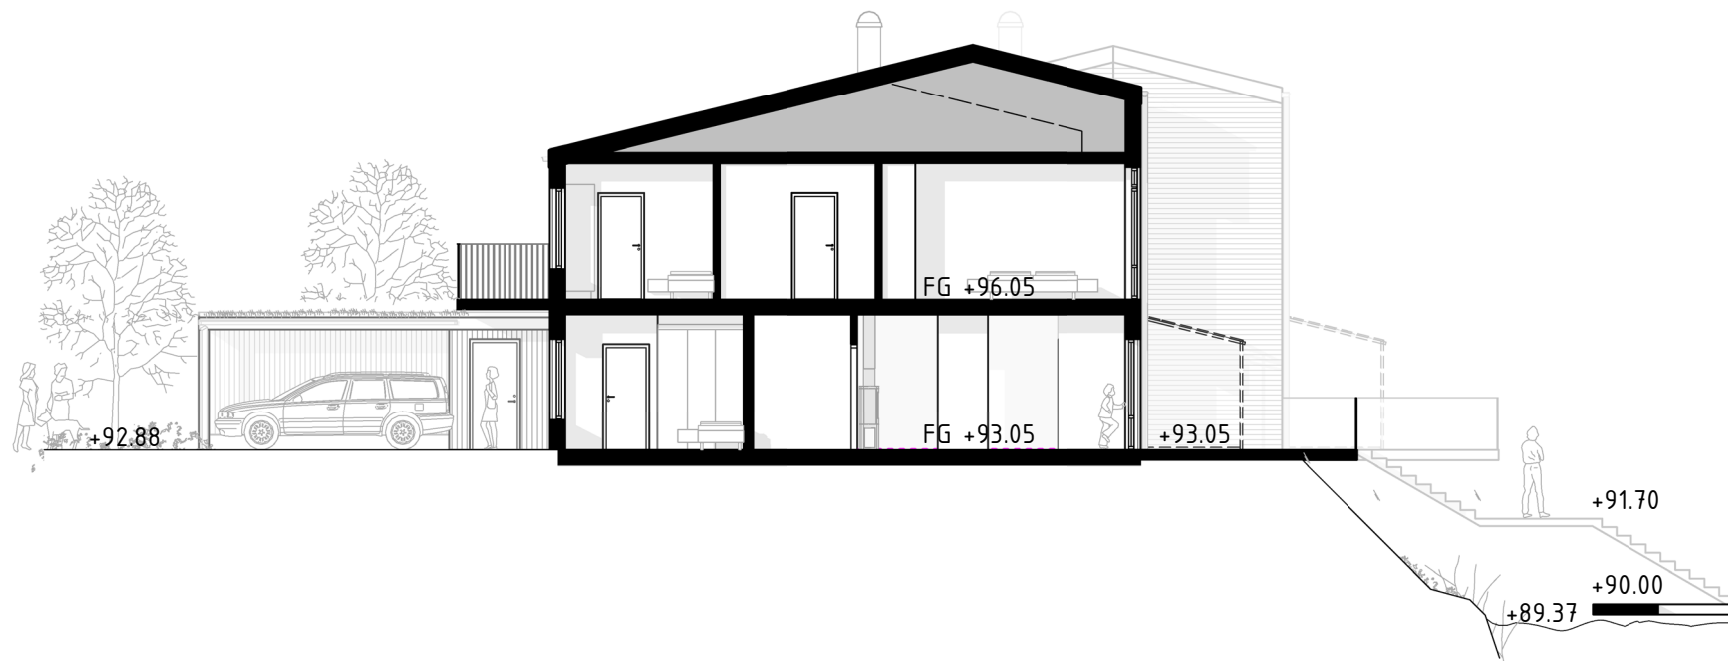

# BRF ANKARET 2

AGGERUDSVIKEN • KARLSKOGA

6 ROK 152 KVM

Fasad hus C2-C12

eyra  
BOSTAD

SKALA 1:150

Upprättad 2023.01.25. Med reservation för ändringar

# BRF ANKARET 2

AGGERUDSVIKEN • KARLSKOGA

eyra  
BOSTAD

Hus sektion C1-C13

SKALA 1:150

Upprättad 2023.01.25. Med reservation för ändringar