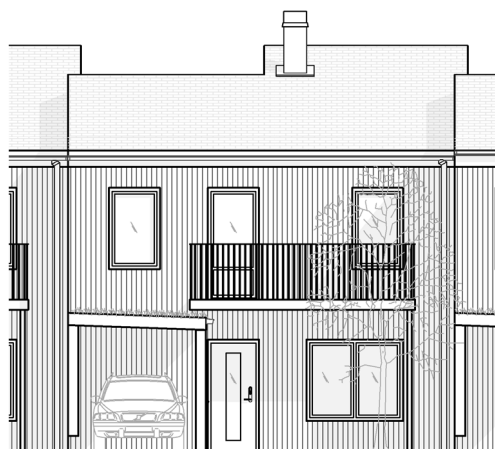

# BRF ANKARET 2

AGGERUDSVIKEN • KARLSKOGA

eyra  
BOSTAD

6 ROK 152 KVM

Hus C2-C12

- |     |                     |      |                   |
|-----|---------------------|------|-------------------|
| DM  | Diskmaskin          | TT   | Torktumlare       |
| K   | Kyl                 | TM   | Tvättmaskin       |
| F   | Frys                | VP   | Värmepump         |
| G   | Garderob            |      | Spishäll          |
| L   | Linneskåp           |      | Diskho/tvättställ |
| ST  | Städsåp             | ---- | Tillvalsvägg      |
| U/M | Ugn/mikro i högskåp |      |                   |

# BRF ANKARET 2

AGGERUDSVIKEN • KARLSKOGA

6 ROK 152 KVM

Fasad hus C2-C12

eyra  
BOSTAD

SKALA 1:150

Upprättad 2023.01.25. Med reservation för ändringar

# BRF ANKARET 2

AGGERUDSVIKEN • KARLSKOGA

eyra  
BOSTAD

Hus sektion C1-C13

SKALA 1:150

Upprättad 2023.01.25. Med reservation för ändringar