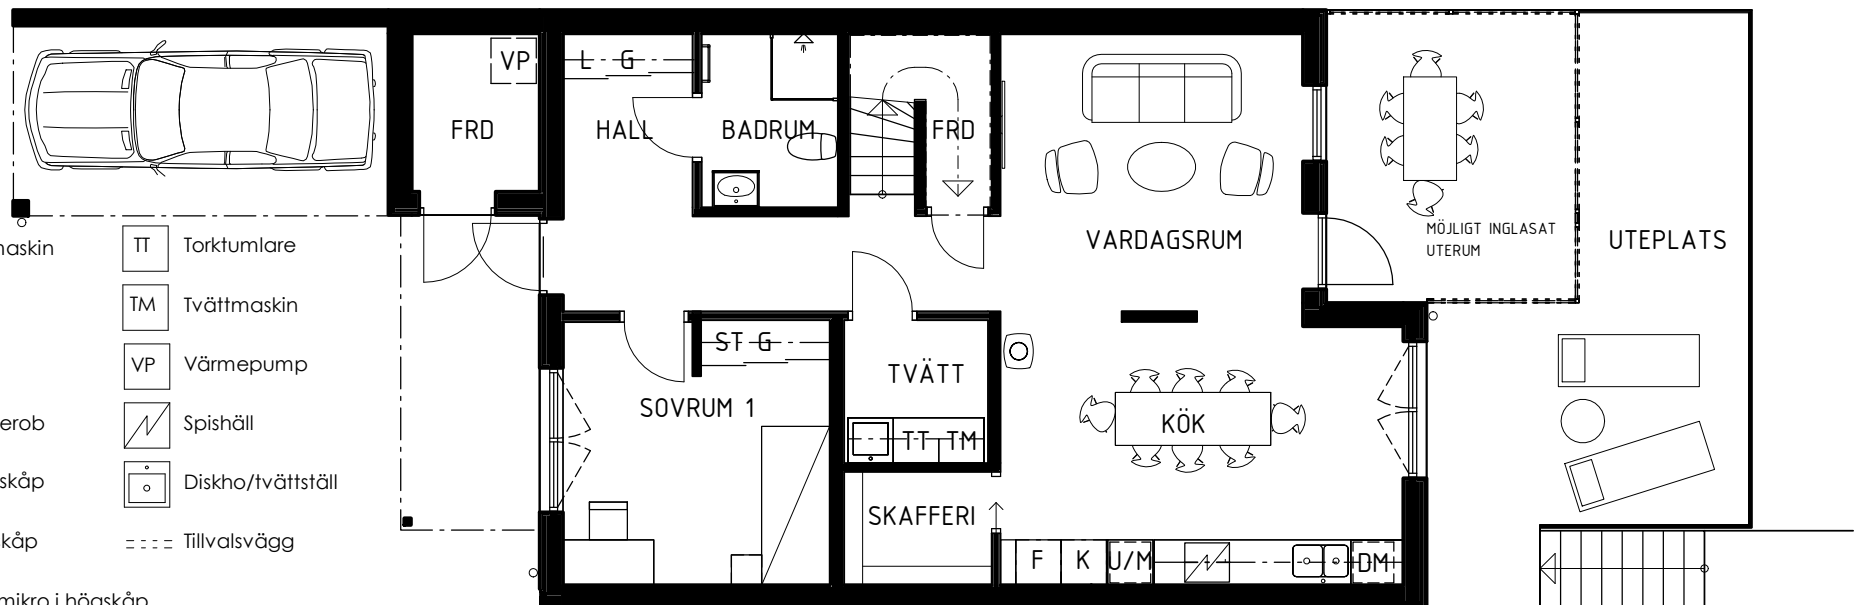

# BRF ANKARET 2

AGGERUDSVIKEN • KARLSKOGA

eyra  
BOSTAD

6 ROK 152 KVM

Hus C2-C12

- |     |                     |      |                   |
|-----|---------------------|------|-------------------|
| DM  | Diskmaskin          | TT   | Torktumlare       |
| K   | Kyl                 | TM   | Tvättmaskin       |
| F   | Frys                | VP   | Värmepump         |
| G   | Garderob            |      | Spishäll          |
| L   | Linneskåp           |      | Diskho/tvättställ |
| ST  | Städsåp             | ---- | Tillvalsvägg      |
| U/M | Ugn/mikro i högskåp |      |                   |

# BRF ANKARET 2

AGGERUDSVIKEN • KARLSKOGA

6 ROK 152 KVM

Fasad hus C2-C12

eyra  
BOSTAD

SKALA 1:150

Upprättad 2023.01.25. Med reservation för ändringar

# BRF ANKARET 2

AGGERUDSVIKEN • KARLSKOGA

eyra  
BOSTAD

Hus sektion C1-C13

SKALA 1:150

Upprättad 2023.01.25. Med reservation för ändringar