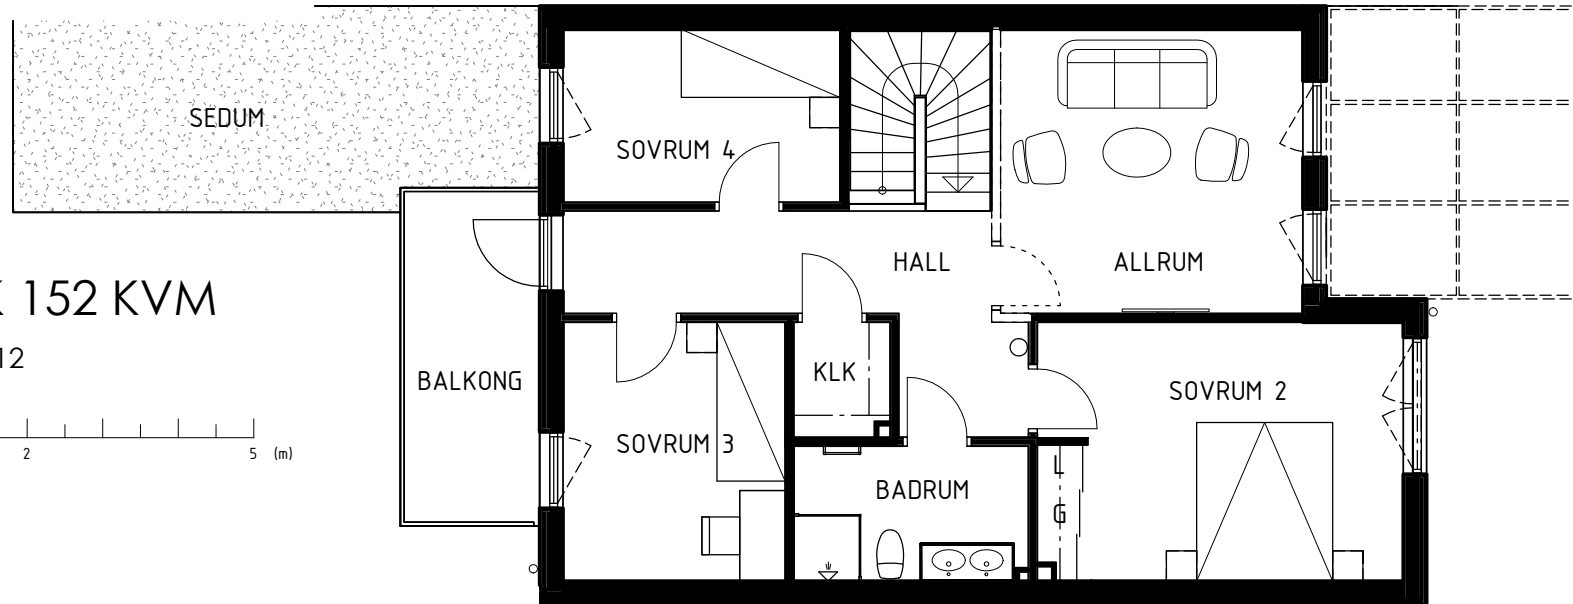

# BRF ANKARET 2

AGGERUDSVIKEN • KARLSKOGA

eyra  
BOSTAD

6 ROK 152 KVM

Hus C2-C12

- |     |                     |      |                   |
|-----|---------------------|------|-------------------|
| DM  | Diskmaskin          | TT   | Torktumlare       |
| K   | Kyl                 | TM   | Tvättmaskin       |
| F   | Frys                | VP   | Värmepump         |
| G   | Garderob            |      | Spishäll          |
| L   | Linneskåp           |      | Diskho/tvättställ |
| ST  | Städsåp             | ---- | Tillvalsvägg      |
| U/M | Ugn/mikro i högskåp |      |                   |

# BRF ANKARET 2

AGGERUDSVIKEN • KARLSKOGA

6 ROK 152 KVM

Fasad hus C2-C12

eyra  
BOSTAD

SKALA 1:150

Upprättad 2023.01.25. Med reservation för ändringar

# BRF ANKARET 2

AGGERUDSVIKEN • KARLSKOGA

eyra  
BOSTAD

Hus sektion C1-C13

SKALA 1:150

Upprättad 2023.01.25. Med reservation för ändringar