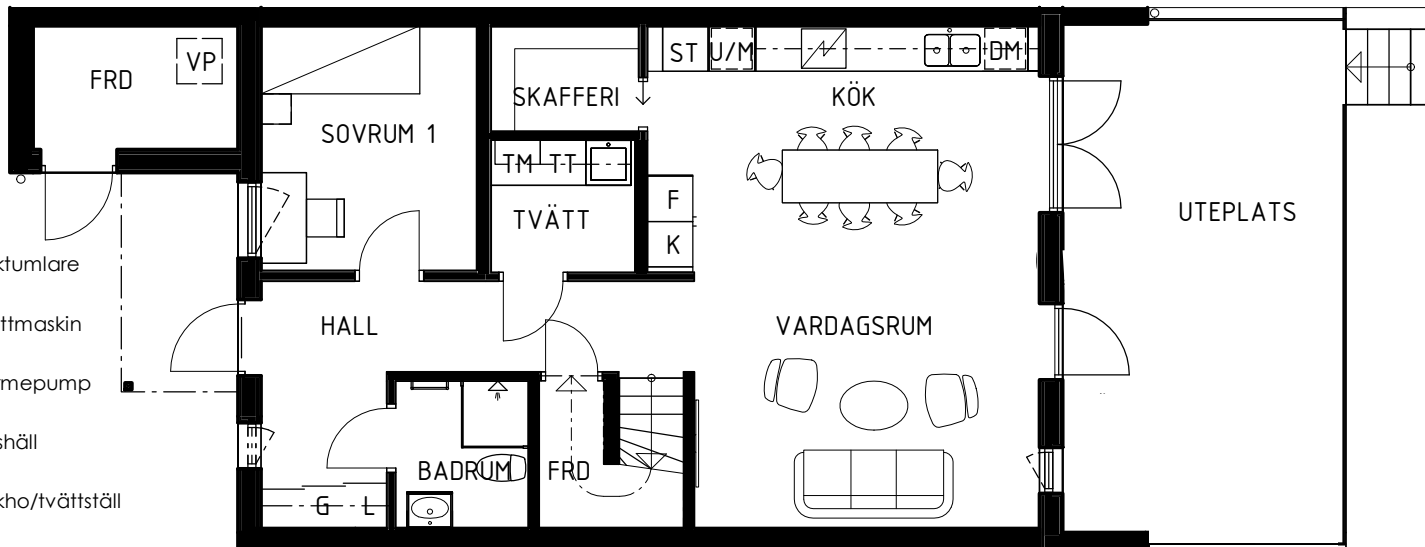

ANKARET 1

AGGERUDSVIKEN • KARLSKOGA

6 ROK - 137 KVM

Hus B2, B4-B8

eyra
BOSTAD

DM	Diskmaskin	TT	Torktumlare
K	Kyl	TM	Tvättmaskin
F	Frys	VP	Värmepump
G	Garderob	Spishäll	
L	Linneskåp	Diskho/tvättställ	
ST	Städsåp	----	Tillvalsvägg
U/M	Ugn/mikro i högskåp		

SKALA 1:100

Upprättad 2024.05.08 Med reservation för ändringar