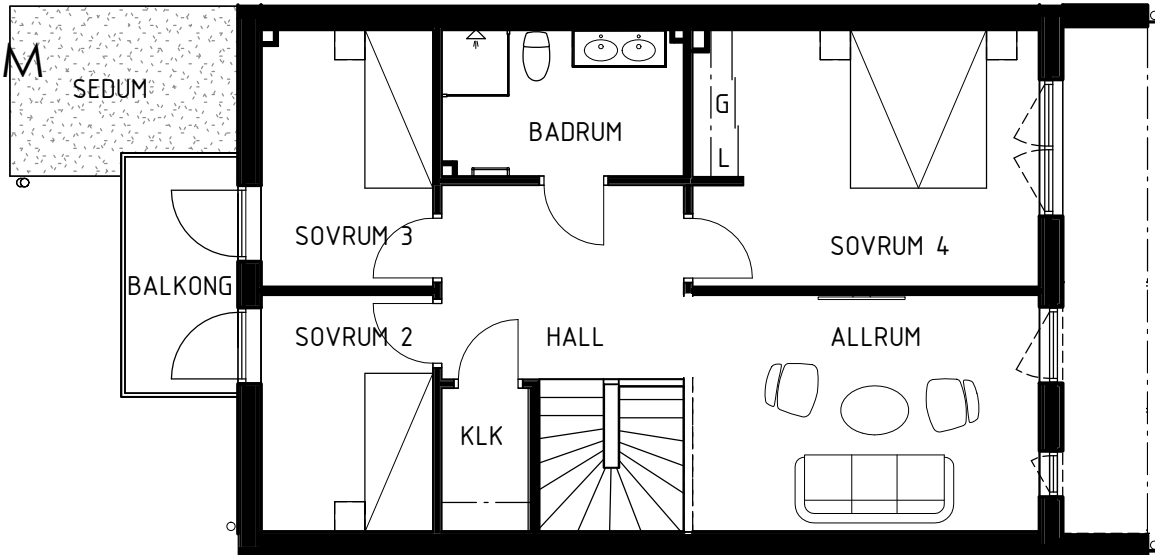

ANKARET 1

AGGERUDSVIKEN • KARLSKOGA

6 ROK - 137 KVM

Hus B2, B4-B8

eyra
BOSTAD

DM	Diskmaskin	TT	Torktumlare
K	Kyl	TM	Tvättmaskin
F	Frys	VP	Värmepump
G	Garderob	Spishäll	
L	Linneskåp	Diskho/tvättställ	
ST	Städsåp	----	Tillvalsvägg
U/M	Ugn/mikro i högskåp		

SKALA 1:100

Upprättad 2024.05.08 Med reservation för ändringar