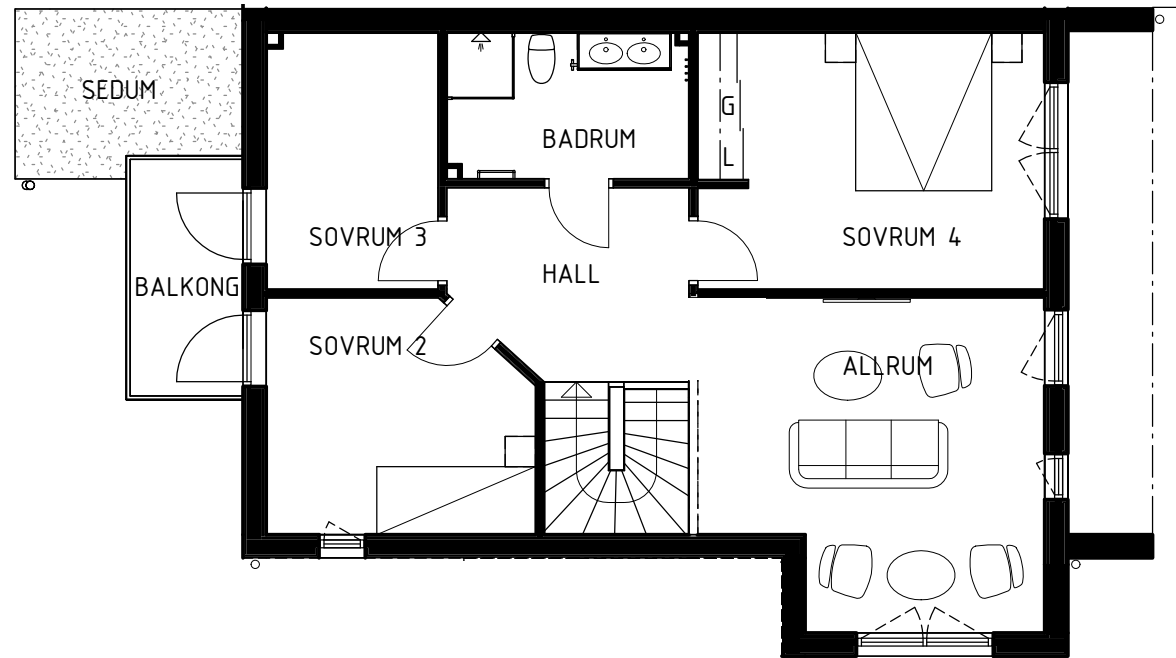

# ANKARET 1

AGGERUDSVIKEN • KARLSKOGA

6 ROK - 145 KVM

Hus B1

DM	Diskmaskin	TT	Torktumlare
K	Kyl	TM	Tvättmaskin
F	Frys	VP	Värmepump
G	Garderob		Spishäll
L	Linneskåp		Diskho/tvättställ
ST	Städsåp	VK	Vinkyl
----	Tillvalsvägg	U/M	Ugn/mikro i högskåp

# ANKARET 1

AGGERUDSVIKEN • KARLSKOGA

6 ROK - 145 KVM

Hus B1

eyra  
BOSTAD

DM	Diskmaskin	TT	Torktumlare
K	Kyl	TM	Tvättmaskin
F	Frys	VP	Värmepump
G	Garderob	Spishäll	Spishäll
L	Linneskåp	Diskho/tvättställ	Diskho/tvättställ
ST	Städsåp	VK	Vinkyl
----	Tillvalsvägg	U/M	Ugn/mikro i högskåp