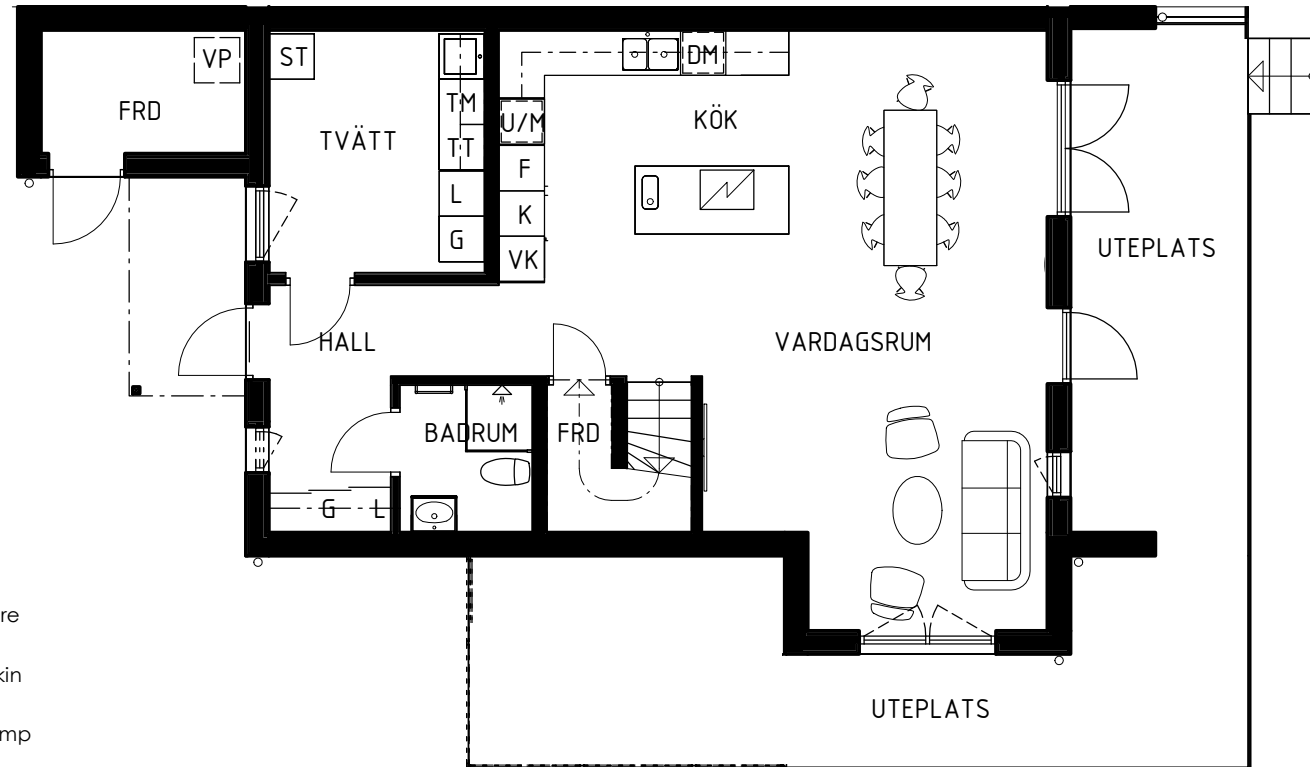

# ANKARET 1

AGGERUDSVIKEN • KARLSKOGA

6 ROK - 145 KVM

Hus B1

DM	Diskmaskin	TT	Torktumlare
K	Kyl	TM	Tvättmaskin
F	Frys	VP	Värmepump
G	Garderob		Spishäll
L	Linneskåp		Diskho/tvättställ
ST	Städsåp	VK	Vinkyl
----	Tillvalsvägg	U/M	Ugn/mikro i högskåp

# ANKARET 1

AGGERUDSVIKEN • KARLSKOGA

6 ROK - 145 KVM

Hus B1

eyra  
BOSTAD

DM	Diskmaskin	TT	Torktumlare
K	Kyl	TM	Tvättmaskin
F	Frys	VP	Värmepump
G	Garderob	Spishäll	Spishäll
L	Linneskåp	Diskho/tvättställ	Diskho/tvättställ
ST	Städsåp	VK	Vinkyl
----	Tillvalsvägg	U/M	Ugn/mikro i högskåp

SKALA 1:100

Upprättad 2024.05.08 Med reservation för ändringar