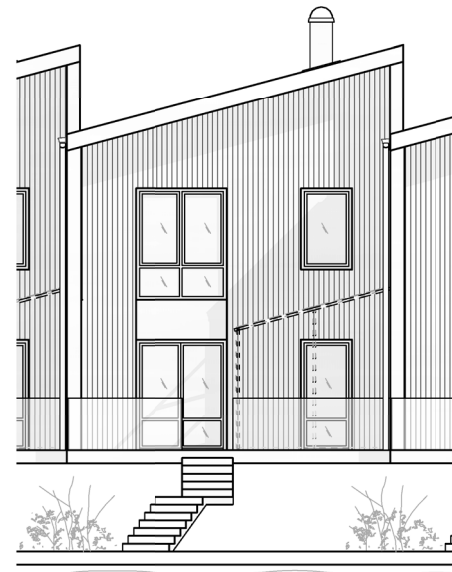

BRF ANKARET 1

AGGERUDSVIKEN • KARLSKOGA

eyra
BOSTAD

5 ROK - 112 KVM

Hus A2-A4
A8-A10

DM	Diskmaskin	TT	Torktumlare
K	Kyl	TM	Tvättmaskin
F	Frys	VP	Värmepump
G	Garderob		Spishäll
L	Linneskåp		Diskho/tvättställ
ST	Städsåp	----	Tillvalsvägg
U/M	Ugn/mikro i högskåp		

SKALA 1:100

Upprättad 2023.01.25. Med reservation för ändringar

BRF ANKARET 1

AGGERUDSVIKEN • KARLSKOGA

5 ROK -112 KVM

Fasad hus A2-A4
A8-A10

eyra
BOSTAD

SKALA 1:150

Upprättad 2023.01.25. Med reservation för ändringar

BRF ANKARET 1

AGGERUDSVIKEN • KARLSKOGA

Hus sektion A1-A11

eyra
BOSTAD

SKALA 1:150

Upprättad 2023.01.25. Med reservation för ändringar