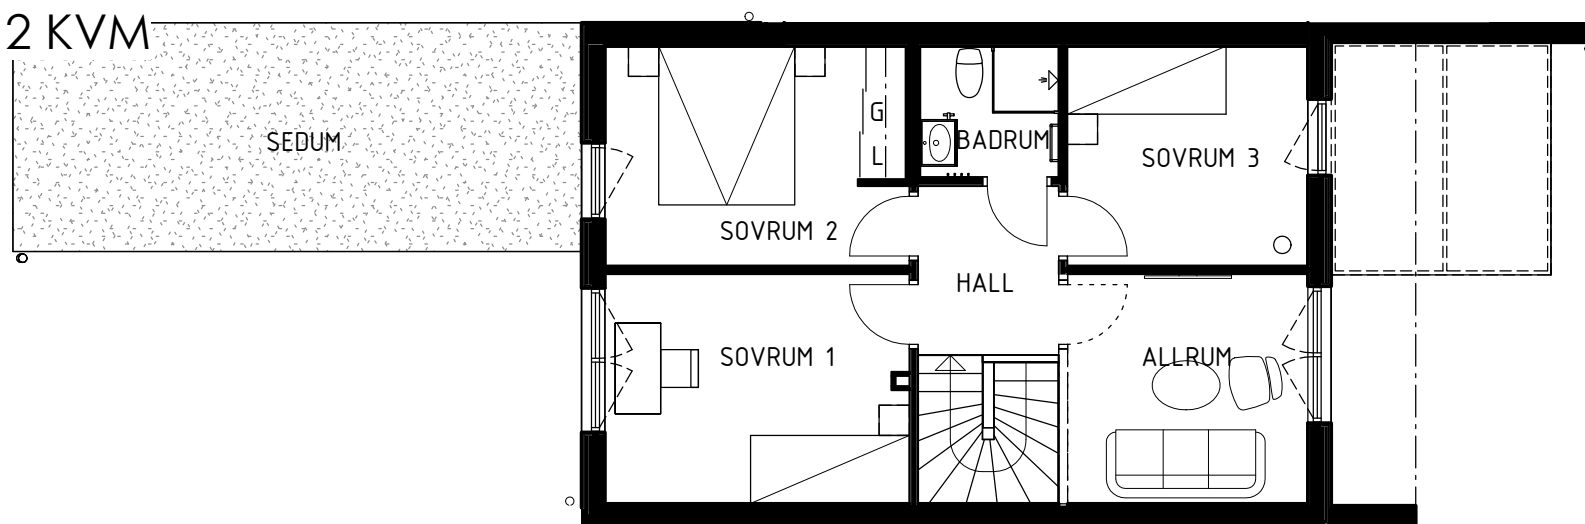

BRF ANKARET 1

AGGERUDSVIKEN • KARLSKOGA

eyra
BOSTAD

5 ROK - 112 KVM

Hus A2-A4
A8-A10

DM	Diskmaskin	TT	Torktumlare
K	Kyl	TM	Tvättmaskin
F	Frys	VP	Värmepump
G	Garderob		Spishäll
L	Linneskåp		Diskho/tvättställ
ST	Städsåp	----	Tillvalsvägg
U/M	Ugn/mikro i högskåp		

SKALA 1:100

Upprättad 2023.01.25. Med reservation för ändringar

BRF ANKARET 1

AGGERUDSVIKEN • KARLSKOGA

5 ROK -112 KVM

Fasad hus A2-A4
A8-A10

eyra
BOSTAD

SKALA 1:150