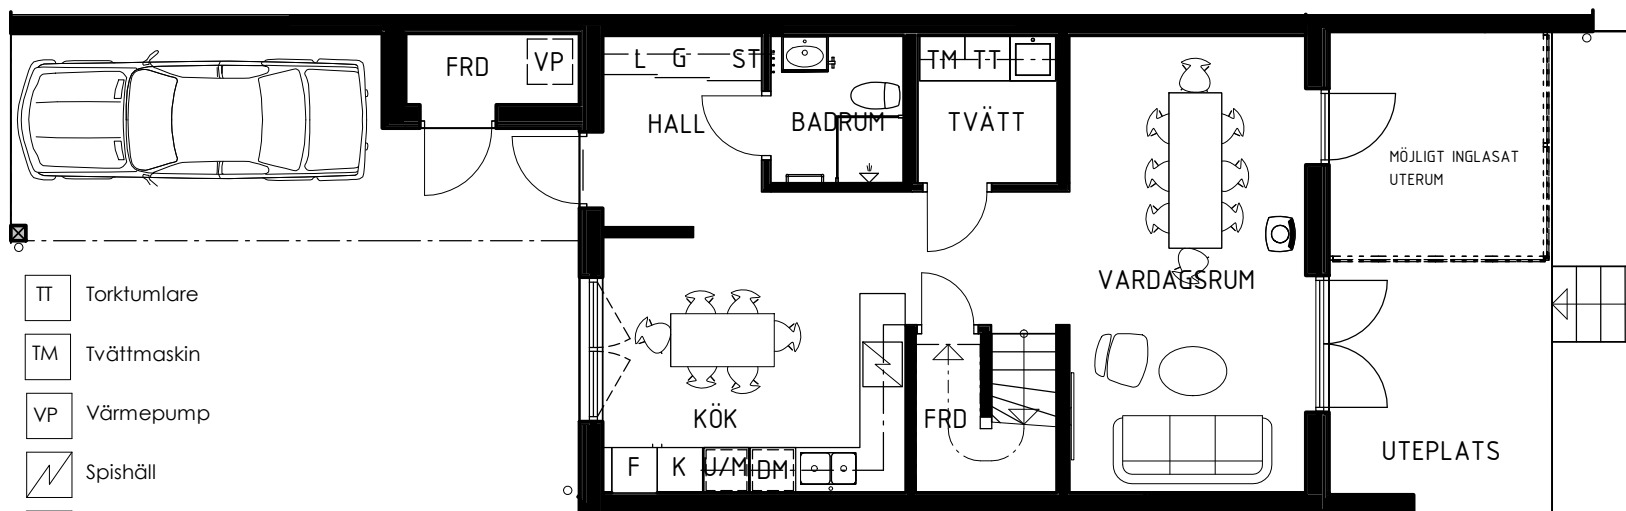

BRF ANKARET 1

AGGERUDSVIKEN • KARLSKOGA

eyra
BOSTAD

5 ROK - 112 KVM

Hus A2-A4
A8-A10

DM	Diskmaskin	TT	Torktumlare
K	Kyl	TM	Tvättmaskin
F	Frys	VP	Värmepump
G	Garderob		Spishäll
L	Linneskåp		Diskho/tvättställ
ST	Städsåp	----	Tillvalsvägg
U/M	Ugn/mikro i högskåp		

SKALA 1:100

Upprättad 2023.01.25. Med reservation för ändringar

BRF ANKARET 1

AGGERUDSVIKEN • KARLSKOGA

5 ROK -112 KVM

Fasad hus A2-A4
A8-A10

eyra
BOSTAD

SKALA 1:150