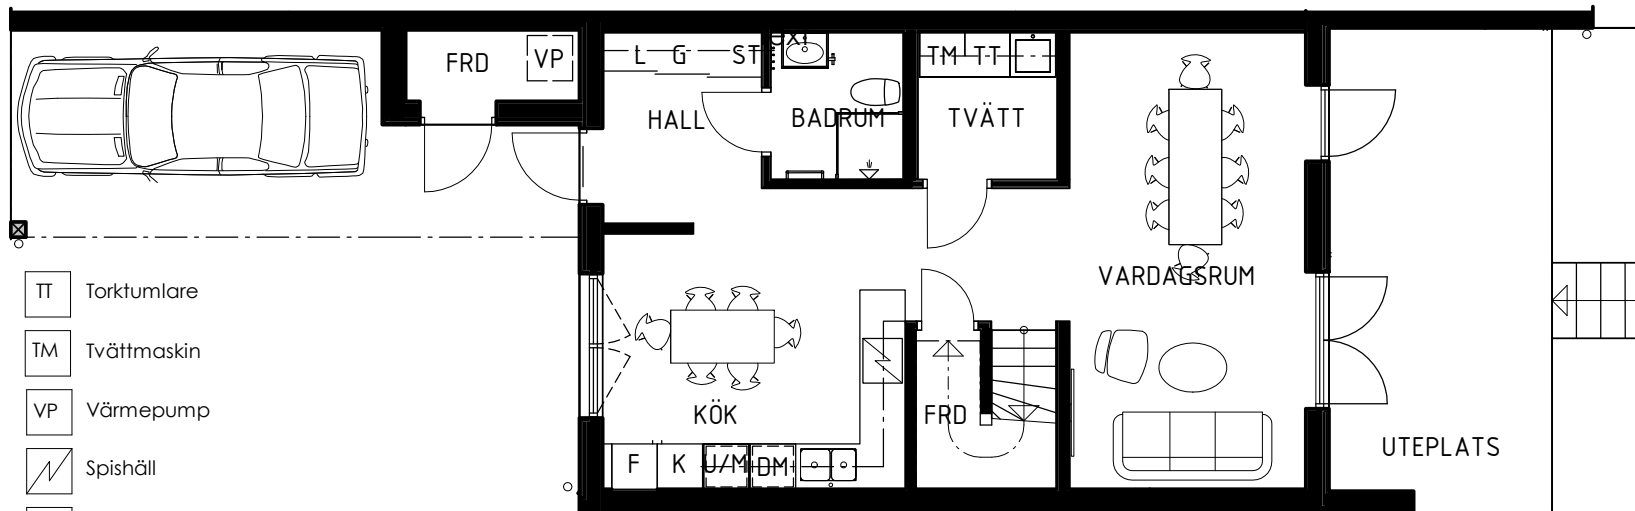

ANKARET 1

AGGERUDSVIKEN • KARLSKOGA

eyra
BOSTAD

5 ROK - 112 KVM

Hus A2-A4
A9-A10

- | | | | |
|-----|---------------------|------|-------------------|
| DM | Diskmaskin | TT | Torktumlare |
| K | Kyl | TM | Tvättmaskin |
| F | Frys | VP | Värmepump |
| G | Garderob | | Spishäll |
| L | Llinneskåp | | Diskho/tvättställ |
| ST | Städsåp | ---- | Tillvalsåp |
| U/M | Ugn/mikro i høgskåp | | |

SKALA 1:100

Upprättad 2024.05.08 Med reservation för ändringar