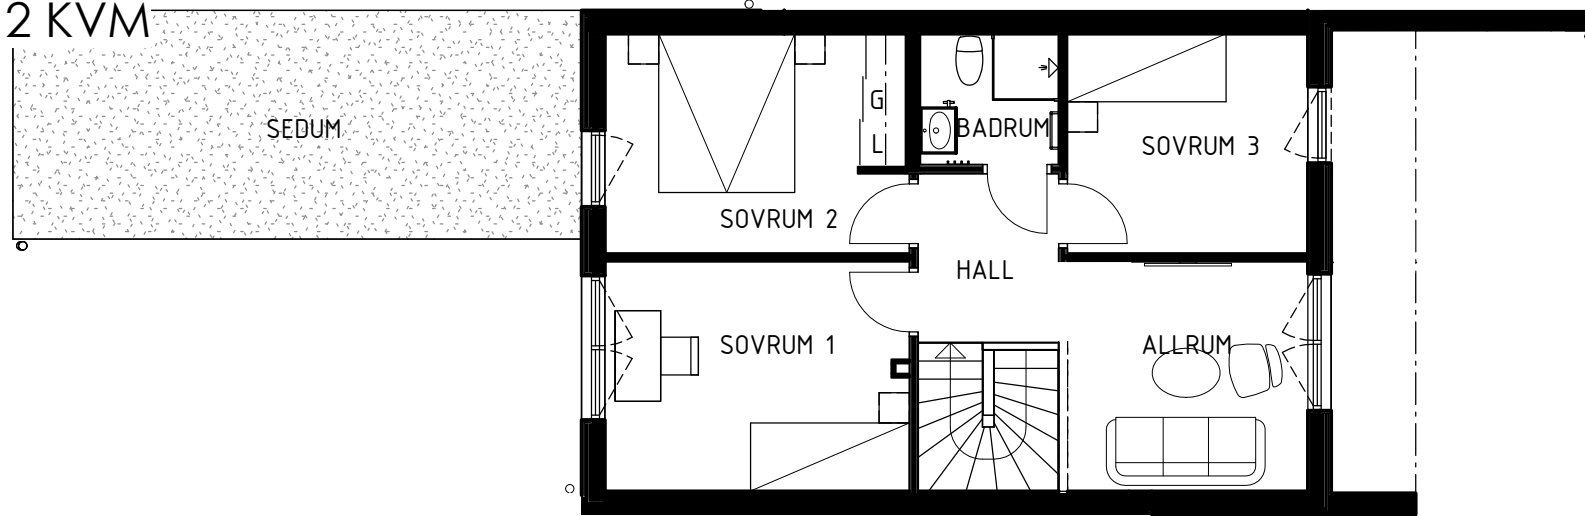

ANKARET 1

AGGERUDSVIKEN • KARLSKOGA

eyra
BOSTAD

5 ROK - 112 KVM

Hus A2-A4
A9-A10

- | | | | |
|-----|---------------------|------|-------------------|
| DM | Diskmaskin | TT | Torktumlare |
| K | Kyl | TM | Tvättmaskin |
| F | Frys | VP | Värmepump |
| G | Garderob | | Spishäll |
| L | Llinneskåp | | Diskho/tvättställ |
| ST | Städsåp | ---- | Tillvalsåp |
| U/M | Ugn/mikro i høgskåp | | |

SKALA 1:100

Upprättad 2024.05.08 Med reservation för ändringar