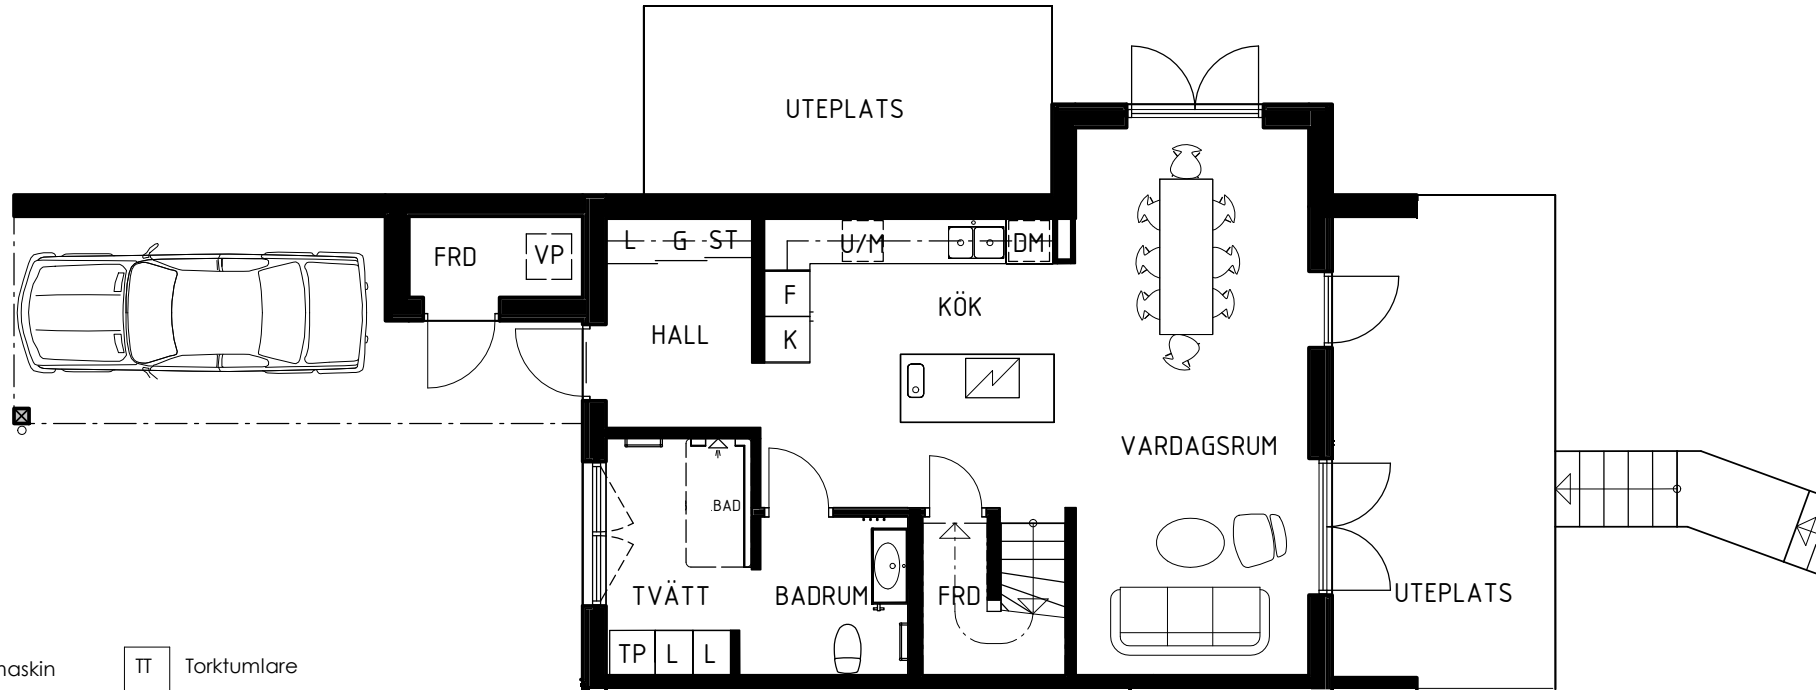

# ANKARET 1

AGGERUDSVIKEN • KARLSKOGA

5 ROK -120 KVM

Hus A11

eyra  
BOSTAD

|     |                     |      |                   |
|-----|---------------------|------|-------------------|
| DM  | Diskmaskin          | TT   | Torktumlare       |
| K   | Kyl                 | TM   | Tvättmaskin       |
| F   | Frys                | VP   | Värmepump         |
| G   | Garderob            |      | Spishäll          |
| L   | Linneskåp           |      | Diskho/tvättställ |
| ST  | Städsåp             | ---- | Tillvalsvägg      |
| U/M | Ugn/mikro i högskåp |      |                   |

SKALA 1:100

Upprättad 2024.05.08 Med reservation för ändringar