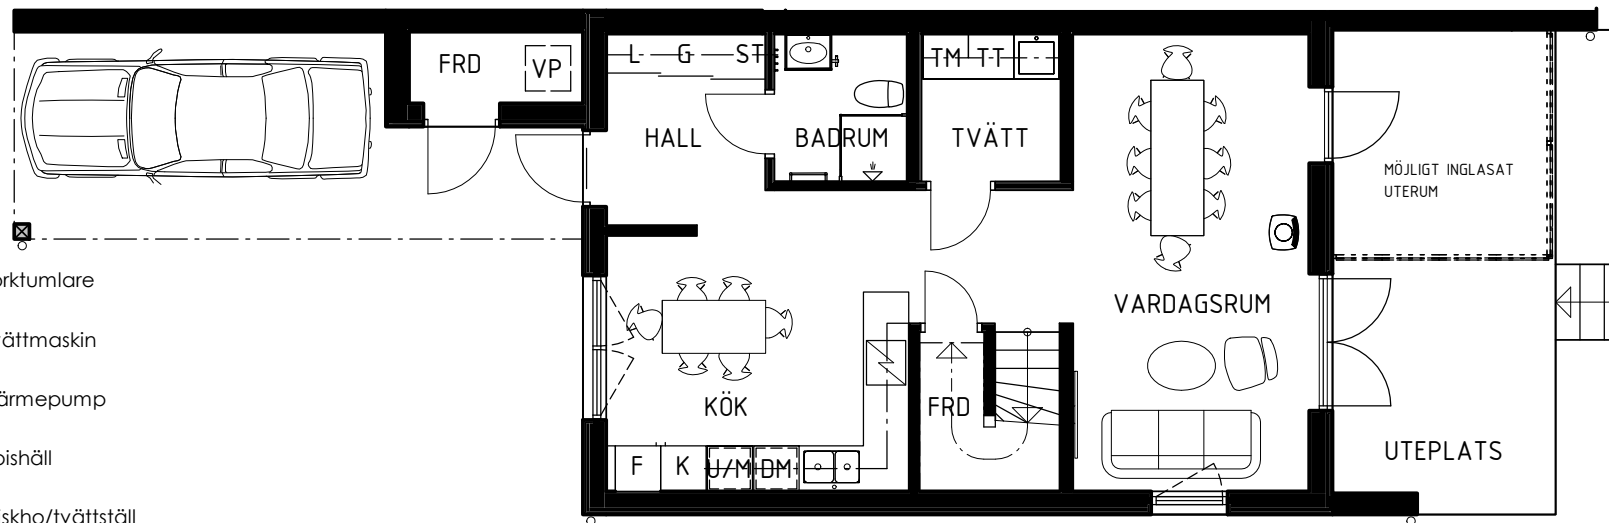

BRF ANKARET 1

AGGERUDSVIKEN • KARLSKOGA

eyra
BOSTAD

5 ROK - 112 KVM

Hus A1

- | | | | |
|-----|---------------------|------|-------------------|
| DM | Diskmaskin | TT | Torktumlare |
| K | Kyl | TM | Tvättmaskin |
| F | Frys | VP | Värmepump |
| G | Garderob | | Spishäll |
| L | Linneskåp | | Diskho/tvättställ |
| ST | Städsåp | ---- | Tillvalsvägg |
| U/M | Ugn/mikro i högskåp | | |

SKALA 1:100

Upprättad 2023.01.25. Med reservation för ändringar

BRF ANKARET 1

AGGERUDSVIKEN • KARLSKOGA

5 ROK -112 KVM

Fasad hus A1

eyra
BOSTAD

SKALA 1:150