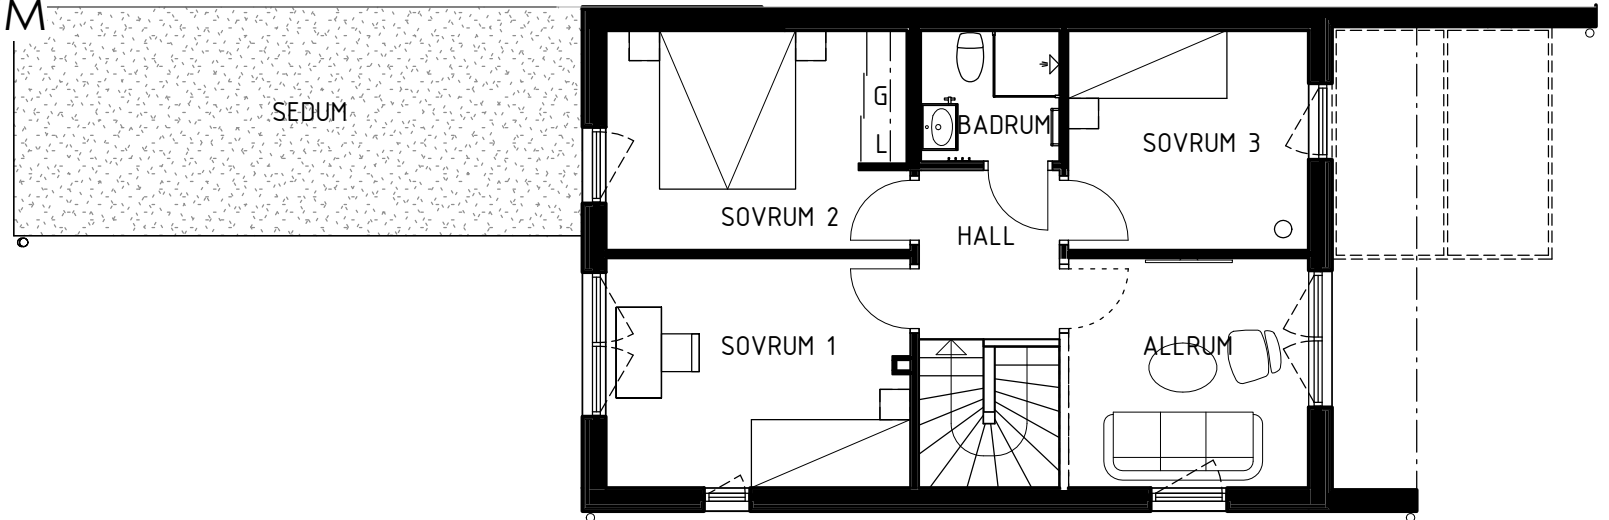

BRF ANKARET 1

AGGERUDSVIKEN • KARLSKOGA

eyra
BOSTAD

5 ROK - 112 KVM

Hus A1

- | | | | |
|-----|---------------------|------|-------------------|
| DM | Diskmaskin | TT | Torktumlare |
| K | Kyl | TM | Tvättmaskin |
| F | Frys | VP | Värmepump |
| G | Garderob | | Spishäll |
| L | Linneskåp | | Diskho/tvättställ |
| ST | Städsåp | ---- | Tillvalsvägg |
| U/M | Ugn/mikro i högskåp | | |

SKALA 1:100

Upprättad 2023.01.25. Med reservation för ändringar

BRF ANKARET 1

AGGERUDSVIKEN • KARLSKOGA

5 ROK -112 KVM

Fasad hus A1

eyra
BOSTAD

SKALA 1:150