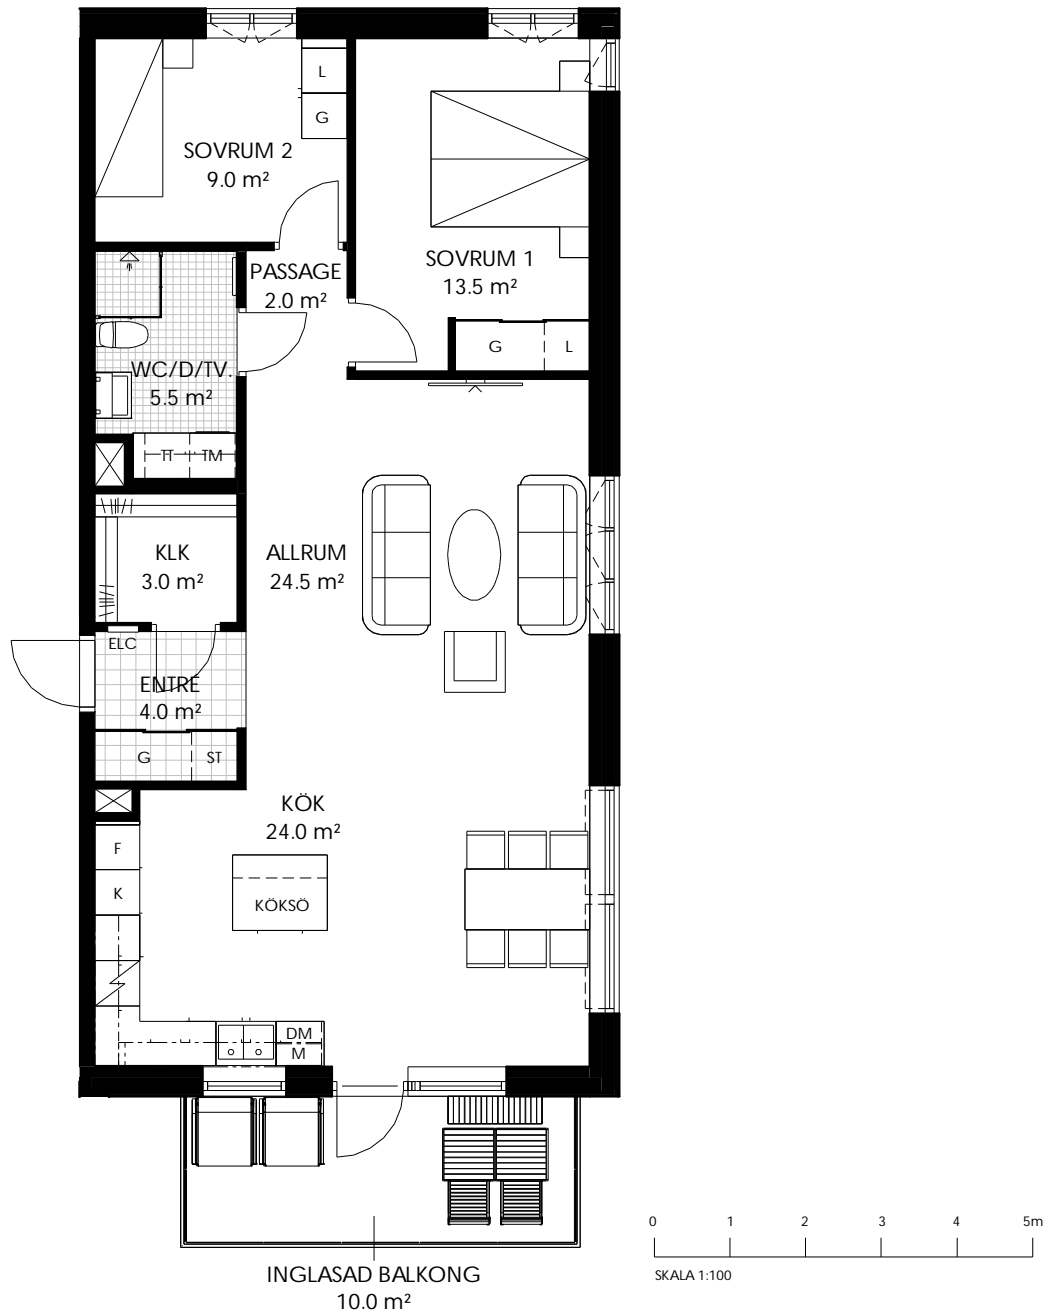

3 RoK 88 kvm

Lägenhetsnummer

D-1103
D-1203
D-1303

K/F	Kombinerad kyl & frys		Spis/Spishäll	G	Garderob/Garderobsinredning
K	Kyl		Diskho		Kapphylla
F	Frys	DM	Diskmaskin	TM	Tvättmaskin & torktumlare med bänkskiva & väggskåp
U/M	Ugn & micro i högskåp	ST	Städsåkåp/Städinredning	TT	
M	Micro i överskåp	L	Linneskåp/Linneinredning	KM	Kombinerad tvättmaskin & torktumlare med bänkskiva & väggskåp