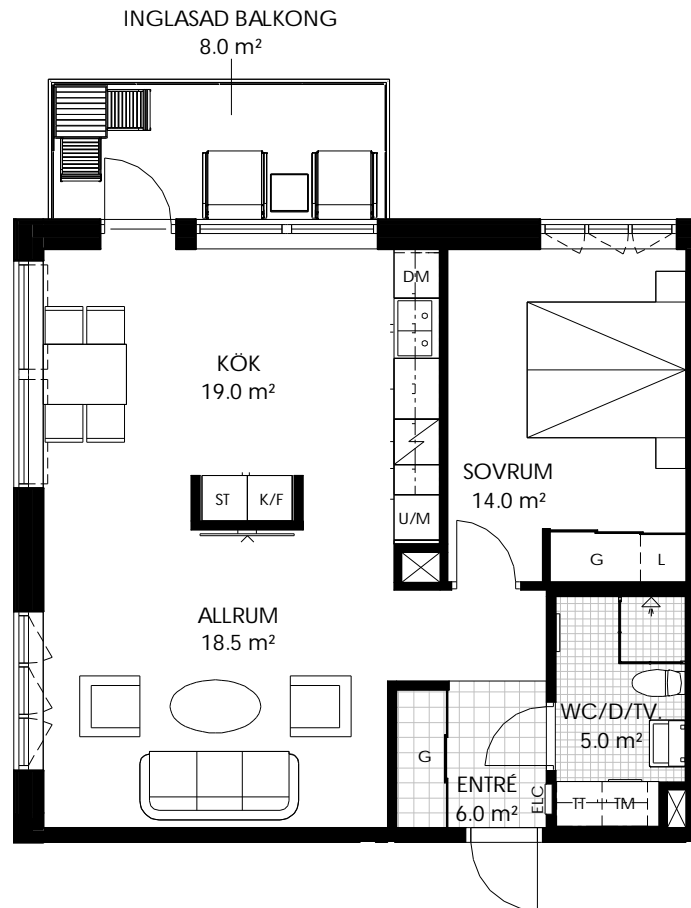

2 RoK 65 kvm

Lägenhetsnummer

D-1102
D-1202
D-1302

K/F	Kombinerad kyl & frys	Spis/Spishäll	G	Garderob/Garderobsinredning
K	Kyl	Diskho	Kapphylla	
F	Frys	DM	TM	Tvättmaskin & torktumlare med bänkskiva & väggskåp
U/M	Ugn & micro i högskåp	ST	TT	
M	Micro i överskåp	L	KM	Kombinerad tvättmaskin & torktumlare med bänkskiva & väggskåp
		Städsåp/Städinredning		
		Linneskåp/Linneinredning		