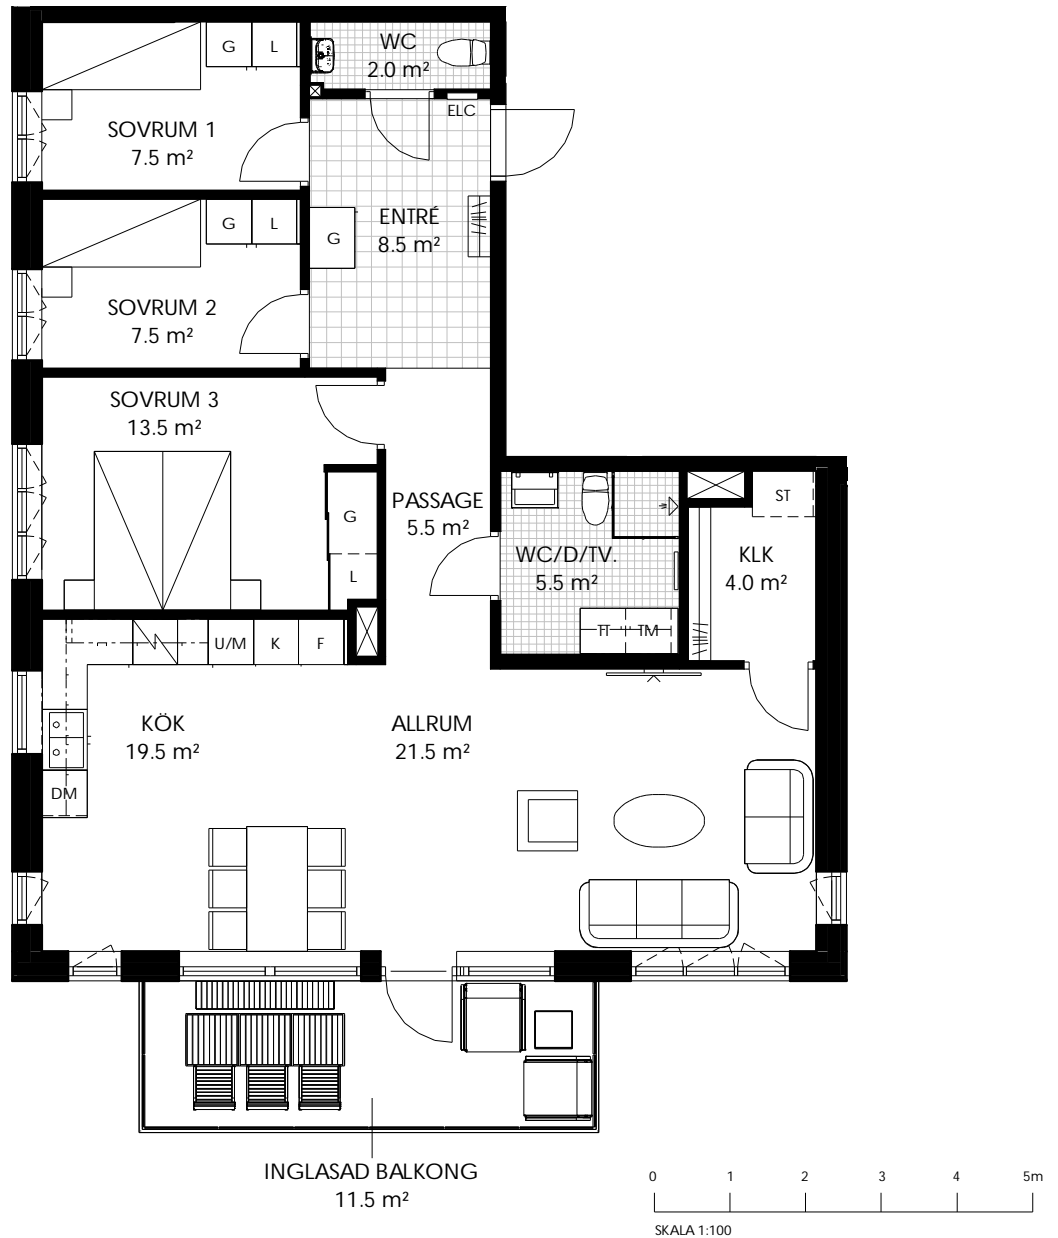

4 RoK 100 kvm

Lägenhetsnummer

D-1101
D-1201
D-1301

| | | | | |
|---|-----------------------|---|--|---|
|  K/F | Kombinerad kyl & frys |  Spis/Spishäll |  G | Garderob/Garderobsinredning |
|  K | Kyl |  Diskho |  Kapphylla | |
|  F | Frys |  DM |  TM | Tvättmaskin & torktumlare med bänkskiva & väggskåp |
|  U/M | Ugn & micro i högskåp |  ST |  TT | |
|  M | Micro i överskåp |  L |  KM | Kombinerad tvättmaskin & torktumlare med bänkskiva & väggskåp |
| | | | | |