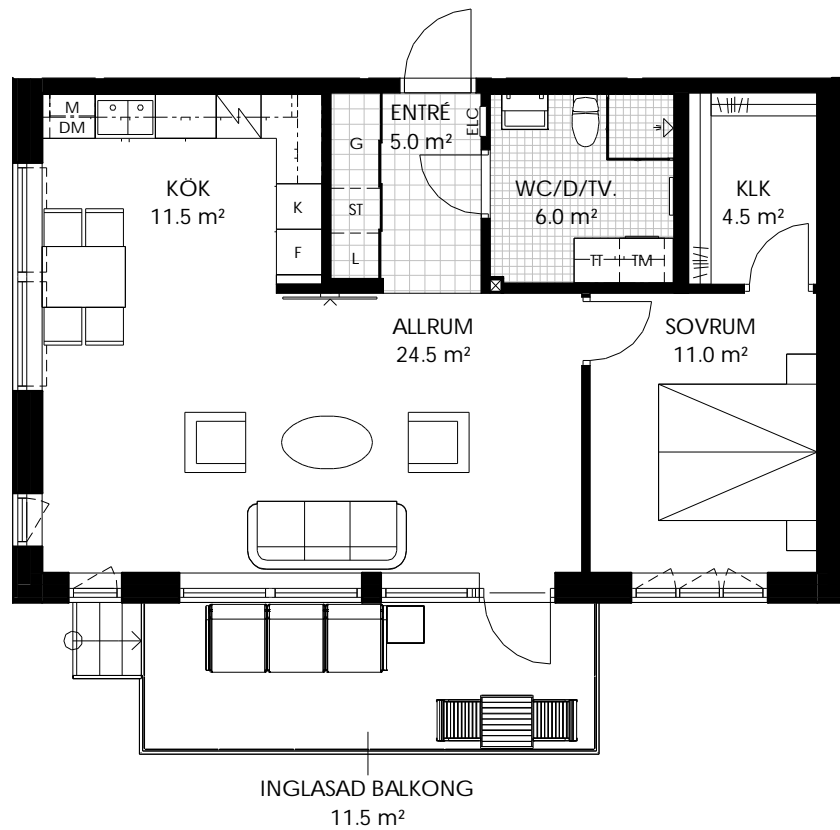

2 RoK 65 kvm

Lägenhetsnummer

D-1003

K/F	Kombinerad kyl & frys	Spis/Spishäll	G	Garderob/Garderobsinredning
K	Kyl	Diskho	Kapphylla	
F	Frys	DM	TM	Tvättmaskin & torktumlare med bänkskiva & väggskåp
U/M	Ugn & micro i högskåp	ST	TT	
M	Micro i överskåp	L	KM	Kombinerad tvättmaskin & torktumlare med bänkskiva & väggskåp