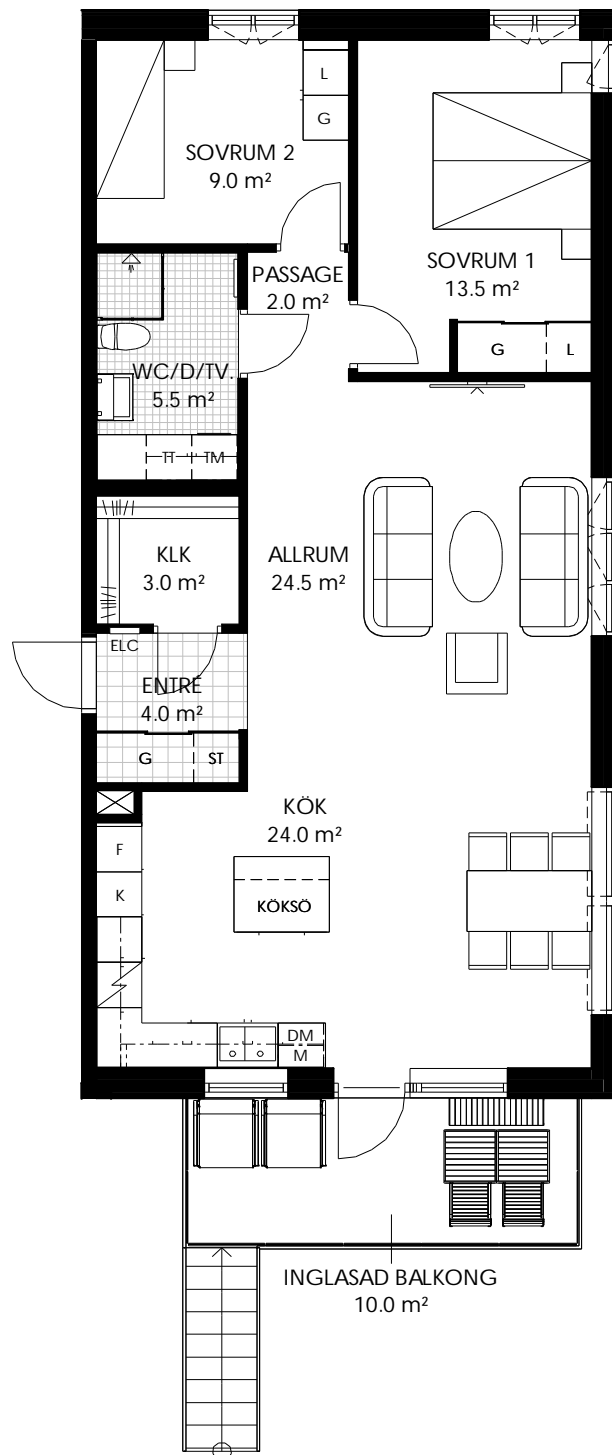

BRF SANATORIEPARKEN

eyra
BOSTAD

3 RoK 89 kvm

Lägenhetsnummer

D-1002

K/F	Kombinerad kyl & frys	Spis/Spishäll	G	Garderob/Garderobsinredning
K	Kyl	Diskho	Kapphylla	
F	Frys	DM	TM	Tvättmaskin & torktumlare med bänkskiva & väggskåp
U/M	Ugn & micro i högskåp	ST	TT	
M	Micro i överskåp	L	KM	Kombinerad tvättmaskin & torktumlare med bänkskiva & väggskåp
		STÄD		