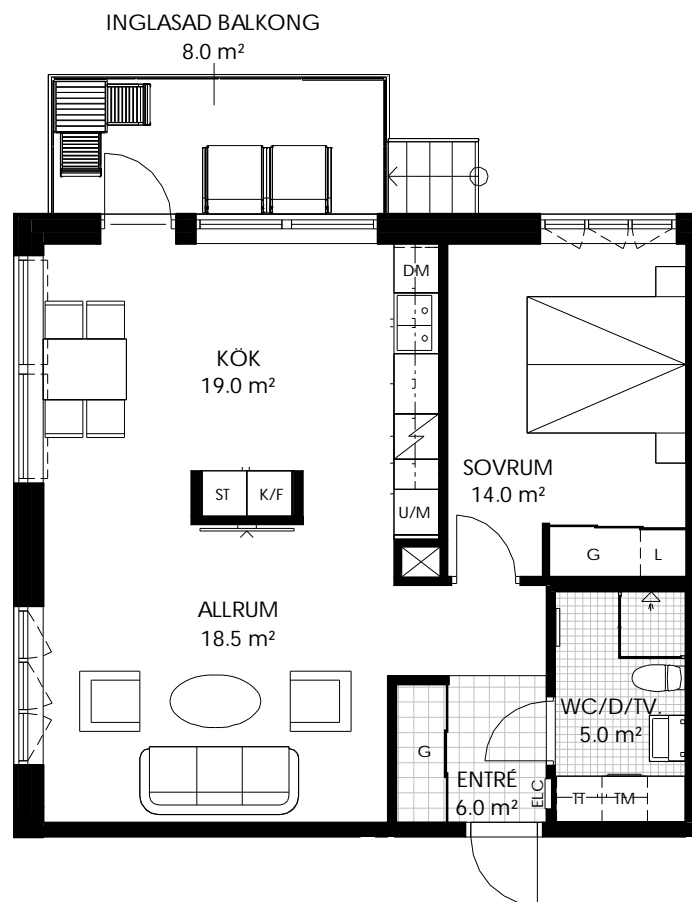

2 RoK 65 kvm

Lägenhetsnummer

D-1001

SKALA 1:100

K/F	Kombinerad kyl & frys	Spis/Spishäll	G	Garderob/Garderobsinredning
K	Kyl	Diskho	Kapphylla	
F	Frys	DM	TM	Tvättmaskin & torktumlare med bänkskiva & väggskåp
U/M	Ugn & micro i högskåp	ST	TT	
M	Micro i överskåp	L	KM	Kombinerad tvättmaskin & torktumlare med bänkskiva & väggskåp