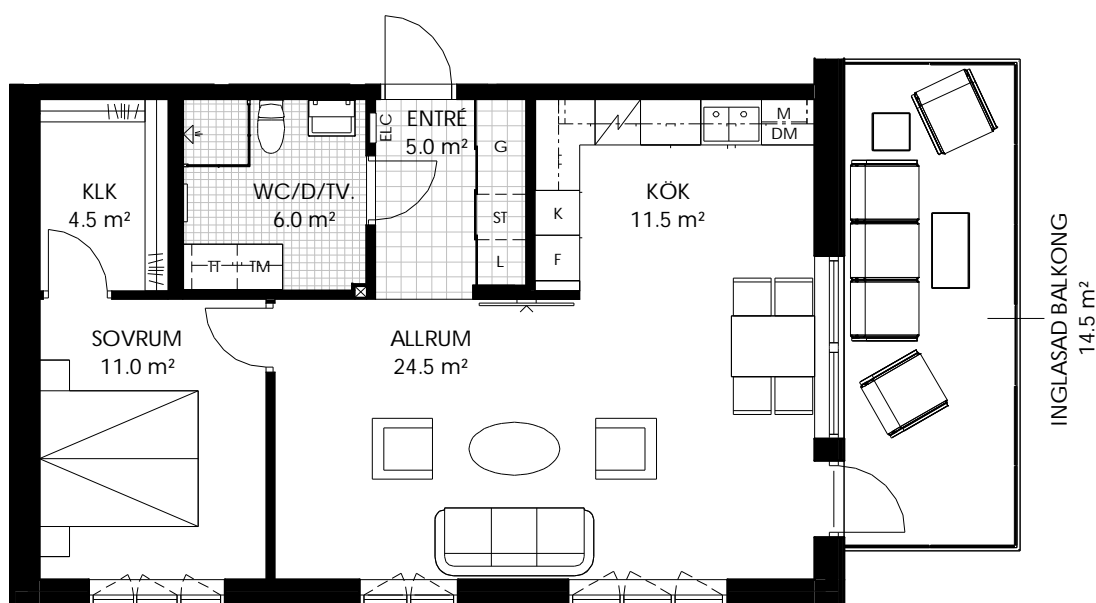

2 RoK 65 kvm

Lägenhetsnummer

C-1001

K/F	Kombinerad kyl & frys	Spis/Spishäll	G	Garderob/Garderobsinredning
K	Kyl	Diskho	Kapphylla	
F	Frys	DM	TM	Tvättmaskin & torktumlare med bänkskiva & väggskåp
U/M	Ugn & micro i högskåp	ST	TT	
M	Micro i överskåp	L	KM	Kombinerad tvättmaskin & torktumlare med bänkskiva & väggskåp