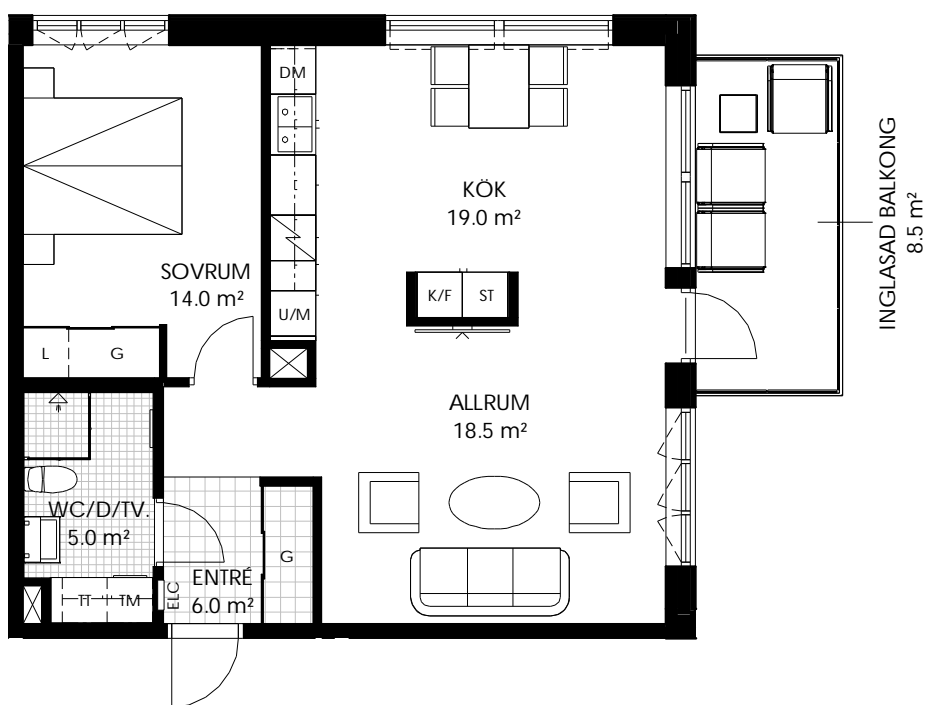

2 RoK 65 kvm

Lägenhetsnummer

B-1102
B-1202
B-1302
C-1102
C-1202
C-1302

 Kombinerad kyl & frys	 Spis/Spishäll	 Garderob/Garderobsinredning
 Kyl	 Diskho	 Kapphylla
 Frys	 Diskmaskin	 Tvättmaskin & torktumlare med bänkskiva & väggskåp
 Ugn & micro i högskåp	 Städsåkåp/Städinredning	
 Micro i överskåp	 Linneskåp/Linneinredning	 Kombinerad tvättmaskin & torktumlare med bänkskiva & väggskåp