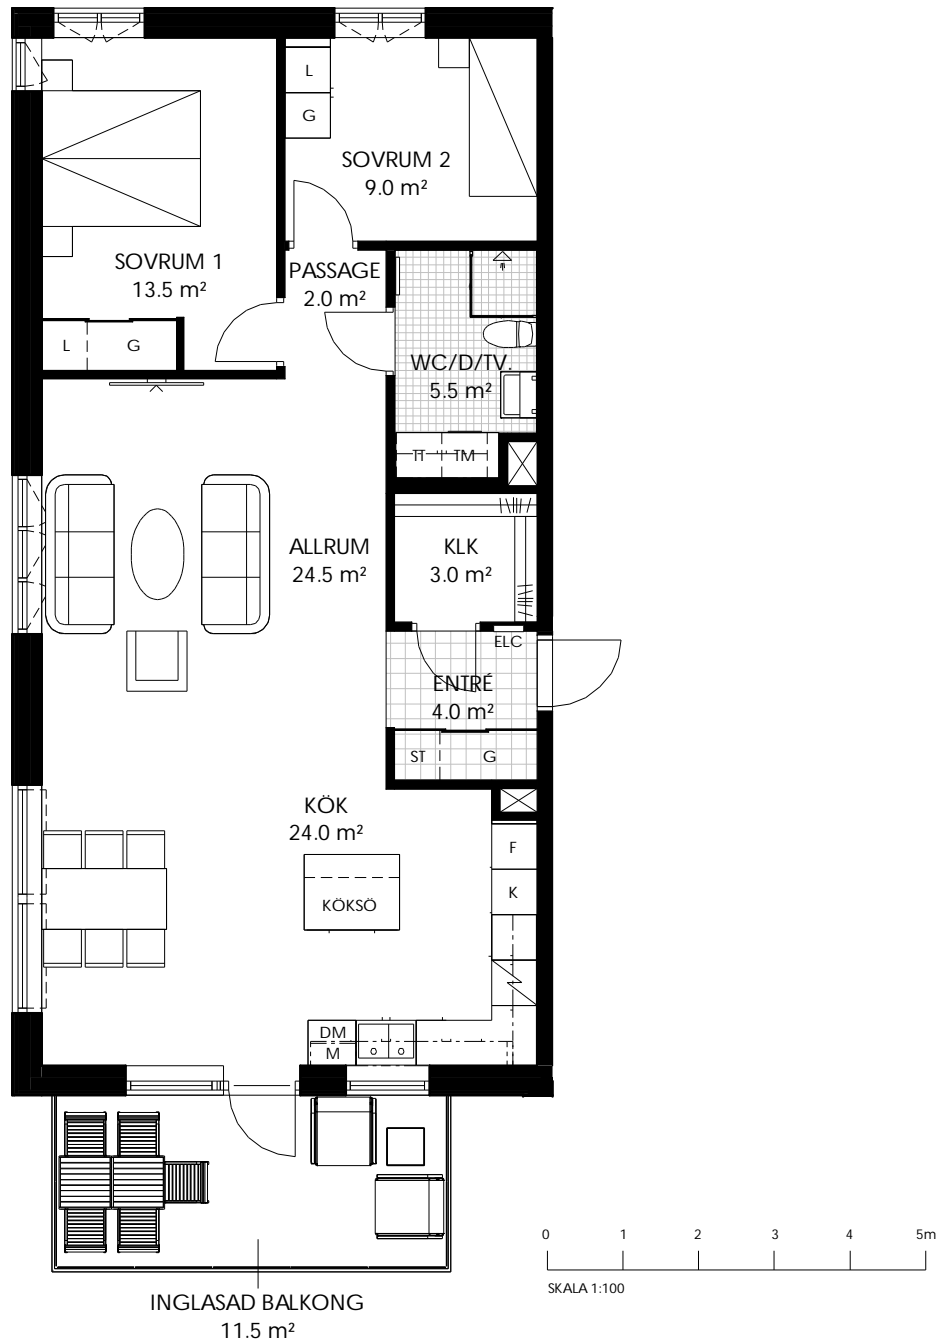

## 3 RoK 88 kvm

### Lägenhetsnummer

B-1101  
B-1201  
B-1301  
C-1101  
C-1201  
C-1301

K/F	Kombinerad kyl & frys	Spis/Spishäll	G	Garderob/Garderobsinredning
K	Kyl	Diskho	Kapphylla	
F	Frys	DM	TM	Tvättmaskin & torktumlare med bänkskiva & väggskåp
U/M	Ugn & micro i högskåp	ST	TT	
M	Micro i överskåp	L	KM	Kombinerad tvättmaskin & torktumlare med bänkskiva & väggskåp
		Diskmaskin		
		Städsåp/Städinredning		
		Linneskåp/Linneinredning		