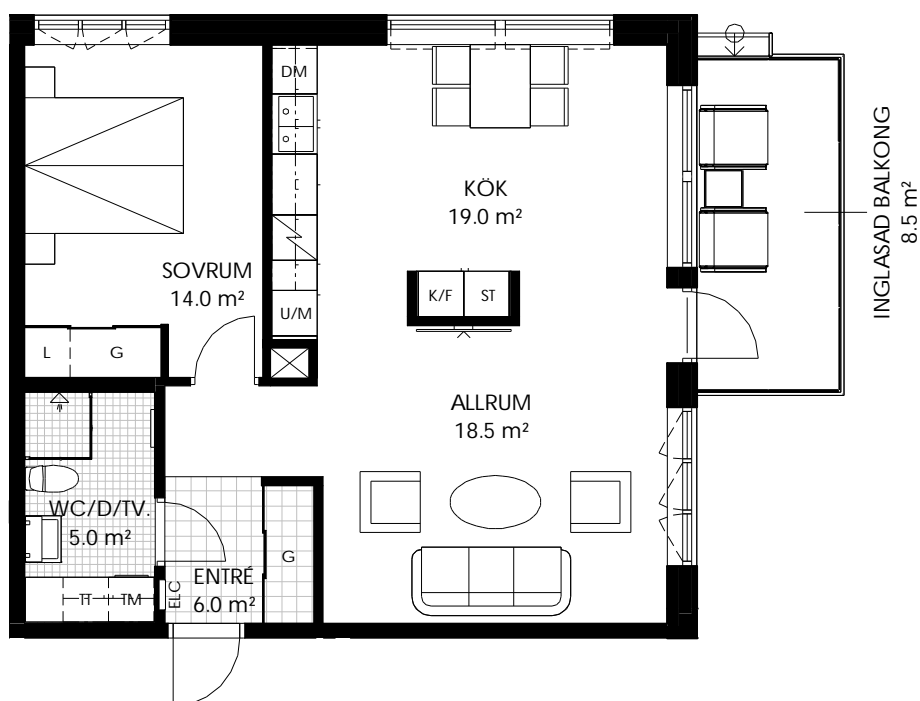

2 RoK 65 kvm

Lägenhetsnummer

B-1003
C-1003

K/F	Kombinerad kyl & frys	Spis/Spishäll	G	Garderob/Garderobsinredning
K	Kyl	Diskho	Kapphylla	
F	Frys	DM	TM	Tvättmaskin & torktumlare med bänkskiva & väggskåp
U/M	Ugn & micro i högskåp	ST	TT	
M	Micro i överskåp	L	KM	Kombinerad tvättmaskin & torktumlare med bänkskiva & väggskåp