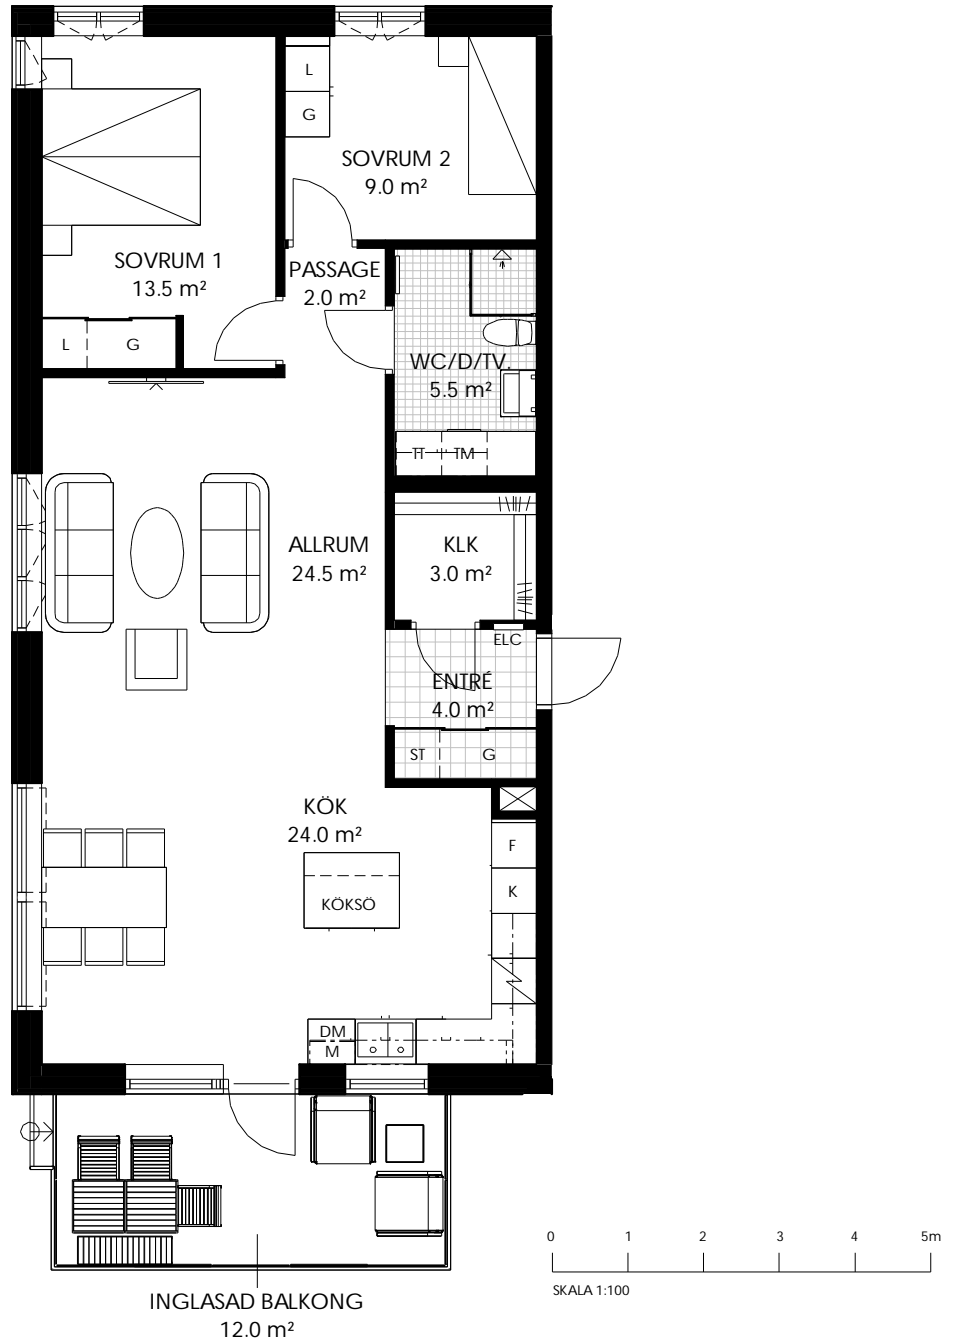

3 RoK 89 kvm

Lägenhetsnummer

B-1002
C-1002

	Kombinerad kyl & frys		Spis/Spishäll		Garderob/Garderobsinredning
	Kyl		Diskho		Kapphylla
	Frys		Diskmaskin		Tvättmaskin & torktumlare med bänkskiva & väggskåp
	Ugn & micro i högskåp		Städsåkåp/Städinredning		
	Micro i överskåp		Linneskåp/Linneinredning		Kombinerad tvättmaskin & torktumlare med bänkskiva & väggskåp