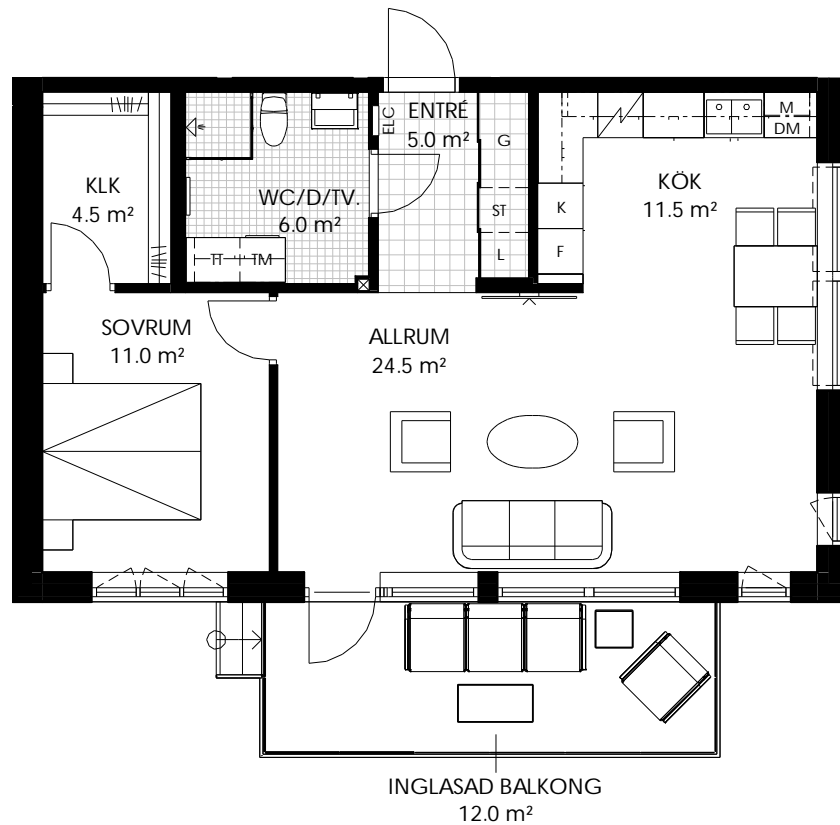

## 2 RoK 65 kvm

Lägenhetsnummer

B-1001

 K/F	Kombinerad kyl & frys		Spis/Spishäll		Garderob/Garderobsinredning
 K	Kyl		Diskho		Kapphylla
 F	Frys		Diskmaskin		Tvättmaskin & torktumlare med bänkskiva & väggskåp
 U/M	Ugn & micro i högskåp		Städskåp/Städinredning		
 M	Micro i överskåp		Linneskåp/Linneinredning		Kombinerad tvättmaskin & torktumlare med bänkskiva & väggskåp