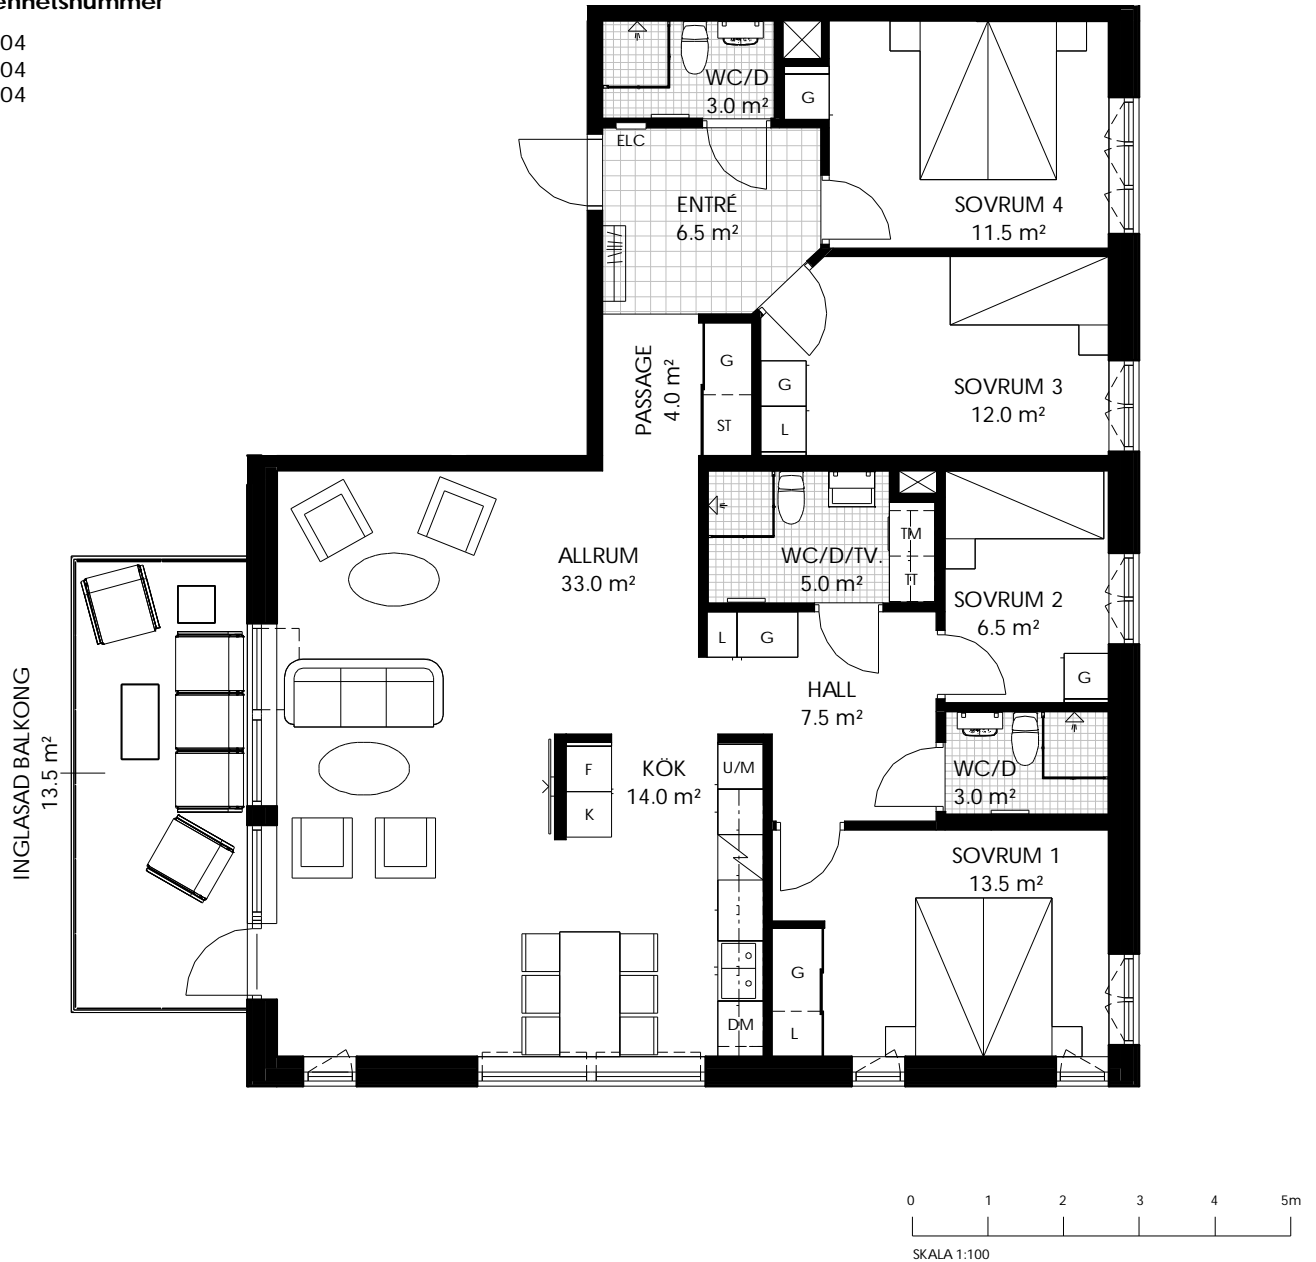

5 RoK 125 kvm

Lägenhetsnummer

A-1104
A-1204
A-1304

K/F	Kombinerad kyl & frys	Spis/Spishäll	G	Garderob/Garderobsinredning
K	Kyl	Diskho	Kapphylla	
F	Frys	DM	TM	Tvättmaskin & torktumlare med bänkskiva & väggskåp
U/M	Ugn & micro i högskåp	ST	TT	
M	Micro i överskåp	L	KM	Kombinerad tvättmaskin & torktumlare med bänkskiva & väggskåp
		Diskmaskin		
		Städsåp/Städinredning		
		Linnesåp/Linneinredning		