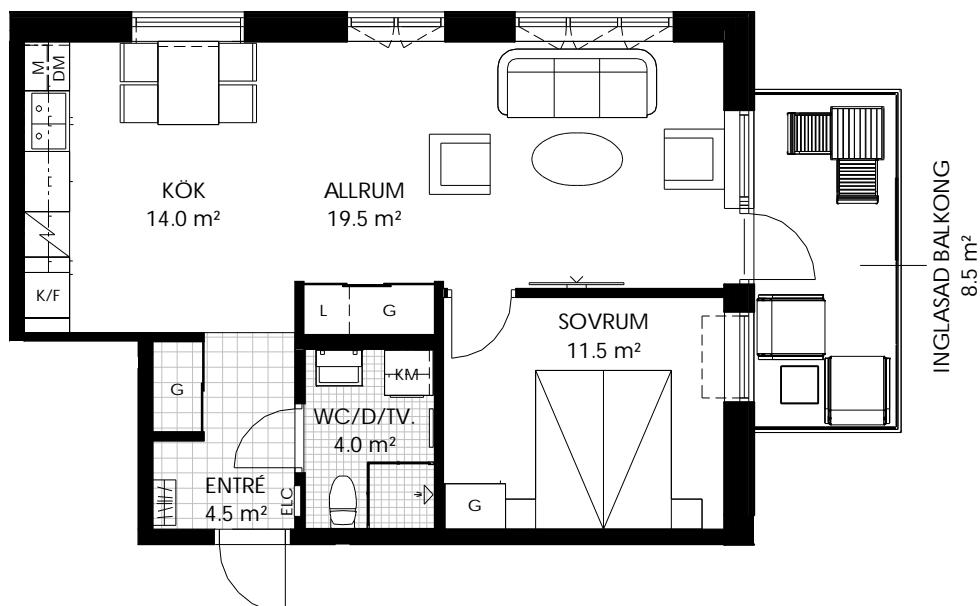

2 RoK 55 kvm

Lägenhetsnummer

A-1103
A-1203
A-1303

K/F	Kombinerad kyl & frys	Spis/Spishäll	G	Garderob/Garderobsinredning
K	Kyl	Diskho	Kapphylla	
F	Frys	DM	TM	Tvättmaskin & torktumlare med bänkskiva & väggskåp
U/M	Ugn & micro i högskåp	ST	TT	
M	Micro i överskåp	L	KM	Kombinerad tvättmaskin & torktumlare med bänkskiva & väggskåp