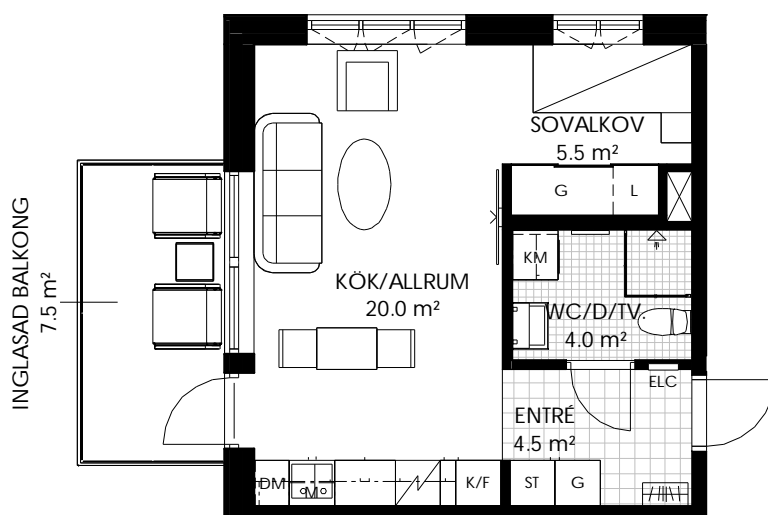

## 1 RoK 35 kvm

### Lägenhetsnummer

A-1102  
A-1202  
A-1302

K/F	Kombinerad kyl & frys	Spis/Spishäll	G	Garderob/Garderobsinredning
K	Kyl	Diskho	Kapphylla	
F	Frys	DM	TM	Tvättmaskin & torktumlare med bänkskiva & väggskåp
U/M	Ugn & micro i högskåp	ST	TT	
M	Micro i överskåp	L	KM	Kombinerad tvättmaskin & torktumlare med bänkskiva & väggskåp