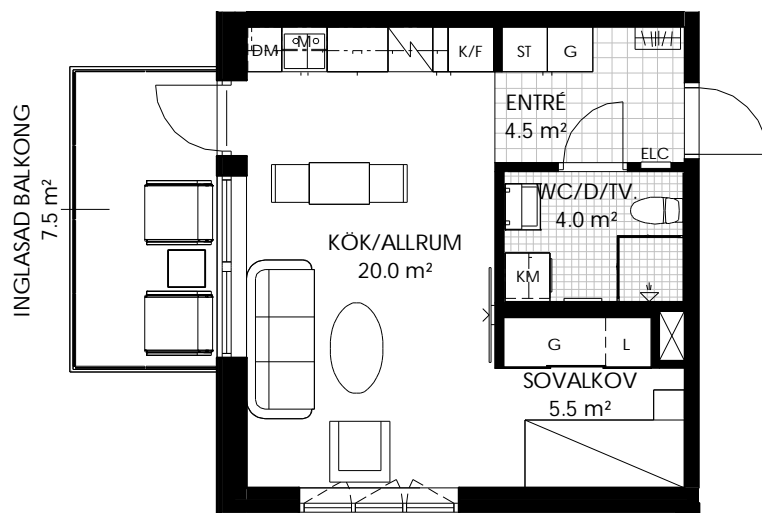

1 RoK 35 kvm

Lägenhetsnummer

A-1101
A-1201
A-1301

SKALA 1:100

K/F	Kombinerad kyl & frys	Spis/Spishäll	G	Garderob/Garderobsinredning
K	Kyl	Diskho	Kapphylla	
F	Frys	DM	TM	Tvättmaskin & torktumlare med bänkskiva & väggskåp
U/M	Ugn & micro i högskåp	ST	TT	
M	Micro i överskåp	L	KM	Kombinerad tvättmaskin & torktumlare med bänkskiva & väggskåp