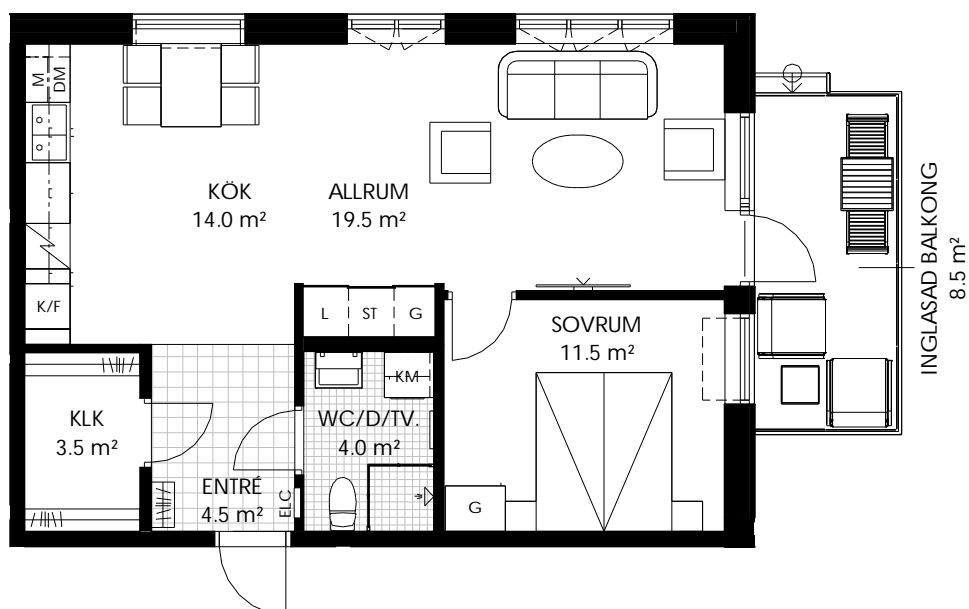

2 RoK 60 kvm

Lägenhetsnummer

A-1003

K/F	Kombinerad kyl & frys	Spis/Spishäll	Garderob/Garderobsinredning
K	Kyl	Diskho	Kapphylla
F	Frys	Diskmaskin	Tvättmaskin & torktumlare med bänkskiva & väggskåp
U/M	Ugn & micro i högskåp	Städskåp/Städinredning	TT
M	Micro i överskåp	Linneskåp/Linneinredning	Kombinerad tvättmaskin & torktumlare med bänkskiva & väggskåp