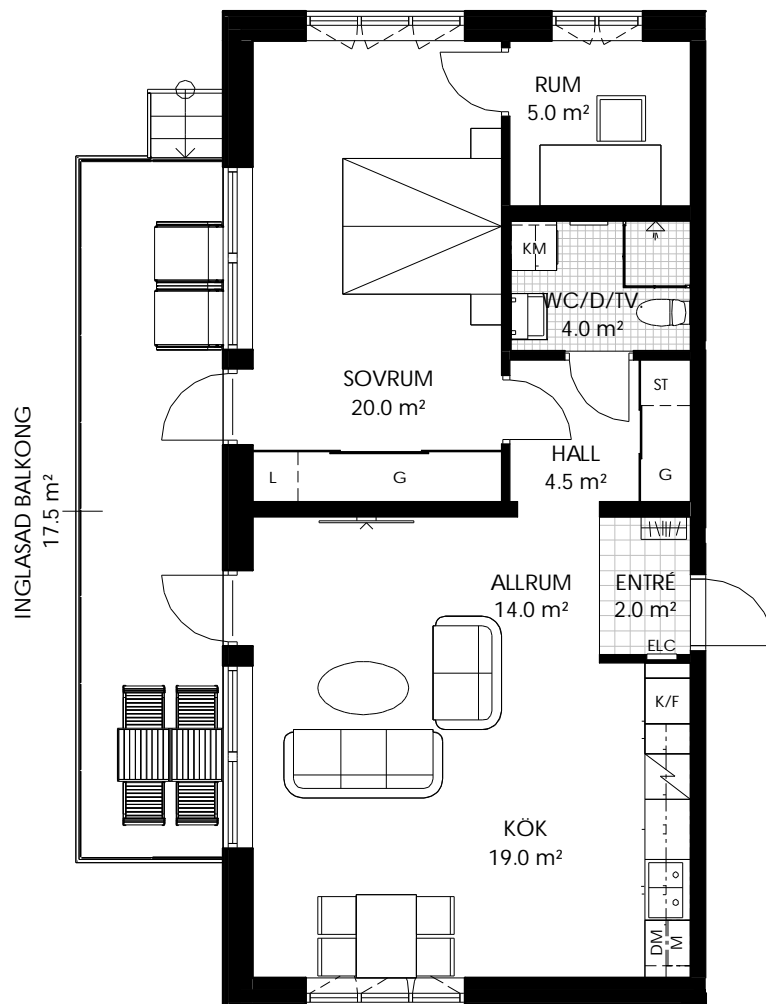

## 2 RoK 72 kvm

### Lägenhetsnummer

A-1002

 K/F	Kombinerad kyl & frys	 Spis/Spishäll	 G	Garderob/Garderobsinredning
 K	Kyl	 Diskho	 Kapphylla	
 F	Frys	 DM	 TM	Tvättmaskin & torktumlare med bänkskiva & väggskåp
 U/M	Ugn & micro i högskåp	 ST	 TT	
 M	Micro i överskåp	 L	 KM	Kombinerad tvättmaskin & torktumlare med bänkskiva & väggskåp