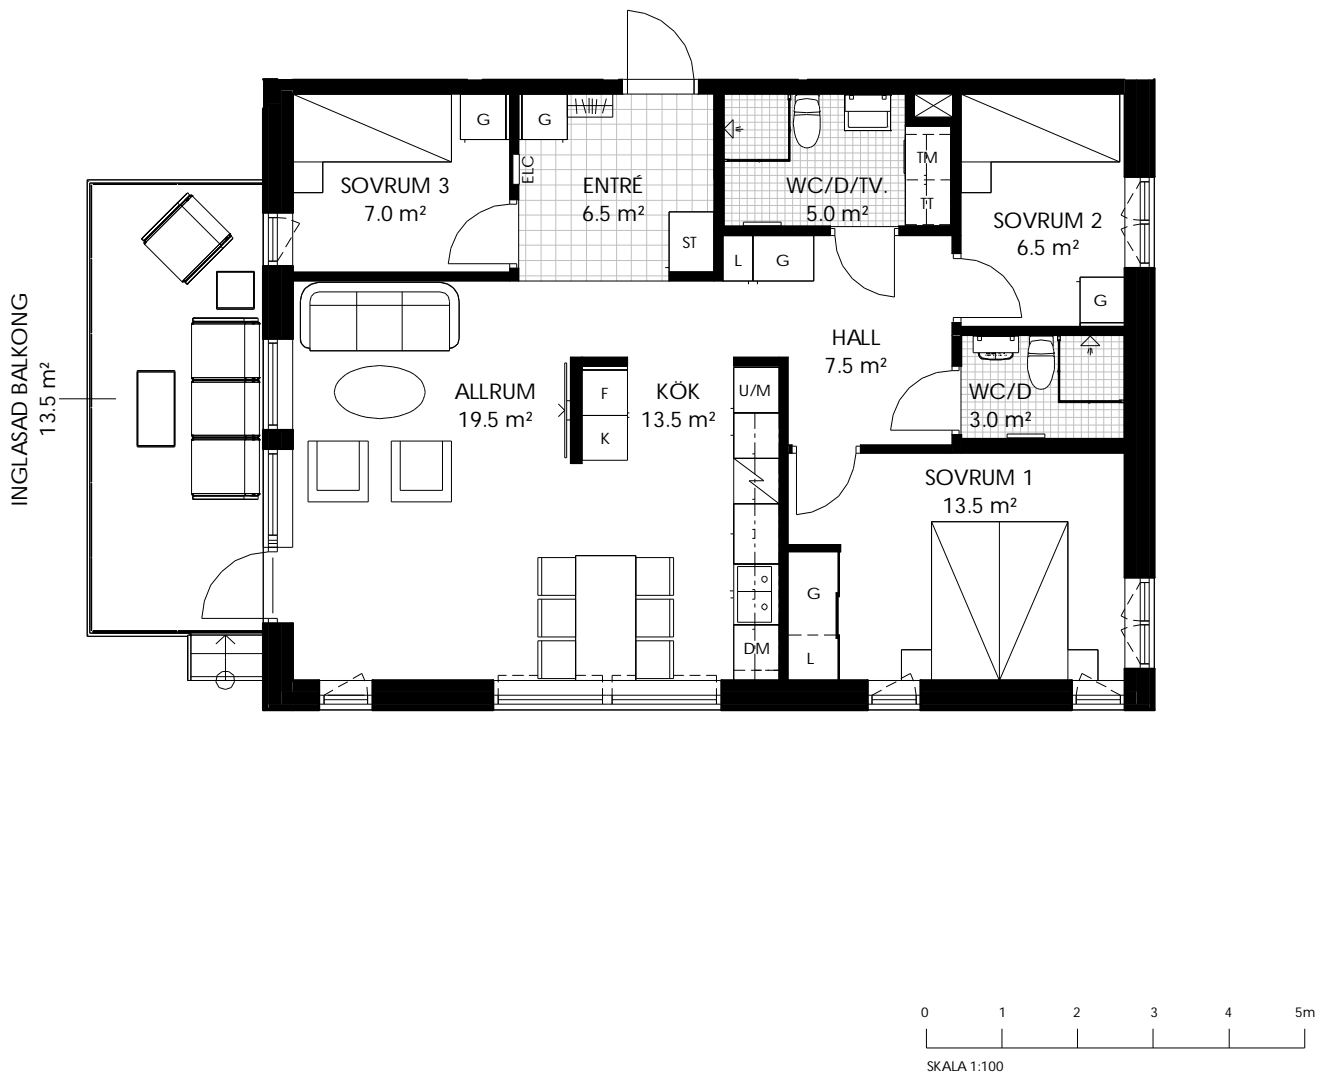

4 RoK 85 kvm

Lägenhetsnummer

A-1001

 K/F	Kombinerad kyl & frys	 Spis/Spishäll	 G	Garderob/Garderobsinredning
 K	Kyl	 Diskho		Kapphylla
 F	Frys	 DM	 TM	Tvättmaskin & torktumlare med bänkskiva & väggskåp
 U/M	Ugn & micro i högskåp	 ST	 TT	
 M	Micro i överskåp	 L	 KM	Kombinerad tvättmaskin & torktumlare med bänkskiva & väggskåp