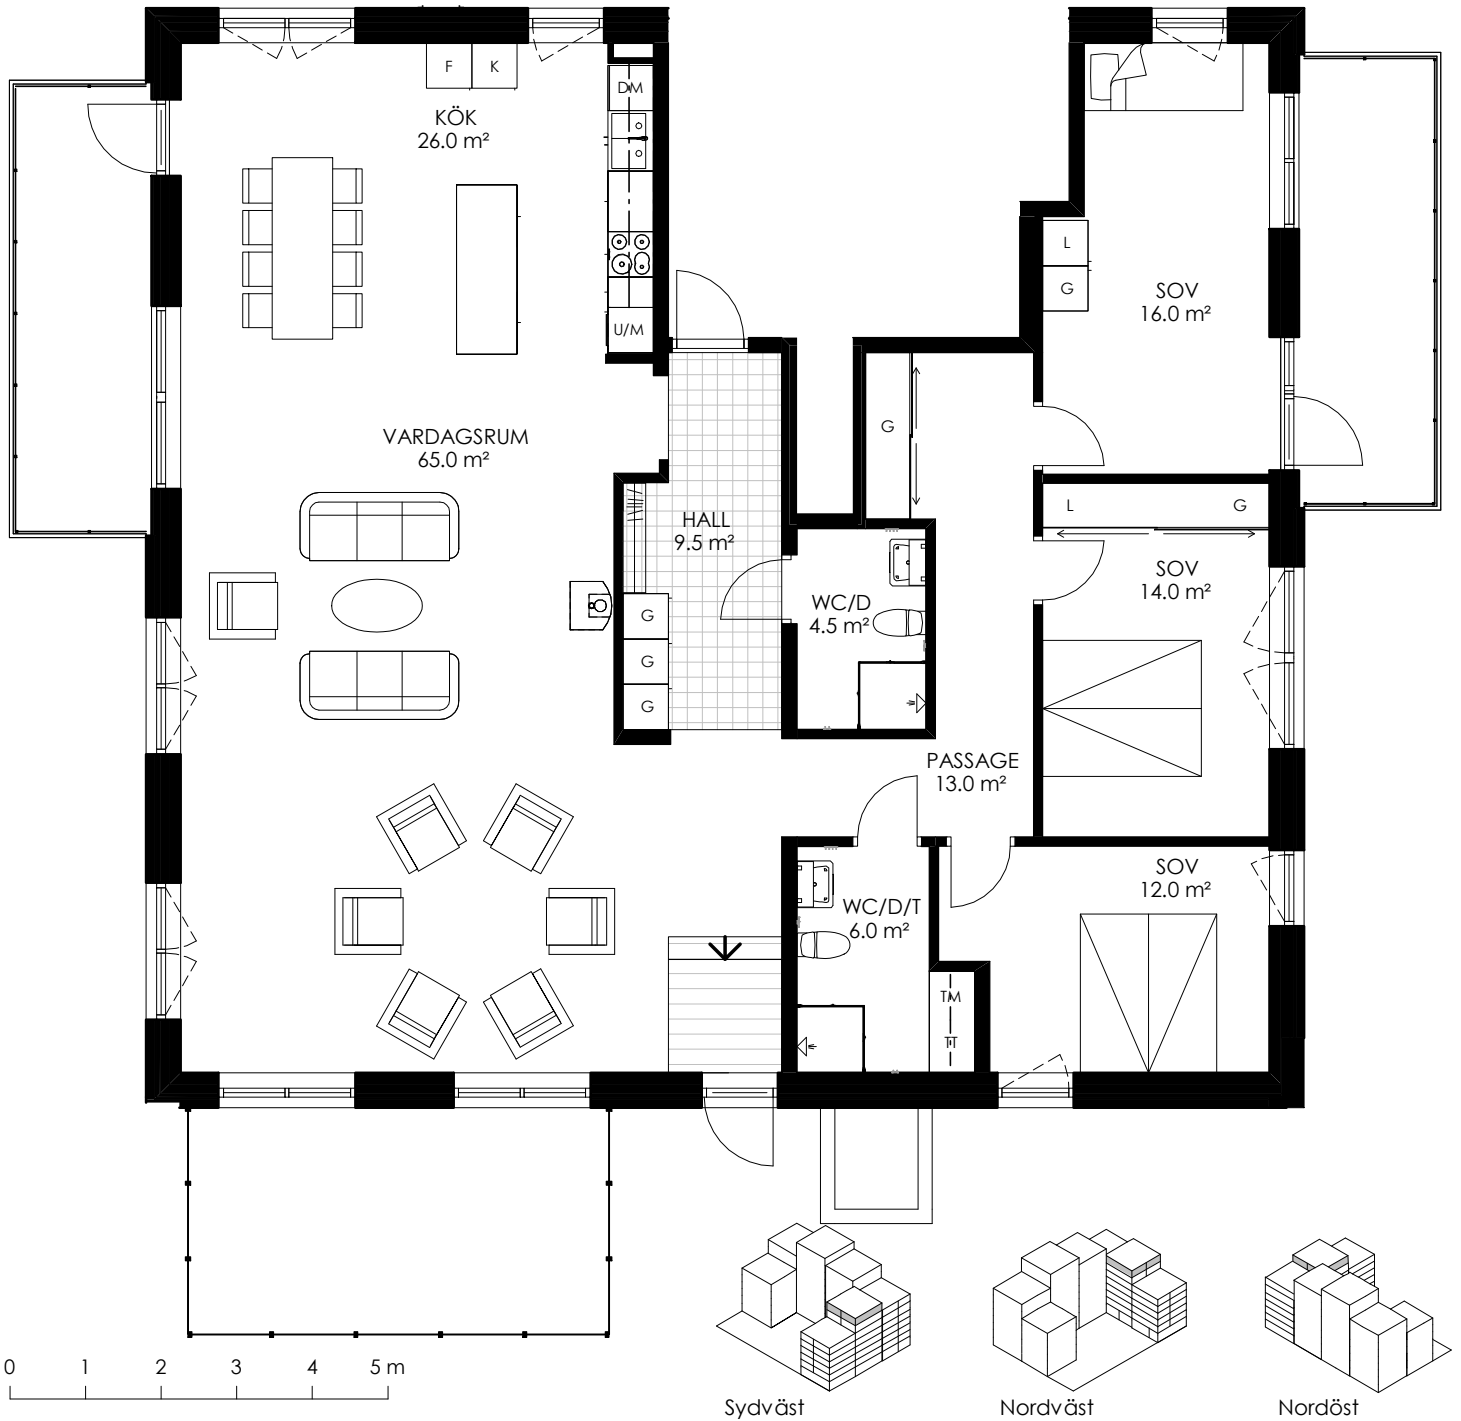

5 ROK,
171 KVM

ÖSTERPORT

BRF ÖSTERPORT 2

ETAPP 2
LGH NR
1701

DM	Diskmaskin	K	Kyl	U/M	Ugn/mikro	L	Linneskåp	KM	Kombinerad tvättmaskin och torktumlare med bänkskiva och överskåp
K/F	Kyl/frys	Spis	Spis	ST	Städsåp	Kapphylla	Kapphylla	TM	Tvättmaskin och torktumlare med bänkskiva och överskåp
F	Frys	Diskho	Diskho	G	Garderob	G	Garderob	TT	Tvättmaskin och torktumlare med bänkskiva och överskåp