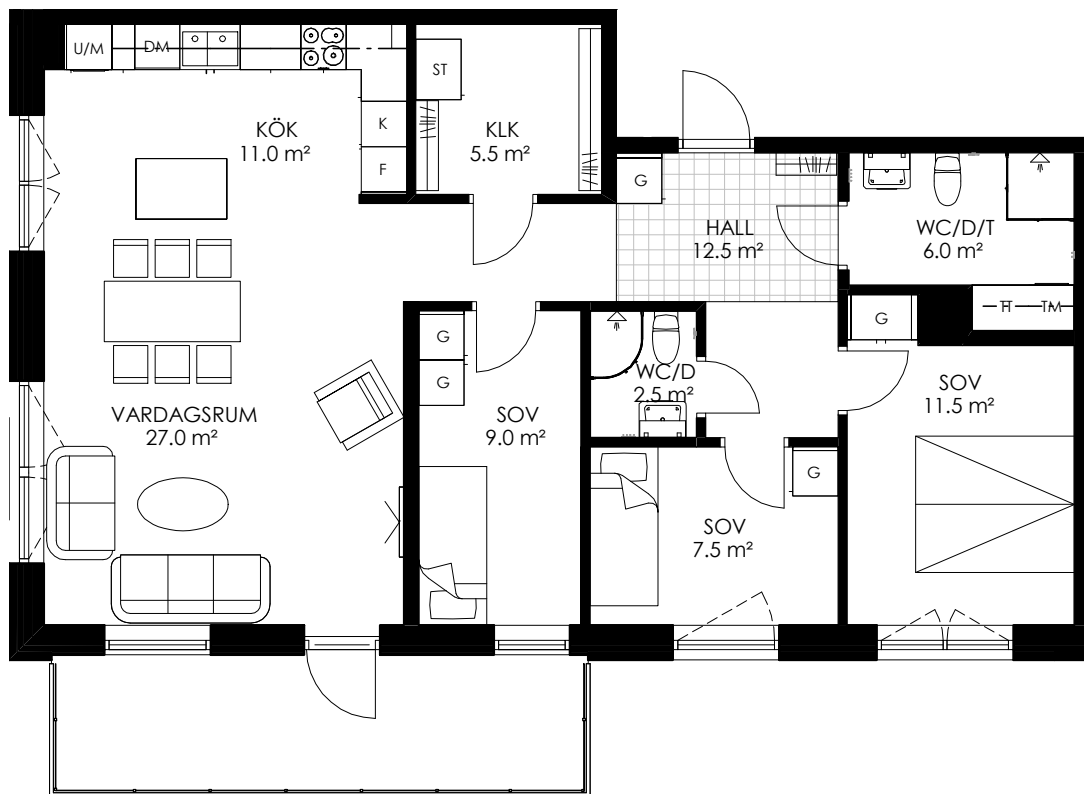

## 4 ROK, 97 KVM

4:a med extra generös balkong i söder. Ni når den från ett integrerat kök och vardagsrum på 38 m<sup>2</sup> som tack vare väl tilltagna arbetsytor och köksö inbjuder till matlagning med familj och vänner. I lägenhets andra del finns tre sovrum, två toaletter och en klädkammare.

ETAPP 2  
LGH NR  
1105  
1205  
1305  
1405  
1505

0 1 2 3 4 5 m

Skala 1:100

Sydväst

Nordväst

Nordöst

DM	Diskmaskin	K	Kyl	U/M	Ugn/mikro	L	Linneskåp	KM	Kombinerad tvättmaskin och torktumlare med bänkskiva och överskåp
K/F	Kyl/frys	Spis	Spis	ST	Städsåp	Kapphylla	Kapphylla	TM	Tvättmaskin och torktumlare med bänkskiva och överskåp
F	Frys	Diskho	Diskho	G	Garderob	G	Garderob	TT	Tvättmaskin och torktumlare med bänkskiva och överskåp