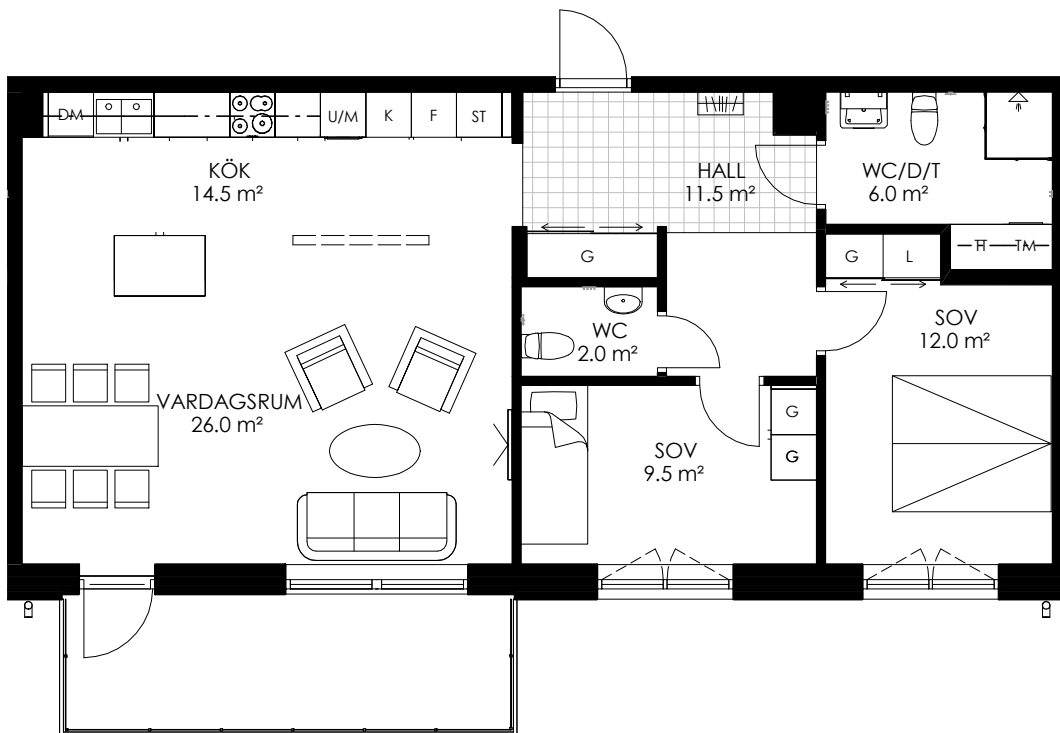

## 3 ROK, 85 KVM

Luftig 3:a med samma öppna gemenskapsytor och goda möjligheter för social matlagning som sin systerlägenhet i samma storlek. Denna lägenhet har dock bara en balkong, men i gengäld ligger den i soligt söderläge.

ETAPP 2  
LGH NR  
1104  
1204  
1304  
1404  
1504  
1604

0 1 2 3 4 5 m

Skala 1:100

Sydväst

Nordväst

Nordöst

DM	Diskmaskin	K	Kyl	U/M	Ugn/mikro	L	Linneskåp	KM	Kombinerad tvättmaskin och torktumlare med bänkskiva och överskåp
K/F	Kyl/frys	Spis	Spis	ST	Städsåp	Kapphylla	Kapphylla	TM	Tvättmaskin och torktumlare med bänkskiva och överskåp
F	Frys	Diskho	Diskho	G	Garderob	G	Garderob	TT	Tvättmaskin och torktumlare med bänkskiva och överskåp