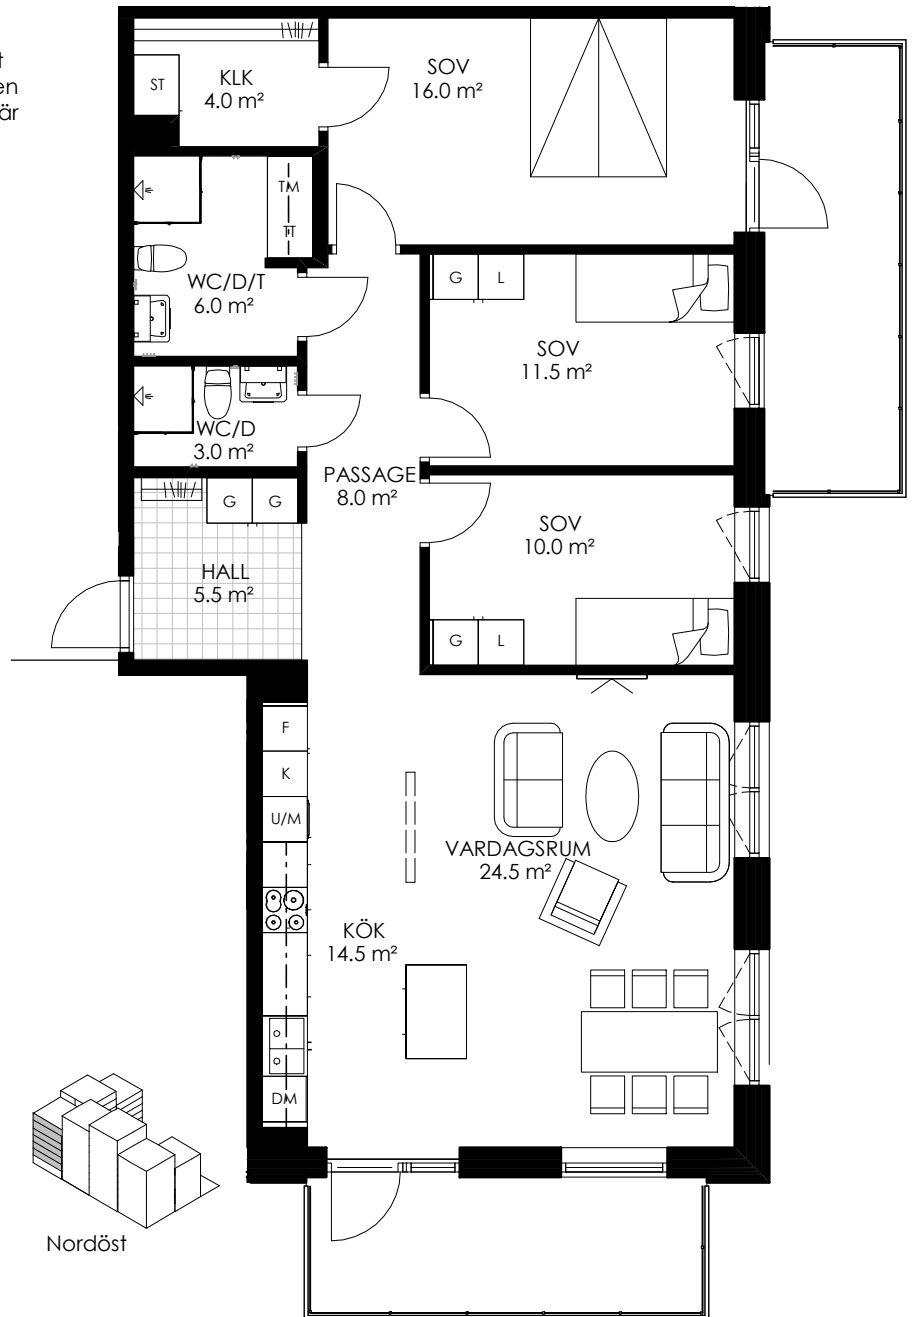

## 4 ROK, 107 KVM

4:a med två balkonger. Den i söder når ni från det stora kombinerade köket och vardagsrummet. Den andra ligger i anslutning till två av sovrummen – här kan ni äta frukost i morgonsolen. Det största sovrummet ger plats för exempelvis ett skrivbord. Detta sovrum har också en egen klädskammare. Andra plusvärden är två toaletter och stort kök med köksö.

#### LGH NR

1102  
1202  
1302  
1402  
1502  
1602

Sydväst

Nordväst

Nordöst

Skala 1:100

DM	Diskmaskin	K	Kyl	U/M	Ugn/mikro	L	Linneskåp	KM	Kombinerad tvättmaskin och torktumlare med bänkskiva och överskåp
K/F	Kyl/frys	Spis	Spis	ST	Städsåp	TM	Tvättmaskin och torktumlare med bänkskiva och överskåp	TT	Tvättmaskin och torktumlare med bänkskiva och överskåp
F	Frys	Diskho	Diskho	G	Garderob				